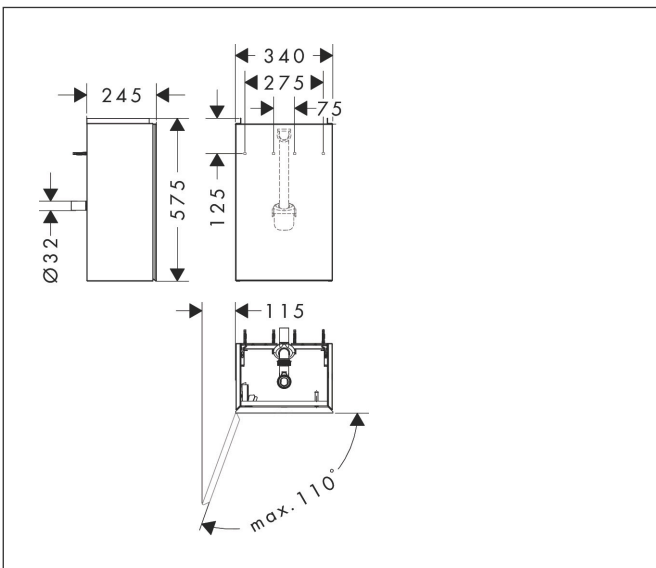

Varumärke	hansgrohe
Art. Namn	Xevolos E Kommod 340/245 för handfat, dörrgångjärn till vänster
Art. Nr.	54167790
RSK-nr.	8847353
Ytskikt	Yfinish stomme: Matt sandbeige, Yfinish front: Metallisk sandbeige
Pos	1

Produktbild

Funktioner

- består av: underskåp för tvättbord, platsbesparande vattenlås
- material stomme: MDF
- ytmaterial stomme: lack
- material front: glas
- ytmaterial front: metallisk (satin)
- material frontram: aluminium
- ytmaterial frontram: pulverlack (stomfärg)
- SmoothSurface: slät och jämn för en fantastisk känsla
- AntiFingerprint: motverkar fingeravtryck
- MoistureProof: hållbart material anpassat för fuktiga miljöer
- utan handtag
- öppnas med PushOpen-funktion
- öppningstyp: dörr
- 1 dörr
- dörrgångjärn: vänster
- 1 platsbesparande vattenlås ingår med vattentätning 50 mm
- väggmonterad
- monteringsstillstånd: förmonterad
- med befästningsmaterial
- handfat måste beställas separat
- Aluminiumram i stommens färg

Ritning

Teknologi

Certifikat

Varumärke	hansgrohe
Art. Namn	Xevolos E Kommod 340/245 för handfat, dörrgångjärn till vänster
Art. Nr.	54167790
RSK-nr.	8847353
Ytskikt	Yfinish stomme: Matt sandbeige, Yfinish front: Metallisk sandbeige
Pos	1

Reservdelsritning för byggnadsår: >06/23

Varumärke hansgrohe
 Art. Namn **Xevolos E** Kommod 340/245 för handfat, dörrgångjärn till vänster
 Art. Nr. 54167790
 RSK-nr. 8847353
 Ytskikt Yfinish stomme: Matt sandbeige, Yfinish front: Metallisk sandbeige
 Pos 1