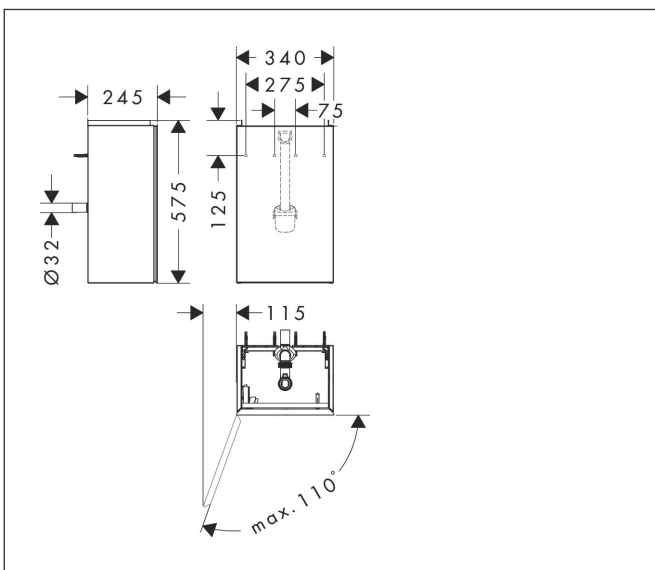

Varumärke	hansgrohe
Art. Namn	Xevolos E Kommod matt skiffergrå 340/245 för handfat, dörrgångjärn till vänster
Art. Nr.	54168390
RSK-nr.	8847354
Ytskikt	Ytfinish stomme: Matt skiffergrå, Ytfinish front: Mönstrad brons
Pos	1

Produktbild

Funktioner

- består av: underskåp för tvättbord, platsbesparande vattenlås
- material stomme: MDF
- ytmaterial stomme: lack
- material front: keramik
- ytmaterial front: keramik med mikrotextur
- material frontram: aluminium
- ytmaterial frontram: pulverlack (stomfärg)
- SmoothSurface: slät och jämn för en fantastisk känsla
- AntiFingerprint: motverkar fingeravtryck
- MoistureProof: hållbart material anpassat för fuktiga miljöer
- utan handtag
- öppnas med PushOpen-funktion
- öppningstyp: dörr
- 1 dörr
- dörrgångjärn: vänster
- 1 platsbesparande vattenlås ingår med vattentätning 50 mm
- väggmonterad
- monteringsstillstånd: förmonterad
- med befästningsmaterial
- handfat måste beställas separat
- Aluminiumram i stommens färg

Ritning

Teknologi

Certifikat