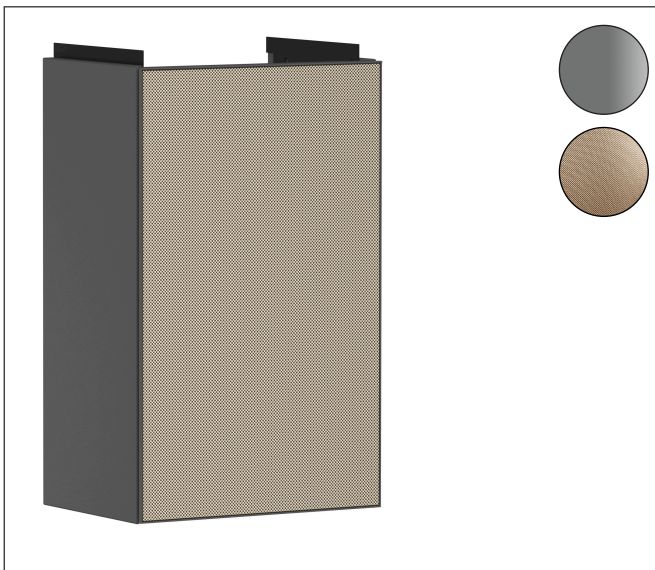

Varumärke	hansgrohe
Art. Namn	Xevolos E Kommod matt skiffergrå 340/245 för handfat, dörrgångjärn till vänster
Art. Nr.	54168390
RSK-nr.	8847354
Ytskikt	Ytfinish stomme: Matt skiffergrå, Ytfinish front: Mönstrad brons
Pos	1

Produktbild

Funktioner

- består av: underskåp för tvättbord, platsbesparande vattenlås
- material stomme: MDF
- ytmaterial stomme: lack
- material front: keramik
- ytmaterial front: keramik med mikrotextur
- material frontram: aluminium
- ytmaterial frontram: pulverlack (stomfärg)
- SmoothSurface: slät och jämn för en fantastisk känsla
- AntiFingerprint: motverkar fingeravtryck
- MoistureProof: hållbart material anpassat för fuktiga miljöer
- utan handtag
- öppnas med PushOpen-funktion
- öppningstyp: dörr
- 1 dörr
- dörrgångjärn: vänster
- 1 platsbesparande vattenlås ingår med vattentätning 50 mm
- väggmonterad
- monteringsstillstånd: förmonterad
- med befästningsmaterial
- handfat måste beställas separat
- Aluminiumram i stommens färg

Ritning

Teknologi

Certifikat

Varumärke	hansgrohe
Art. Namn	Xevolos E Kommod matt skiffergrå 340/245 för handfat, dörrgångjärn till vänster
Art. Nr.	54168390
RSK-nr.	8847354
Ytskikt	Yfinish stomme: Matt skiffergrå, Yfinish front: Mönstrad brons
Pos	1

Reservdelsritning för byggnadsår: >06/23

Varumärke hansgrohe
 Art. Namn **Xevolos E** Kommod matt skiffergrå 340/245 för handfat, dörrgångjärn till vänster
 Art. Nr. 54168390
 RSK-nr. 8847354
 Ytskikt Yfinish stomme: Matt skiffergrå, Yfinish front: Mönstrad brons
 Pos 1