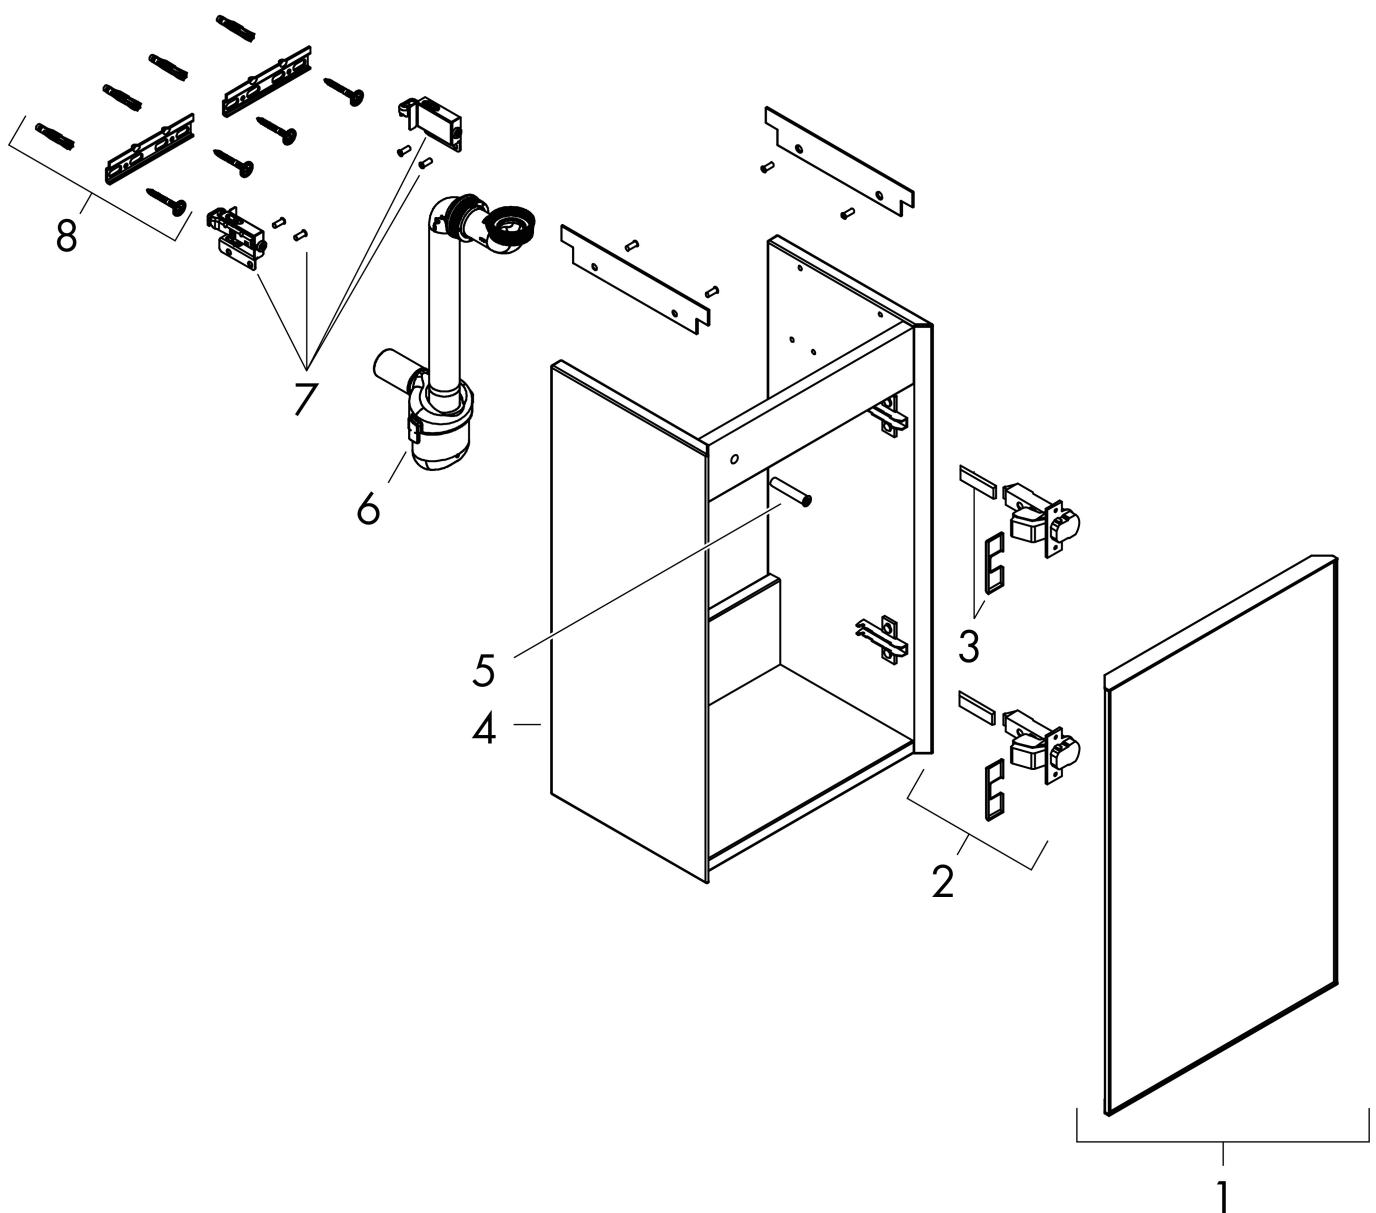

Varumärke	hansgrohe
Art. Namn	Xevolos E Kommod matt skiffergrå 340/245 för handfat, dörrgångjärn till vänster
Art. Nr.	54168390
RSK-nr.	8847354
Ytskikt	Yfinish stomme: Matt skiffergrå, Yfinish front: Mönstrad brons
Pos	1

Reservdelsritning för byggnadsår: >06/23