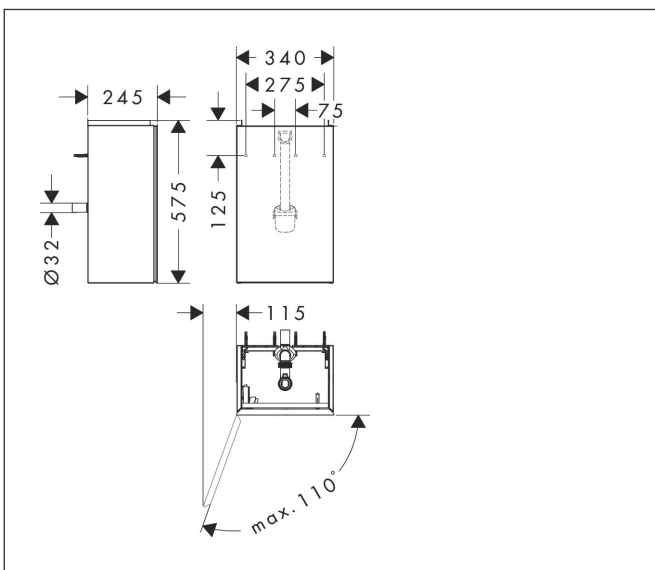

Varumärke	hansgrohe
Art. Namn	Xevolos E Kommod matt skiffergrå 340/245 för handfat, dörrgångjärn till vänster
Art. Nr.	54168730
RSK-nr.	8847355
Ytskikt	Yfinish stomme: Matt skiffergrå, Yfinish front: Mörk ek
Pos	1

Produktbild

Funktioner

- består av: underskåp för tvättbord, platsbesparande vattenlås
- material stomme: MDF
- ytmaterial stomme: lack
- material front: kompakt laminerad skiva
- ytmaterial front: laminat (HPL)
- material frontram: aluminium
- ytmaterial frontram: pulverlack (stomfärg)
- SmoothSurface: slät och jämn för en fantastisk känsla
- AntiFingerprint: motverkar fingeravtryck
- MoistureProof: hållbart material anpassat för fuktiga miljöer
- utan handtag
- öppnas med PushOpen-funktion
- öppningstyp: dörr
- 1 dörr
- dörrgångjärn: vänster
- 1 platsbesparande vattenlås ingår med vattentätning 50 mm
- väggmonterad
- monteringsstillstånd: förmonterad
- med befästningsmaterial
- handfat måste beställas separat
- Aluminiumram i stommens färg

Ritning

Teknologi

Certifikat