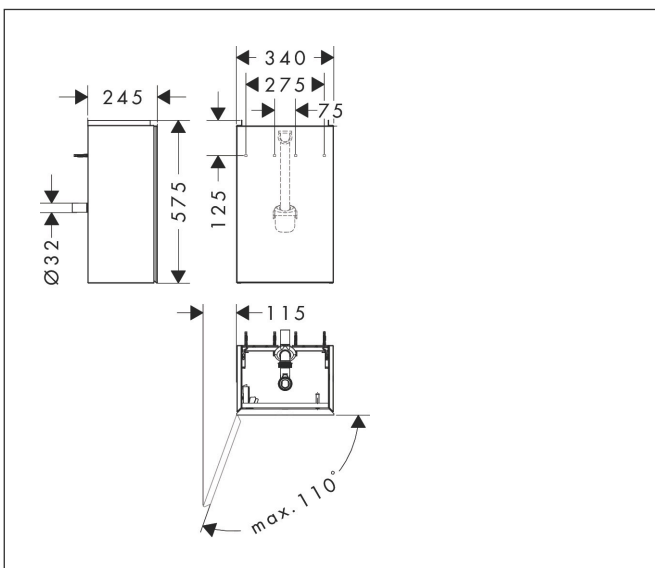

Varumärke	hansgrohe
Art. Namn	Xevolos E Kommod matt skiffergrå 340/245 för handfat, dörrgångjärn till vänster
Art. Nr.	54168770
RSK-nr.	8847356
Ytskikt	Yfinish stomme: Matt skiffergrå, Yfinish front: Metallisk skiffergrå
Pos	1

Produktbild

Funktioner

- består av: underskåp för tvättbord, platsbesparande vattenlås
- material stomme: MDF
- ytmaterial stomme: lack
- material front: glas
- ytmaterial front: metallisk (satin)
- material frontram: aluminium
- ytmaterial frontram: pulverlack (stomfärg)
- SmoothSurface: slät och jämn för en fantastisk känsla
- AntiFingerprint: motverkar fingeravtryck
- MoistureProof: hållbart material anpassat för fuktiga miljöer
- utan handtag
- öppnas med PushOpen-funktion
- öppningstyp: dörr
- 1 dörr
- dörrgångjärn: vänster
- 1 platsbesparande vattenlås ingår med vattentätning 50 mm
- väggmonterad
- monteringsstillstånd: förmonterad
- med befästningsmaterial
- handfat måste beställas separat
- Aluminiumram i stommens färg

Ritning

Teknologi

Certifikat