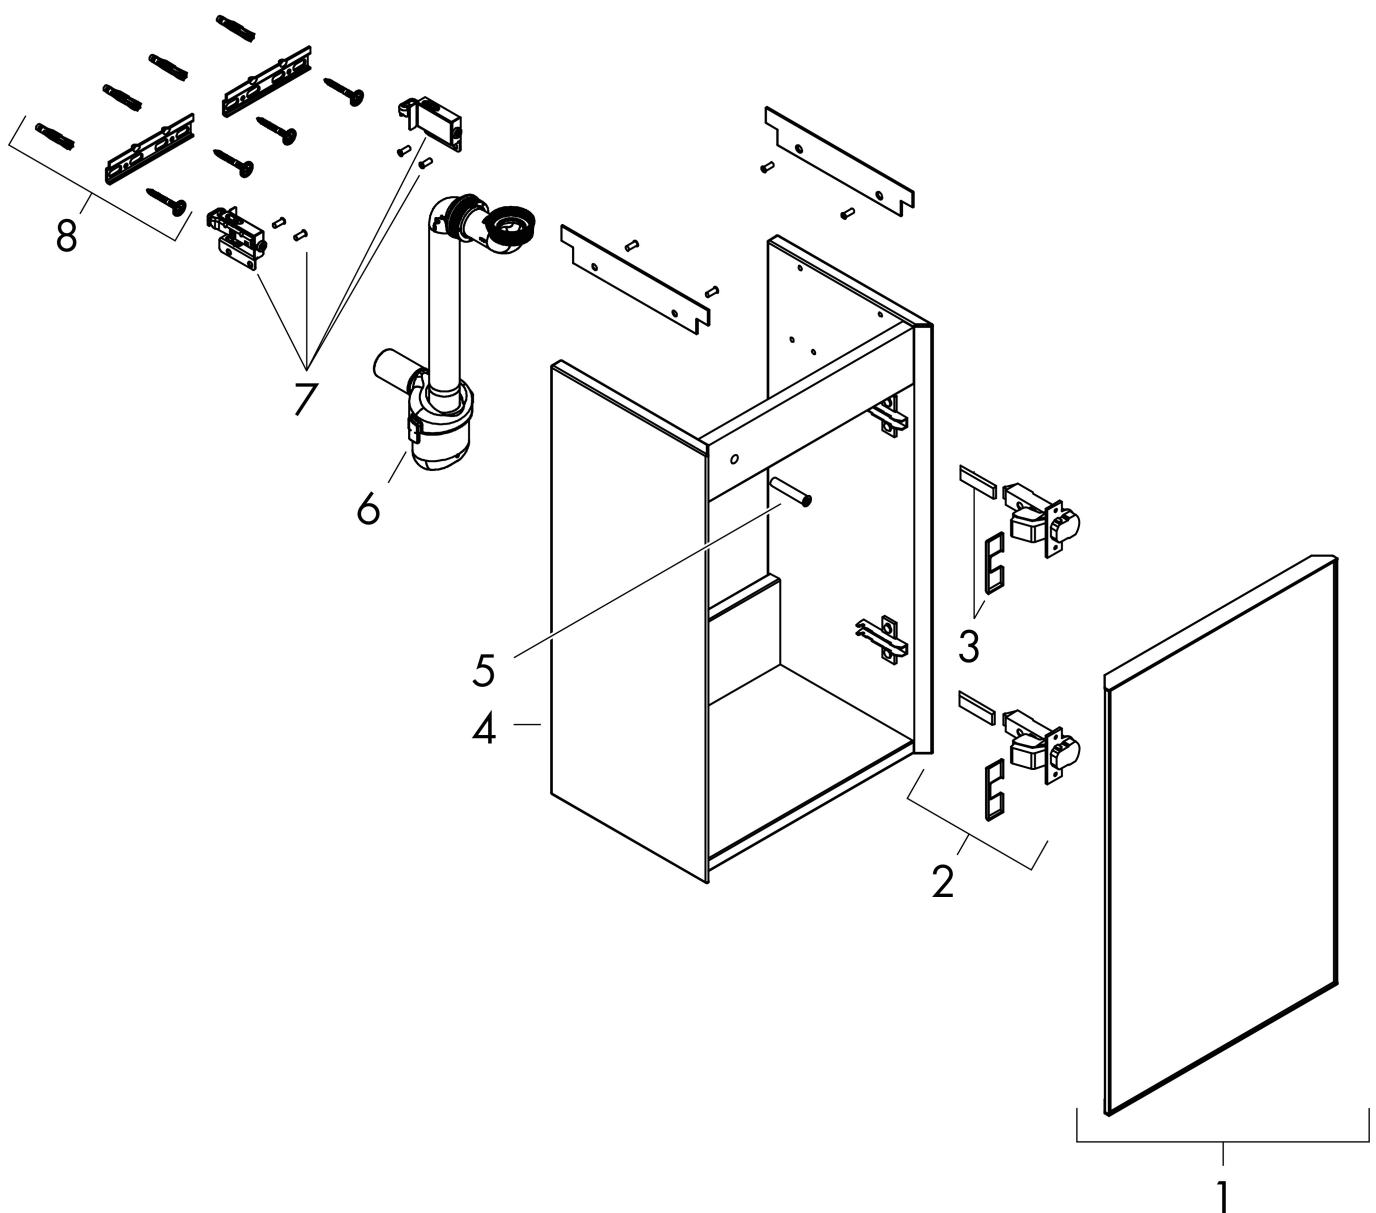

Varumärke	hansgrohe
Art. Namn	Xevolos E Kommod matt skiffergrå 340/245 för handfat, dörrgångjärn till vänster
Art. Nr.	54168770
RSK-nr.	8847356
Ytskikt	Ytfinish stomme: Matt skiffergrå, Ytfinish front: Metallisk skiffergrå
Pos	1

Reservdelsritning för byggnadsår: >06/23