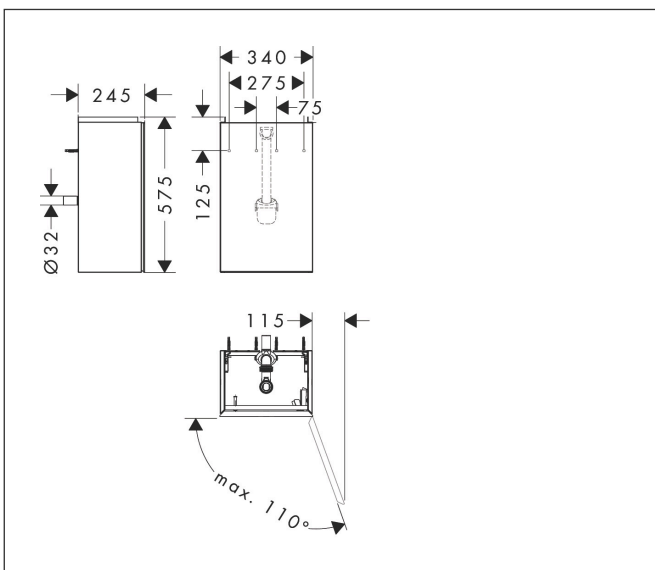

Varumärke	hansgrohe
Art. Namn	Xevolos E Kommod matt vit 340/245 för handfat, dörrgångjärn till höger
Art. Nr.	54169320
RSK-nr.	8847357
Ytskikt	Yfinish stomme: Matt vit, Yfinish front: Metallisk vit
Pos	1

Produktbild

Ritning

Funktioner

- består av: underskåp för tvättbord, platsbesparande vattenlås
- material stomme: MDF
- ytmaterial stomme: lack
- material front: glas
- ytmaterial front: metallisk (satin)
- material frontram: aluminium
- ytmaterial frontram: pulverlack (stomfärg)
- SmoothSurface: slät och jämn för en fantastisk känsla
- AntiFingerprint: motverkar fingeravtryck
- MoistureProof: hållbart material anpassat för fuktiga miljöer
- utan handtag
- öppnas med PushOpen-funktion
- öppningstyp: dörr
- 1 dörr
- dörrgångjärn: höger
- 1 platsbesparande vattenlås ingår med vattentätning 50 mm
- väggmonterad
- monteringsstillstånd: förmonterad
- med befästningsmaterial
- handfat måste beställas separat
- Aluminiumram i stommens färg

Teknologi

Certifikat

Varumärke	hansgrohe
Art. Namn	Xevolos E Kommod matt vit 340/245 för handfat, dörrgångjärn till höger
Art. Nr.	54169320
RSK-nr.	8847357
Ytskikt	Ytfinish stomme: Matt vit, Ytfinish front: Metallisk vit
Pos	1

Reservdelsritning för byggnadsår: >06/23

Varumärke hansgrohe
Art. Namn **Xevolos E** Kommod matt vit 340/245 för handfat, dörrgångjärn till höger
Art. Nr. 54169320
RSK-nr. 8847357
Ytskikt Yfinish stomme: Matt vit, Yfinish front: Metallisk vit
Pos 1