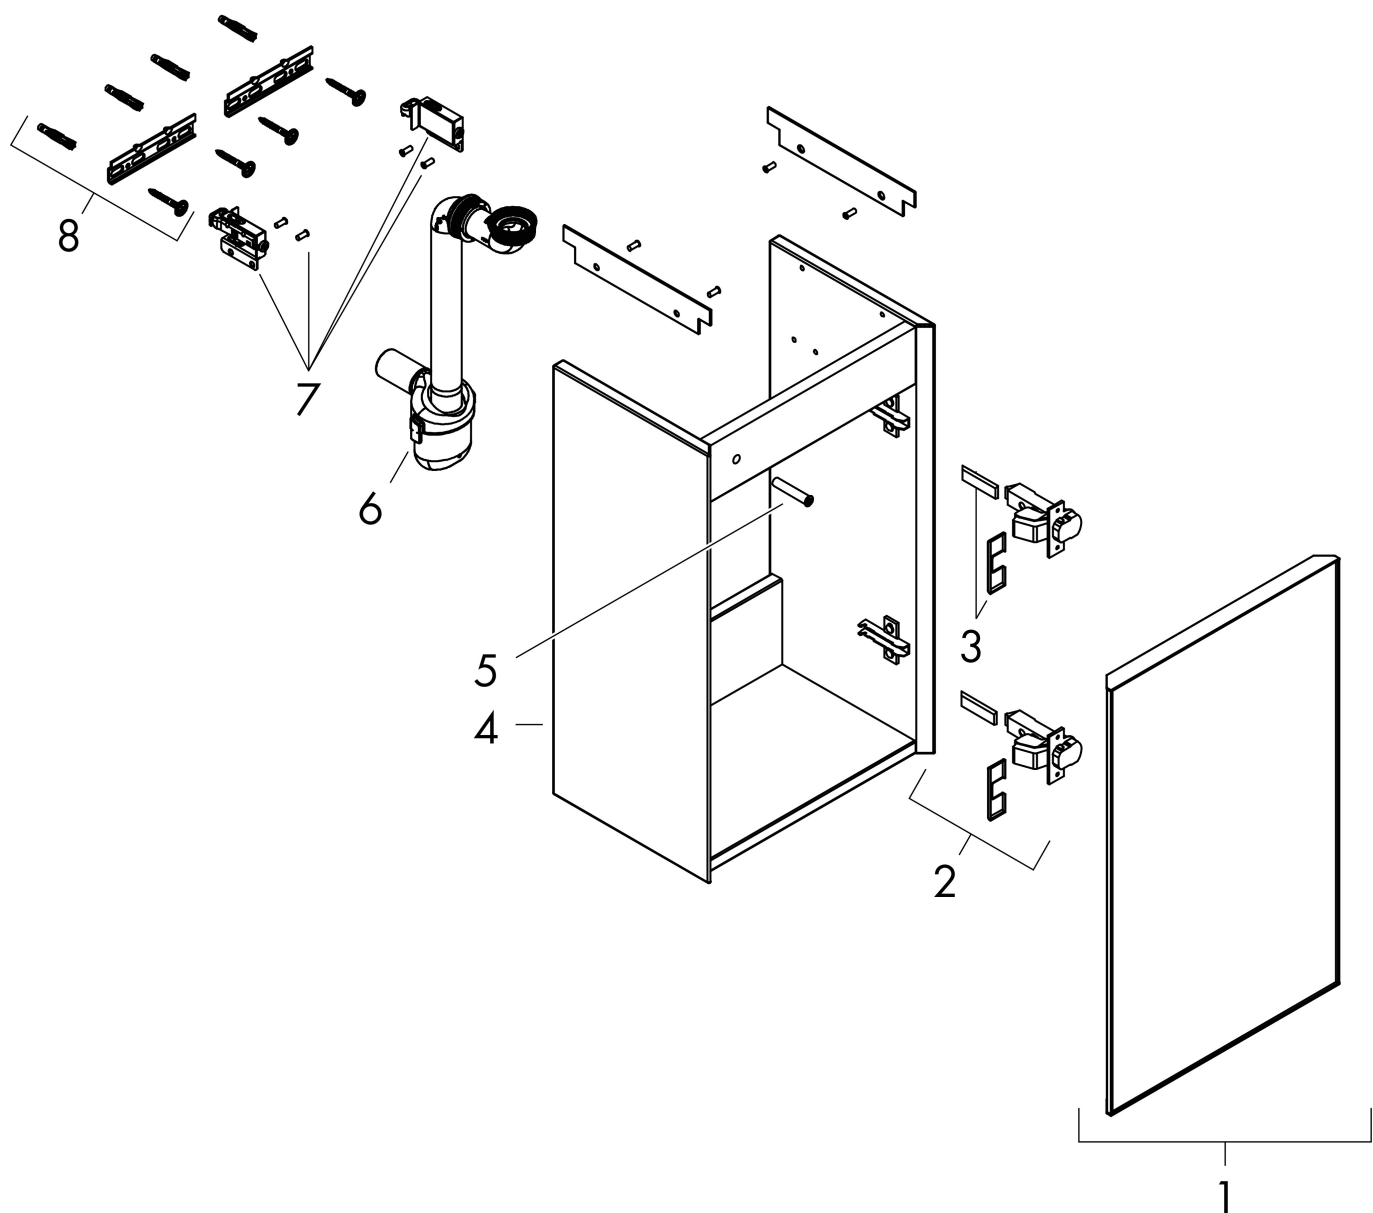

Produktbild

Ritning

Funktioner

- består av: underskåp för tvättbord, platsbesparande vattenlås
- material stomme: MDF
- ytmaterial stomme: lack
- material front: glas
- ytmaterial front: metallisk (satin)
- material frontram: aluminium
- ytmaterial frontram: pulverlack (stomfärg)
- SmoothSurface: slät och jämn för en fantastisk känsla
- AntiFingerprint: motverkar fingeravtryck
- MoistureProof: hållbart material anpassat för fuktiga miljöer
- utan handtag
- öppnas med PushOpen-funktion
- öppningstyp: dörr
- 1 dörr
- dörrgångjärn: höger
- 1 platsbesparande vattenlås ingår med vattentätning 50 mm
- väggmonterad
- monteringsstillstånd: förmonterad
- med befästningsmaterial
- handfat måste beställas separat
- Aluminiumram i stommens färg

Teknologi

Certifikat

Varumärke	hansgrohe
Art. Namn	Xevolos E Kommod matt vit 340/245 för handfat, dörrgångjärn till höger
Art. Nr.	54169320
RSK-nr.	8847357
Ytskikt	Ytfinish stomme: Matt vit, Ytfinish front: Metallisk vit
Pos	1

Reservdelsritning för byggnadsår: >06/23

Varumärke hansgrohe
Art. Namn **Xevolos E** Kommod matt vit 340/245 för handfat, dörrgångjärn till höger
Art. Nr. 54169320
RSK-nr. 8847357
Ytskikt Yfinish stomme: Matt vit, Yfinish front: Metallisk vit
Pos 1