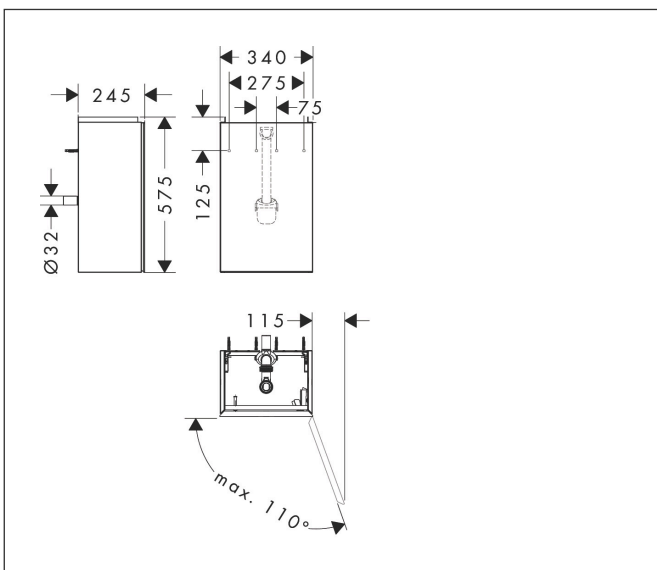

Varumärke	hansgrohe
Art. Namn	Xevolos E Kommod matt vit 340/245 för handfat, dörrgångjärn till höger
Art. Nr.	54169730
RSK-nr.	8847359
Ytskikt	Yfinish stomme: Matt vit, Yfinish front: Mörk ek
Pos	1

Produktbild

Ritning

Funktioner

- består av: underskåp för tvättbord, platsbesparande vattenlås
- material stomme: MDF
- ytmaterial stomme: lack
- material front: kompakt laminerad skiva
- ytmaterial front: laminat (HPL)
- material frontram: aluminium
- ytmaterial frontram: pulverlack (stomfärg)
- SmoothSurface: slät och jämn för en fantastisk känsla
- AntiFingerprint: motverkar fingeravtryck
- MoistureProof: hållbart material anpassat för fuktiga miljöer
- utan handtag
- öppnas med PushOpen-funktion
- öppningstyp: dörr
- 1 dörr
- dörrgångjärn: höger
- 1 platsbesparande vattenlås ingår med vattentätning 50 mm
- väggmonterad
- monteringsstillstånd: förmonterad
- med befästningsmaterial
- handfat måste beställas separat
- Aluminiumram i stommens färg

Teknologi

Certifikat

Varumärke	hansgrohe
Art. Namn	Xevolos E Kommod matt vit 340/245 för handfat, dörrgångjärn till höger
Art. Nr.	54169730
RSK-nr.	8847359
Ytskikt	Yfinish stomme: Matt vit, Yfinish front: Mörk ek
Pos	1

Reservdelsritning för byggnadsår: >06/23

Varumärke hansgrohe
Art. Namn **Xevolos E** Kommod matt vit 340/245 för handfat, dörrgångjärn till höger
Art. Nr. 54169730
RSK-nr. 8847359
Ytskikt Yfinish stomme: Matt vit, Yfinish front: Mörk ek
Pos 1