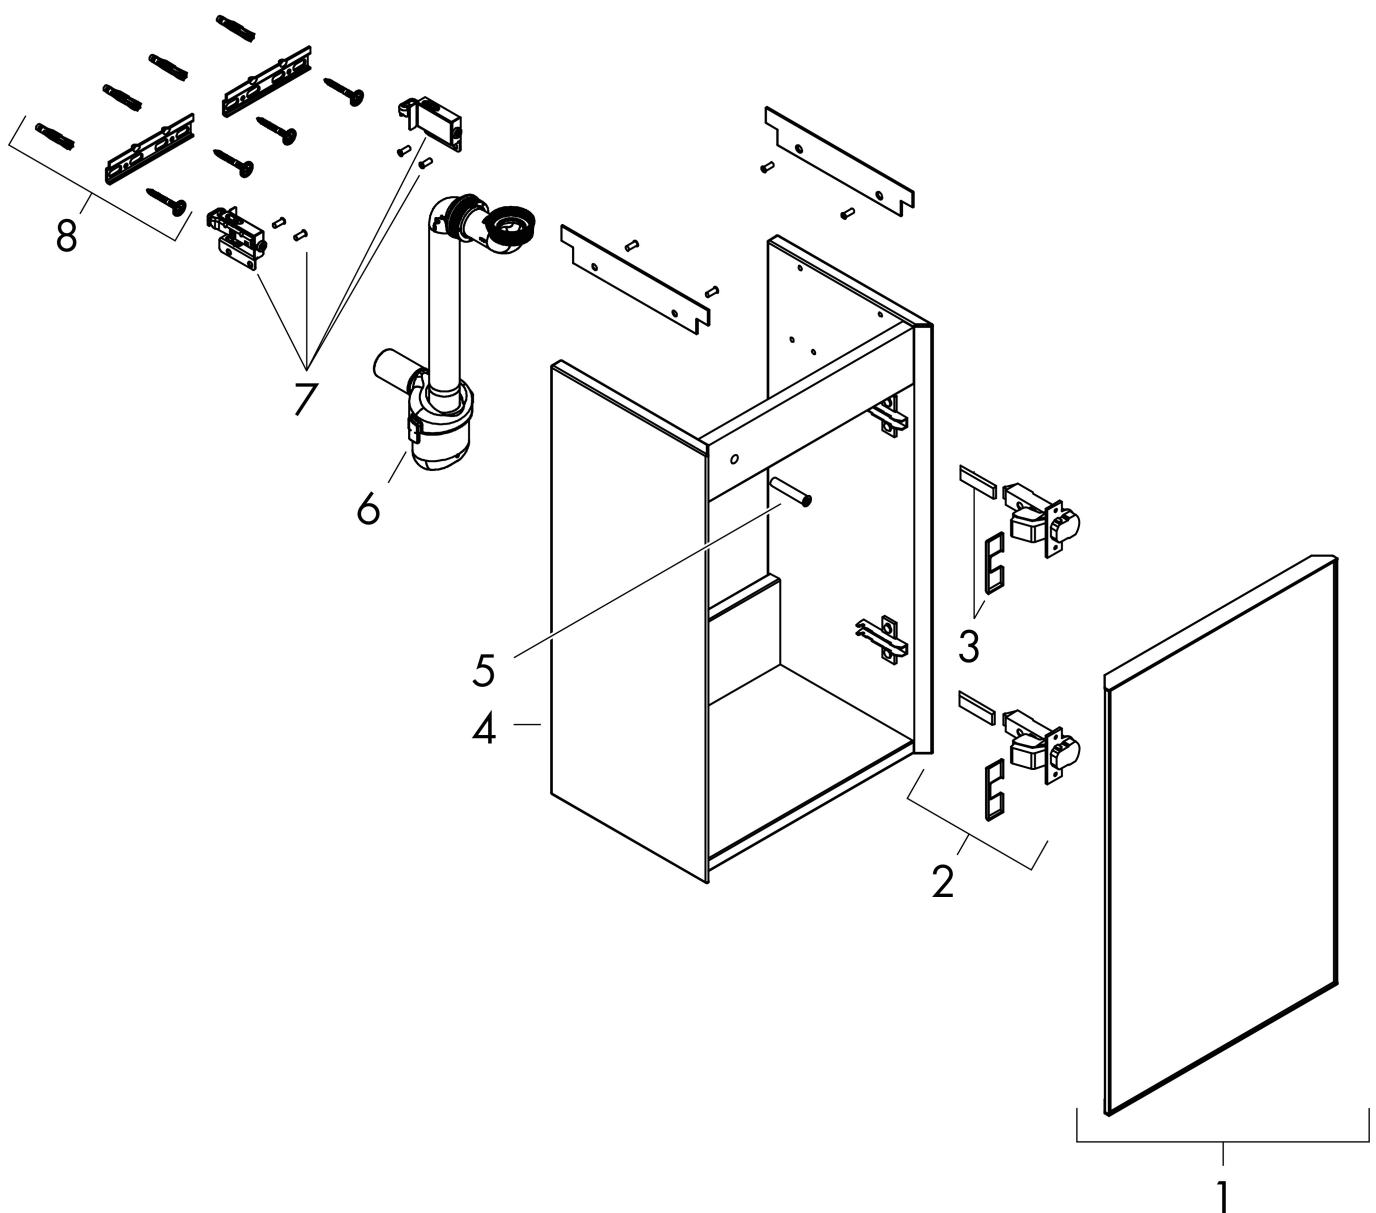

Ritning

Funktioner

- består av: underskåp för tvättbord, platsbesparande vattenlås
- material stomme: MDF
- ytmaterial stomme: lack
- material front: kompakt laminerad skiva
- ytmaterial front: laminat (HPL)
- material frontram: aluminium
- ytmaterial frontram: pulverlack (stomfärg)
- SmoothSurface: slät och jämn för en fantastisk känsla
- AntiFingerprint: motverkar fingeravtryck
- MoistureProof: hållbart material anpassat för fuktiga miljöer
- utan handtag
- öppnas med PushOpen-funktion
- öppningstyp: dörr
- 1 dörr
- dörrgångjärn: höger
- 1 platsbesparande vattenlås ingår med vattentätning 50 mm
- väggmonterad
- monteringsstillstånd: förmonterad
- med befästningsmaterial
- handfat måste beställas separat
- Aluminiumram i stommens färg

Teknologi

Certifikat

Varumärke	hansgrohe
Art. Namn	Xevolos E Kommod matt vit 340/245 för handfat, dörrgångjärn till höger
Art. Nr.	54169730
RSK-nr.	8847359
Ytskikt	Yfinish stomme: Matt vit, Yfinish front: Mörk ek
Pos	1

Reservdelsritning för byggnadsår: >06/23

Varumärke hansgrohe
Art. Namn **Xevolos E** Kommod matt vit 340/245 för handfat, dörrgångjärn till höger
Art. Nr. 54169730
RSK-nr. 8847359
Ytskikt Yfinish stomme: Matt vit, Yfinish front: Mörk ek
Pos 1