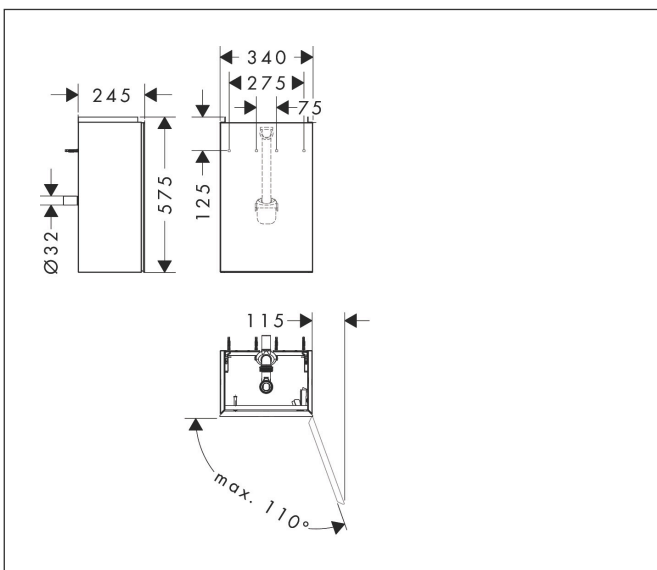

Varumärke	hansgrohe
Art. Namn	Xevolos E Kommod matt sandbeige 340/245 för handfat, dörrgångjärn till höger
Art. Nr.	54170730
RSK-nr.	8847361
Ytskikt	Yfinish stomme: Matt sandbeige, Yfinish front: Mörk ek
Pos	1

Produktbild

Funktioner

- består av: underskåp för tvättbord, platsbesparande vattenlås
- material stomme: MDF
- ytmaterial stomme: lack
- material front: kompakt laminerad skiva
- ytmaterial front: laminat (HPL)
- material frontram: aluminium
- ytmaterial frontram: pulverlack (stomfärg)
- SmoothSurface: slät och jämn för en fantastisk känsla
- AntiFingerprint: motverkar fingeravtryck
- MoistureProof: hållbart material anpassat för fuktiga miljöer
- utan handtag
- öppnas med PushOpen-funktion
- öppningstyp: dörr
- 1 dörr
- dörrgångjärn: höger
- 1 platsbesparande vattenlås ingår med vattentätning 50 mm
- väggmonterad
- monteringsstillstånd: förmonterad
- med befästningsmaterial
- handfat måste beställas separat
- Aluminiumram i stommens färg

Ritning

Teknologi

Certifikat

Varumärke	hansgrohe
Art. Namn	Xevolos E Kommod matt sandbeige 340/245 för handfat, dörrgångjärn till höger
Art. Nr.	54170730
RSK-nr.	8847361
Ytskikt	Yfinish stomme: Matt sandbeige, Yfinish front: Mörk ek
Pos	1

Reservdelsritning för byggnadsår: >06/23

Varumärke hansgrohe
 Art. Namn **Xevolos E** Kommod matt sandbeige 340/245 för handfat, dörrgångjärn till höger
 Art. Nr. 54170730
 RSK-nr. 8847361
 Ytskikt Yfinish stomme: Matt sandbeige, Yfinish front: Mörk ek
 Pos 1