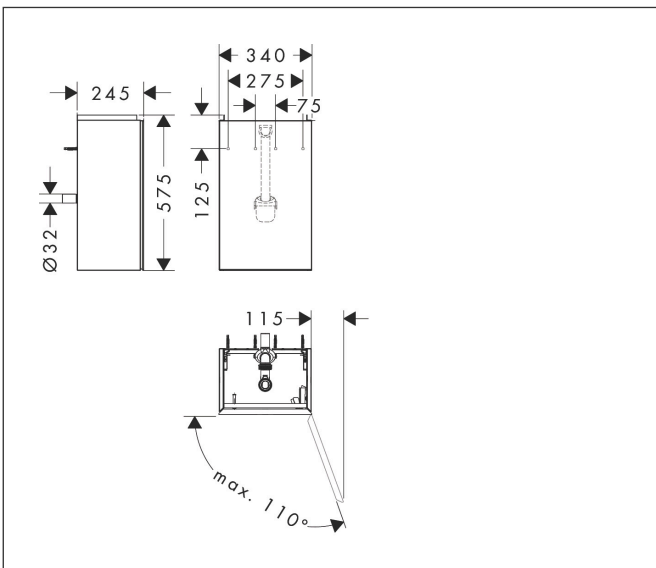

Varumärke	hansgrohe
Art. Namn	Xevolos E Kommod matt skiffergrå 340/245 för handfat, dörrgångjärn till höger
Art. Nr.	54171390
RSK-nr.	8847363
Ytskikt	Yfinish stomme: Matt skiffergrå, Yfinish front: Mönstrad brons
Pos	1

Produktbild

Funktioner

- består av: underskåp för tvättbord, platsbesparande vattenlås
- material stomme: MDF
- ytmaterial stomme: lack
- material front: keramik
- ytmaterial front: keramik med mikrotextur
- material frontram: aluminium
- ytmaterial frontram: pulverlack (stomfärg)
- SmoothSurface: slät och jämn för en fantastisk känsla
- AntiFingerprint: motverkar fingeravtryck
- MoistureProof: hållbart material anpassat för fuktiga miljöer
- utan handtag
- öppnas med PushOpen-funktion
- öppningstyp: dörr
- 1 dörr
- dörrgångjärn: höger
- 1 platsbesparande vattenlås ingår med vattentätning 50 mm
- väggmonterad
- monteringsstillstånd: förmonterad
- med befästningsmaterial
- handfat måste beställas separat
- Aluminiumram i stommens färg

Ritning

Teknologi

Certifikat

Varumärke	hansgrohe
Art. Namn	Xevolos E Kommod matt skiffergrå 340/245 för handfat, dörrgångjärn till höger
Art. Nr.	54171390
RSK-nr.	8847363
Ytskikt	Yfinish stomme: Matt skiffergrå, Yfinish front: Mönstrad brons
Pos	1

Reservdelsritning för byggnadsår: >06/23

Varumärke hansgrohe
 Art. Namn **Xevolos E** Kommod matt skiffergrå 340/245 för handfat, dörrgångjärn till höger
 Art. Nr. 54171390
 RSK-nr. 8847363
 Ytskikt Yfinish stomme: Matt skiffergrå, Yfinish front: Mönstrad brons
 Pos 1