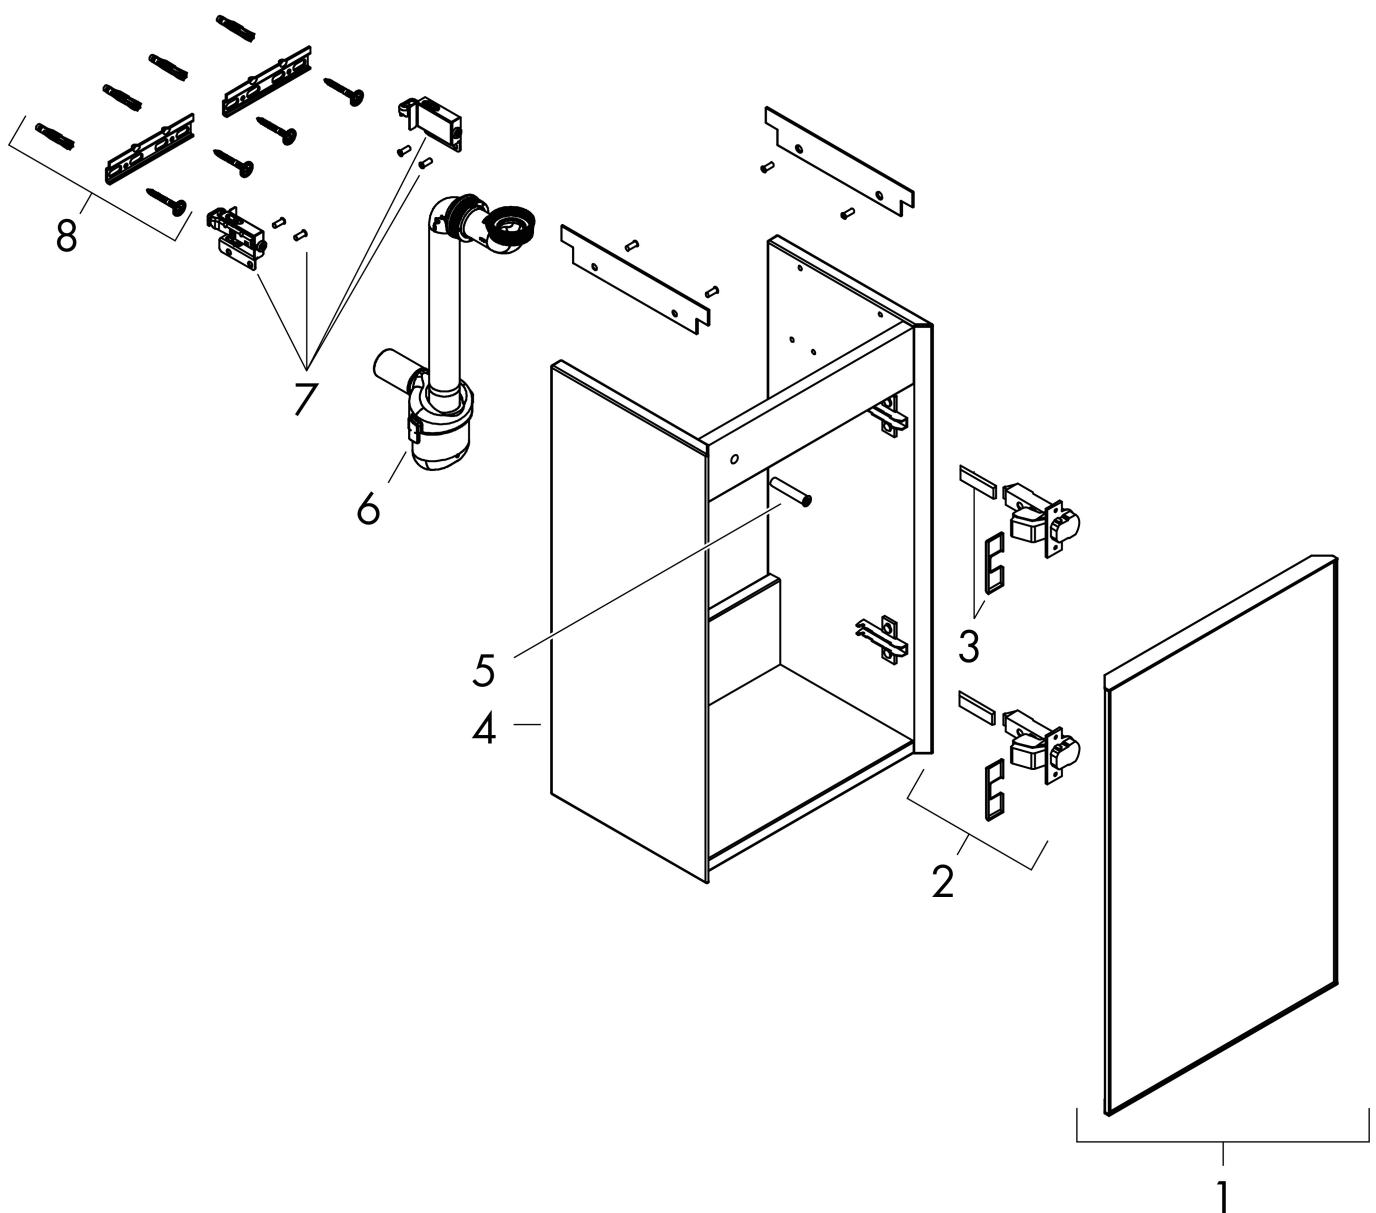

Produktbild

Funktioner

- består av: underskåp för tvättbord, platsbesparande vattenlås
- material stomme: MDF
- ytmaterial stomme: lack
- material front: keramik
- ytmaterial front: keramik med mikrotextur
- material frontram: aluminium
- ytmaterial frontram: pulverlack (stomfärg)
- SmoothSurface: slät och jämn för en fantastisk känsla
- AntiFingerprint: motverkar fingeravtryck
- MoistureProof: hållbart material anpassat för fuktiga miljöer
- utan handtag
- öppnas med PushOpen-funktion
- öppningstyp: dörr
- 1 dörr
- dörrgångjärn: höger
- 1 platsbesparande vattenlås ingår med vattentätning 50 mm
- väggmonterad
- monteringsstillstånd: förmonterad
- med befästningsmaterial
- handfat måste beställas separat
- Aluminiumram i stommens färg

Ritning

Teknologi

Certifikat

Varumärke	hansgrohe
Art. Namn	Xevolos E Kommod matt skiffergrå 340/245 för handfat, dörrgångjärn till höger
Art. Nr.	54171390
RSK-nr.	8847363
Ytskikt	Yfinish stomme: Matt skiffergrå, Yfinish front: Mönstrad brons
Pos	1

Reservdelsritning för byggnadsår: >06/23

Varumärke hansgrohe
 Art. Namn **Xevolos E** Kommod matt skiffergrå 340/245 för handfat, dörrgångjärn till höger
 Art. Nr. 54171390
 RSK-nr. 8847363
 Ytskikt Yfinish stomme: Matt skiffergrå, Yfinish front: Mönstrad brons
 Pos 1