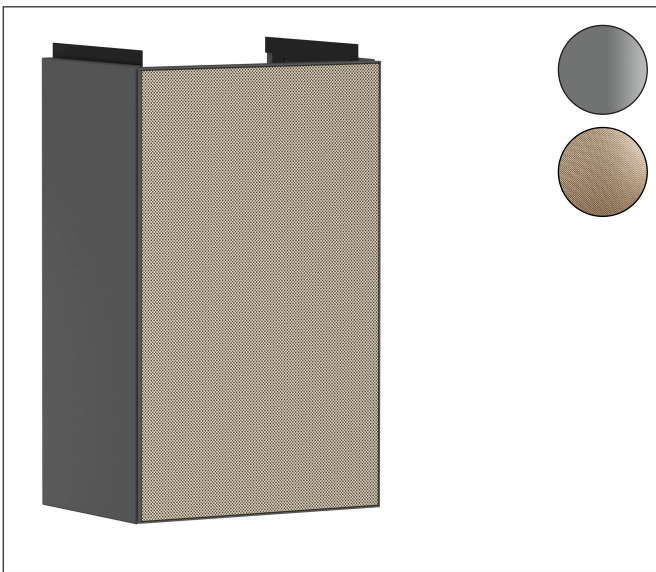

Varumärke	hansgrohe
Art. Namn	Xevolos E Kommod matt skiffergrå 340/245 för handfat, dörrgångjärn till höger
Art. Nr.	54171390
RSK-nr.	8847363
Ytskikt	Yfinish stomme: Matt skiffergrå, Yfinish front: Mönstrad brons
Pos	1

Produktbild

Funktioner

- består av: underskåp för tvättbord, platsbesparande vattenlås
- material stomme: MDF
- ytmaterial stomme: lack
- material front: keramik
- ytmaterial front: keramik med mikrotextur
- material frontram: aluminium
- ytmaterial frontram: pulverlack (stomfärg)
- SmoothSurface: slät och jämn för en fantastisk känsla
- AntiFingerprint: motverkar fingeravtryck
- MoistureProof: hållbart material anpassat för fuktiga miljöer
- utan handtag
- öppnas med PushOpen-funktion
- öppningstyp: dörr
- 1 dörr
- dörrgångjärn: höger
- 1 platsbesparande vattenlås ingår med vattentätning 50 mm
- väggmonterad
- monteringsstillstånd: förmonterad
- med befästningsmaterial
- handfat måste beställas separat
- Aluminiumram i stommens färg

Ritning

Teknologi

Certifikat

Varumärke	hansgrohe
Art. Namn	Xevolos E Kommod matt skiffergrå 340/245 för handfat, dörrgångjärn till höger
Art. Nr.	54171390
RSK-nr.	8847363
Ytskikt	Yfinish stomme: Matt skiffergrå, Yfinish front: Mönstrad brons
Pos	1

Reservdelsritning för byggnadsår: >06/23

Varumärke hansgrohe
 Art. Namn **Xevolos E** Kommod matt skiffergrå 340/245 för handfat, dörrgångjärn till höger
 Art. Nr. 54171390
 RSK-nr. 8847363
 Ytskikt Yfinish stomme: Matt skiffergrå, Yfinish front: Mönstrad brons
 Pos 1