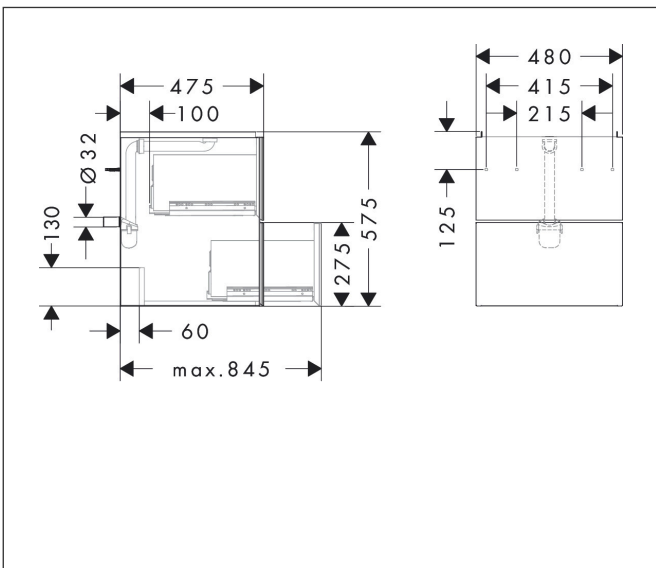

Varumärke	hansgrohe
Art. Namn	Xevolos E Kommod matt vit 480/475 med 2 lådor för handfat
Art. Nr.	54172320
RSK-nr.	8847366
Ytskikt	Yfinish stomme: Matt vit, Yfinish front: Metallisk vit
Pos	1

Produktbild

Ritning

Funktioner

- består av: underskåp för tvättbord, lådindelare basuppsättning, platsbesparande vattenlås
- material stomme: MDF
- ytmaterial stomme: lack
- material front: glas
- ytmaterial front: metallisk (satin)
- material frontram: aluminium
- ytmaterial frontram: pulverlack (stomfärg)
- SmoothSurface: slät och jämn för en fantastisk känsla
- AntiFingerprint: motverkar fingeravtryck
- MoistureProof: hållbart material anpassat för fuktiga miljöer
- utan handtag
- öppnas med PushOpen-funktion
- öppningstyp: helt utdragbar
- 2 lådor
- utan utskärning för vattenlås
- SoftClose, för mjuk och tyst stängning
- individuellt och flexibelt förvaringsutrymme tack vare invändig uppdelning
- 1 basuppsättning lådindelare ingår
- 1 platsbesparande vattenlås ingår med vattentätning 50 mm
- väggmonterad
- monteringsställstånd: förmonterad
- med befästningsmaterial
- handfat måste beställas separat

Teknologi

Certifikat

Varumärke	hansgrohe
Art. Namn	Xevolos E Kommod matt vit 480/475 med 2 lådor för handfat
Art. Nr.	54172320
RSK-nr.	8847366
Ytskikt	Ytfinish stomme: Matt vit, Ytfinish front: Metallisk vit
Pos	1

Reservdelssritning för byggnadsår: >10/23

Varumärke hansgrohe
Art. Namn **Xevolos E** Kommod matt vit 480/475 med 2 lådor för handfat
Art. Nr. 54172320
RSK-nr. 8847366
Ytskikt Yfinish stomme: Matt vit, Yfinish front: Metallisk vit
Pos 1