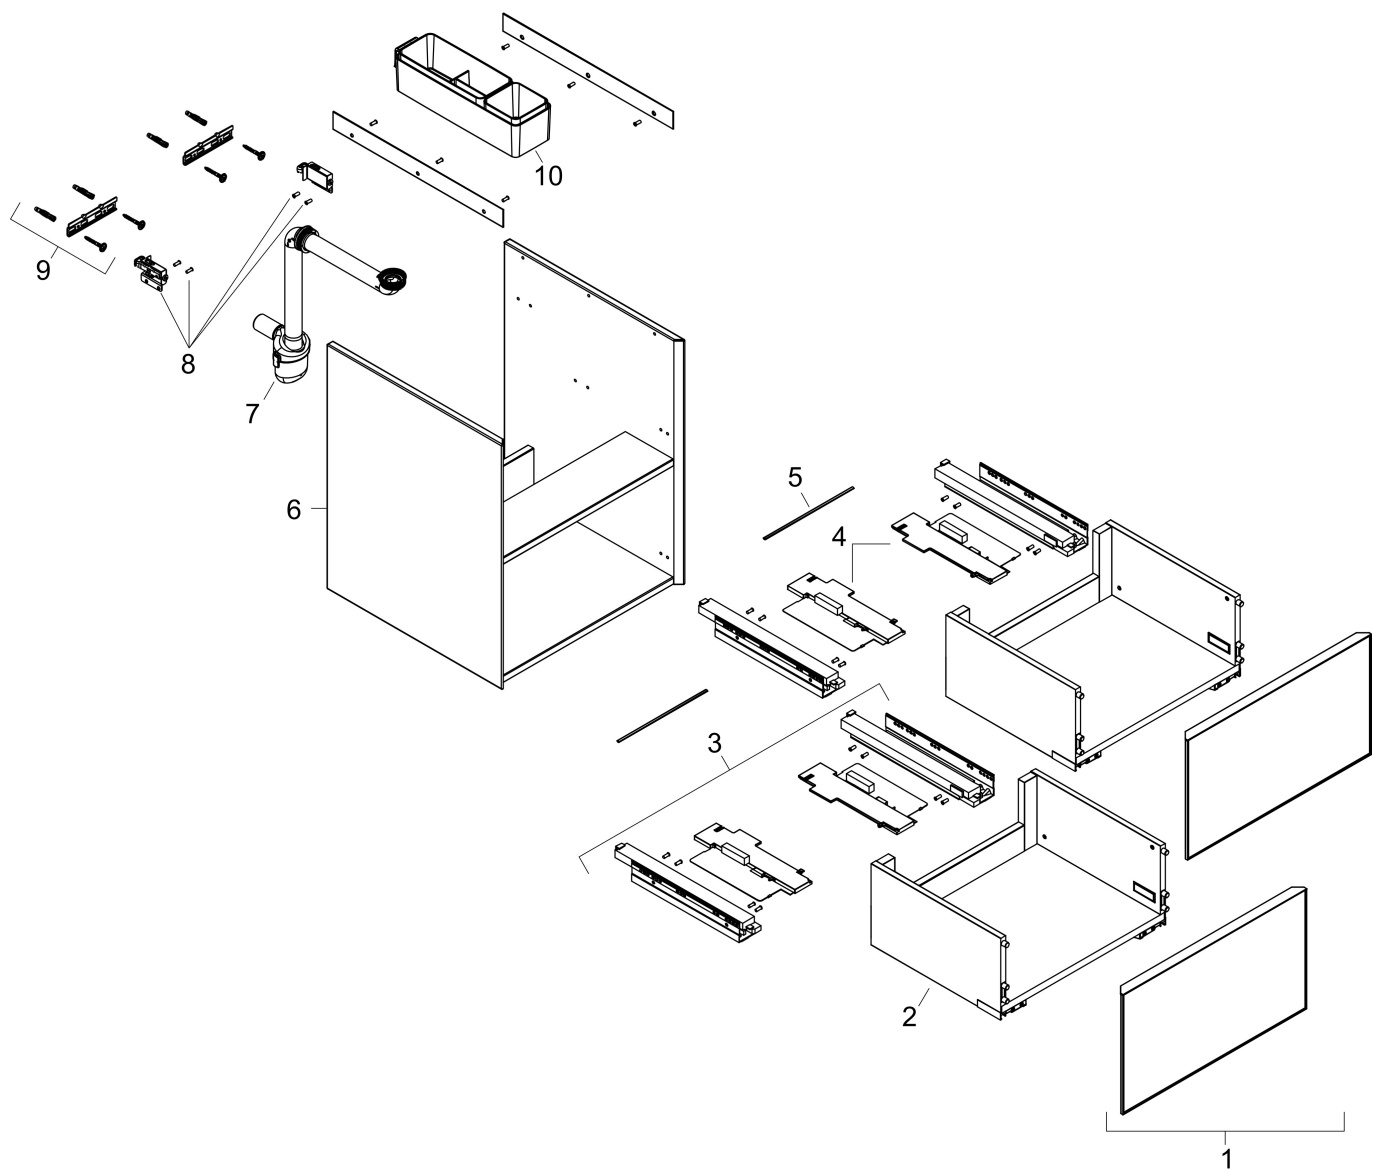

Ritning

Funktioner

- består av: underskåp för tvättbord, lådindelare basuppsättning, platsbesparande vattenlås
- material stomme: MDF
- ytmaterial stomme: lack
- material front: glas
- ytmaterial front: metallisk (satin)
- material frontram: aluminium
- ytmaterial frontram: pulverlack (stomfärg)
- SmoothSurface: slät och jämn för en fantastisk känsla
- AntiFingerprint: motverkar fingeravtryck
- MoistureProof: hållbart material anpassat för fuktiga miljöer
- utan handtag
- öppnas med PushOpen-funktion
- öppningstyp: helt utdragbar
- 2 lådor
- utan utskärning för vattenlås
- SoftClose, för mjuk och tyst stängning
- individuellt och flexibelt förvaringsutrymme tack vare invändig uppdelning
- 1 basuppsättning lådindelare ingår
- 1 platsbesparande vattenlås ingår med vattentätning 50 mm
- väggmonterad
- monteringsställstånd: förmonterad
- med befästningsmaterial
- handfat måste beställas separat

Reservdelssritning för byggnadsår: >10/23

Varumärke hansgrohe
Art. Namn **Xevolos E** Kommod matt vit 480/475 med 2 lådor för handfat
Art. Nr. 54172320
RSK-nr. 8847366
Ytskikt Yfinish stomme: Matt vit, Yfinish front: Metallisk vit
Pos 1