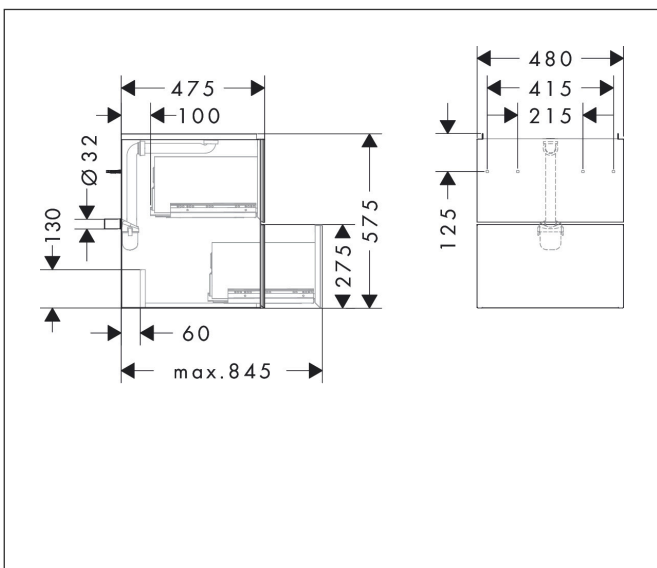

Varumärke	hansgrohe
Art. Namn	Xevolos E Kommod matt vit 480/475 med 2 lådor för handfat
Art. Nr.	54172390
RSK-nr.	8847367
Ytskikt	Yfinish stomme: Matt vit, Yfinish front: Mönstrad brons
Pos	1

Produktbild

Funktioner

- består av: underskåp för tvättbord, lådindelare basuppsättning, platsbesparande vattenlås
- material stomme: MDF
- ytmaterial stomme: lack
- material front: keramik
- ytmaterial front: keramik med mikrotextur
- material frontram: aluminium
- ytmaterial frontram: pulverlack (stomfärg)
- SmoothSurface: slät och jämn för en fantastisk känsla
- AntiFingerprint: motverkar fingeravtryck
- MoistureProof: hållbart material anpassat för fuktiga miljöer
- utan handtag
- öppnas med PushOpen-funktion
- öppningstyp: helt utdragbar
- 2 lådor
- utan utskärning för vattenlås
- SoftClose, för mjuk och tyst stängning
- individuellt och flexibelt förvaringsutrymme tack vare invändig uppdelning
- 1 basuppsättning lådindelare ingår
- 1 platsbesparande vattenlås ingår med vattentätning 50 mm
- väggmonterad
- monteringsstillstånd: förmonterad
- med befästningsmaterial
- handfat måste beställas separat

Ritning

Teknologi

Certifikat

Varumärke	hansgrohe
Art. Namn	Xevolos E Kommod matt vit 480/475 med 2 lådor för handfat
Art. Nr.	54172390
RSK-nr.	8847367
Ytskikt	Ytfinish stomme: Matt vit, Ytfinish front: Mönstrad brons
Pos	1

Reservdelsritning för byggnadsår: >09/23

Varumärke hansgrohe
Art. Namn **Xevolos E** Kommod matt vit 480/475 med 2 lådor för handfat
Art. Nr. 54172390
RSK-nr. 8847367
Ytskikt Yfinish stomme: Matt vit, Yfinish front: Mönstrad brons
Pos 1