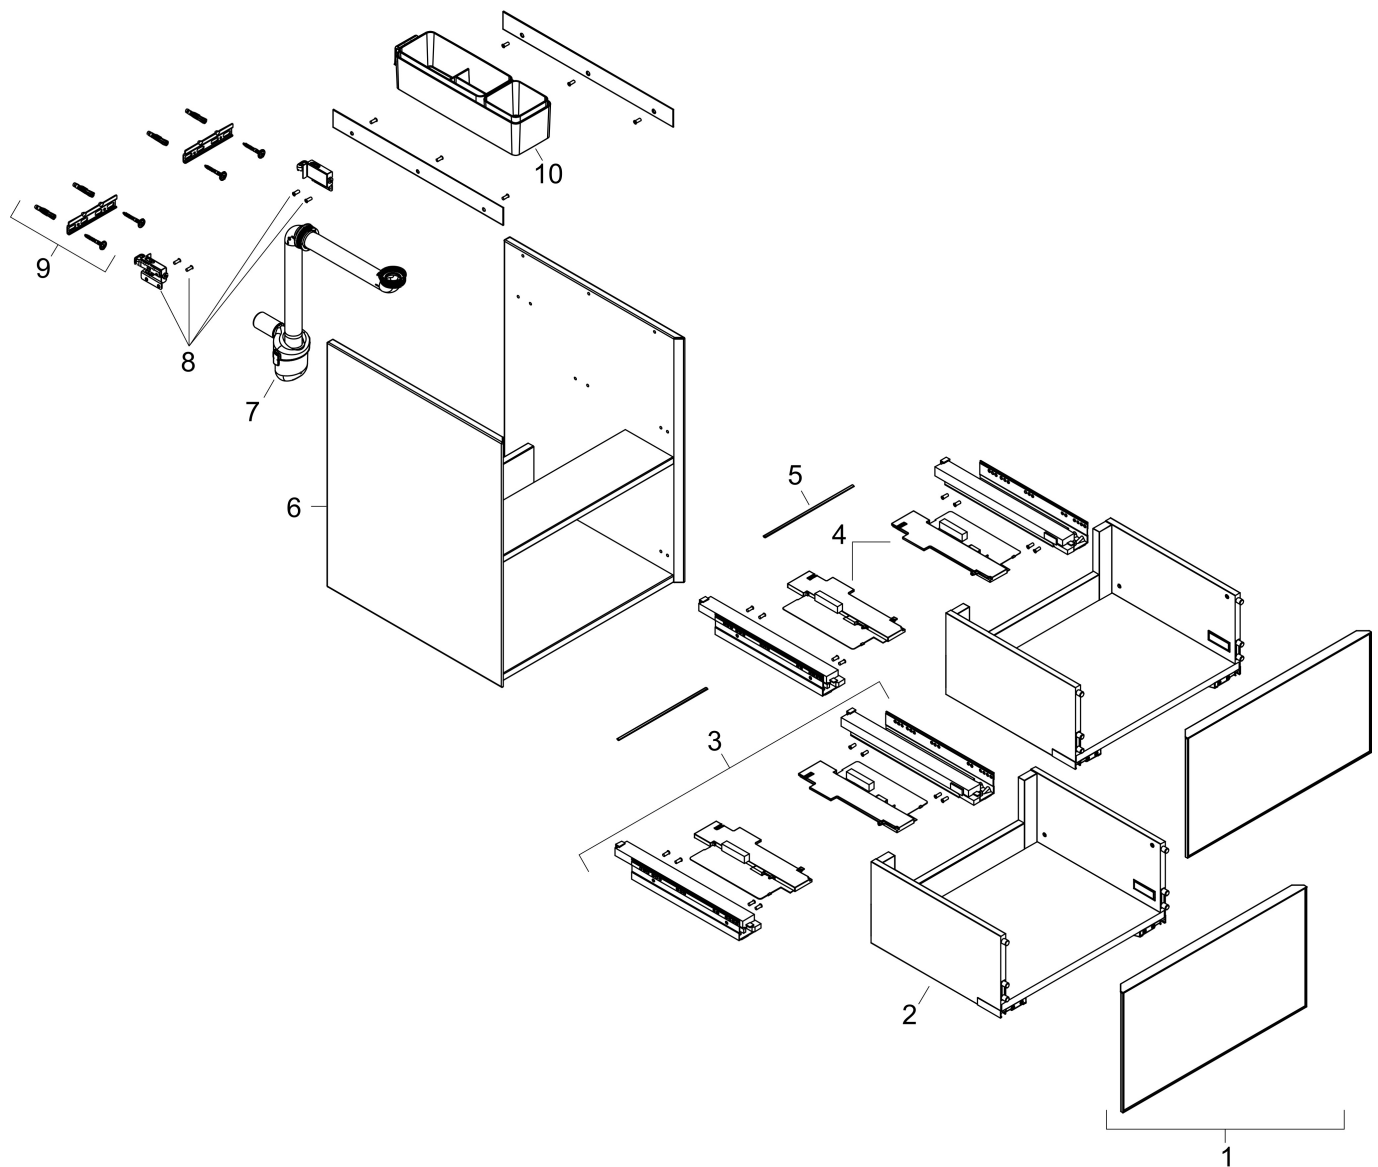

Funktioner

- består av: underskåp för tvättbord, lådindelare basuppsättning, platsbesparande vattenlås
- material stomme: MDF
- ytmaterial stomme: lack
- material front: keramik
- ytmaterial front: keramik med mikrotextur
- material frontram: aluminium
- ytmaterial frontram: pulverlack (stomfärg)
- SmoothSurface: slät och jämn för en fantastisk känsla
- AntiFingerprint: motverkar fingeravtryck
- MoistureProof: hållbart material anpassat för fuktiga miljöer
- utan handtag
- öppnas med PushOpen-funktion
- öppningstyp: helt utdragbar
- 2 lådor
- utan utskärning för vattenlås
- SoftClose, för mjuk och tyst stängning
- individuellt och flexibelt förvaringsutrymme tack vare invändig uppdelning
- 1 basuppsättning lådindelare ingår
- 1 platsbesparande vattenlås ingår med vattentätning 50 mm
- väggmonterad
- monteringsstillstånd: förmonterad
- med befästningsmaterial
- handfat måste beställas separat

Ritning

Teknologi

Certifikat

Varumärke	hansgrohe
Art. Namn	Xevolos E Kommod matt vit 480/475 med 2 lådor för handfat
Art. Nr.	54172390
RSK-nr.	8847367
Ytskikt	Ytfinish stomme: Matt vit, Ytfinish front: Mönstrad brons
Pos	1

Reservdelsritning för byggnadsår: >09/23

Varumärke hansgrohe
Art. Namn **Xevolos E** Kommod matt vit 480/475 med 2 lådor för handfat
Art. Nr. 54172390
RSK-nr. 8847367
Ytskikt Yfinish stomme: Matt vit, Yfinish front: Mönstrad brons
Pos 1