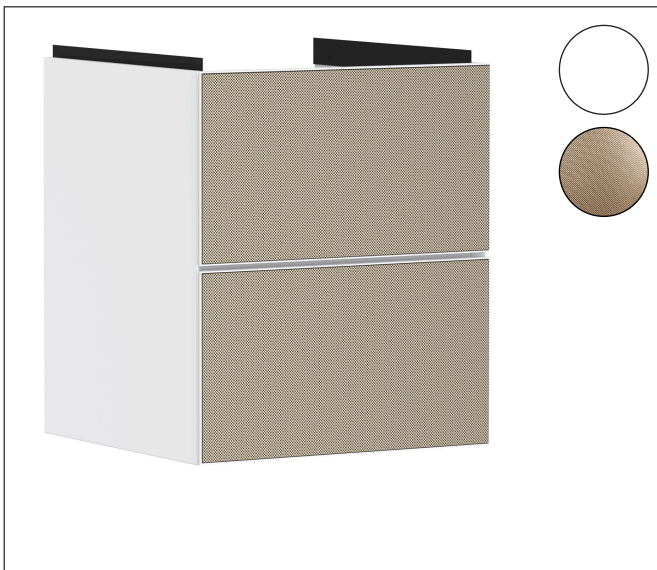

Varumärke	hansgrohe
Art. Namn	Xevolos E Kommod matt vit 480/475 med 2 lådor för handfat
Art. Nr.	54172390
RSK-nr.	8847367
Ytskikt	Yfinish stomme: Matt vit, Yfinish front: Mönstrad brons
Pos	1

Produktbild

Funktioner

- består av: underskåp för tvättbord, lådindelare basuppsättning, platsbesparande vattenlås
- material stomme: MDF
- ytmaterial stomme: lack
- material front: keramik
- ytmaterial front: keramik med mikrotextur
- material frontram: aluminium
- ytmaterial frontram: pulverlack (stomfärg)
- SmoothSurface: slät och jämn för en fantastisk känsla
- AntiFingerprint: motverkar fingeravtryck
- MoistureProof: hållbart material anpassat för fuktiga miljöer
- utan handtag
- öppnas med PushOpen-funktion
- öppningstyp: helt utdragbar
- 2 lådor
- utan utskärning för vattenlås
- SoftClose, för mjuk och tyst stängning
- individuellt och flexibelt förvaringsutrymme tack vare invändig uppdelning
- 1 basuppsättning lådindelare ingår
- 1 platsbesparande vattenlås ingår med vattentätning 50 mm
- väggmonterad
- monteringsstillstånd: förmonterad
- med befästningsmaterial
- handfat måste beställas separat

Ritning

Teknologi

Certifikat

Varumärke	hansgrohe
Art. Namn	Xevolos E Kommod matt vit 480/475 med 2 lådor för handfat
Art. Nr.	54172390
RSK-nr.	8847367
Ytskikt	Ytfinish stomme: Matt vit, Ytfinish front: Mönstrad brons
Pos	1

Reservdelsritning för byggnadsår: >09/23

Varumärke hansgrohe
Art. Namn **Xevolos E** Kommod matt vit 480/475 med 2 lådor för handfat
Art. Nr. 54172390
RSK-nr. 8847367
Ytskikt Yfinish stomme: Matt vit, Yfinish front: Mönstrad brons
Pos 1