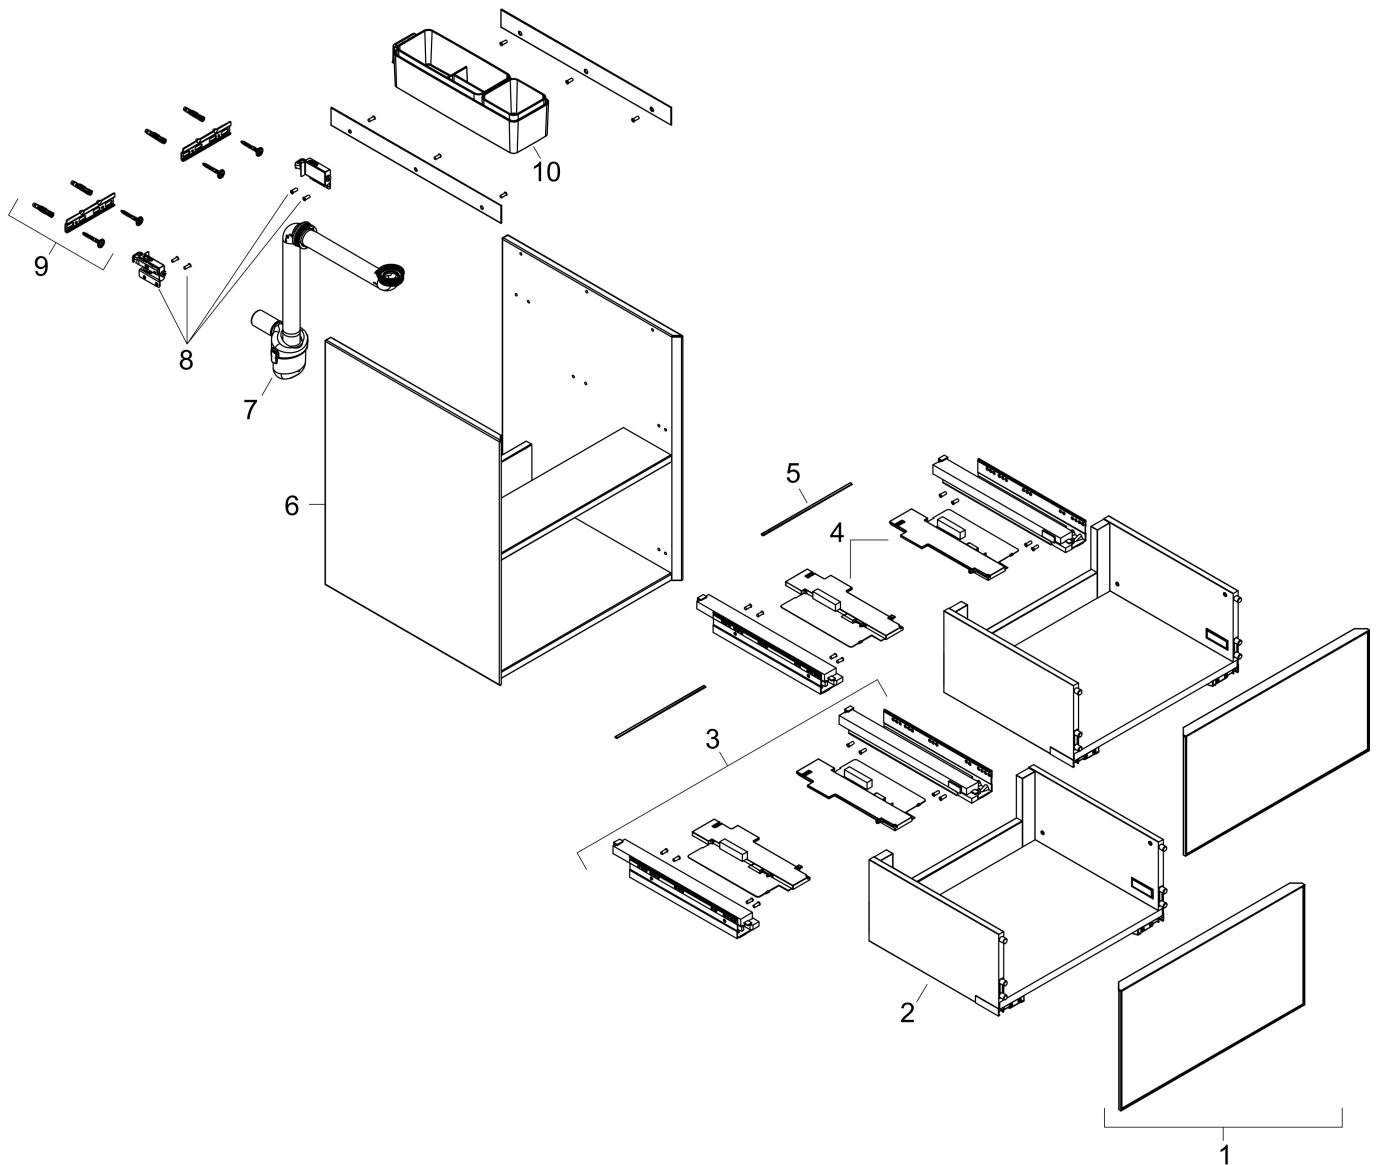

Produktbild

Ritning

Funktioner

- består av: underskåp för tvättbord, lådindelare basuppsättning, platsbesparande vattenlås
- material stomme: MDF
- ytmaterial stomme: lack
- material front: keramik
- ytmaterial front: keramik med mikrotextur
- material frontram: aluminium
- ytmaterial frontram: pulverlack (stomfärg)
- SmoothSurface: slät och jämn för en fantastisk känsla
- AntiFingerprint: motverkar fingeravtryck
- MoistureProof: hållbart material anpassat för fuktiga miljöer
- utan handtag
- öppnas med PushOpen-funktion
- öppningstyp: helt utdragbar
- 2 lådor
- utan utskärning för vattenlås
- dörrgångjärn: vänster
- SoftClose, för mjuk och tyst stängning
- individuellt och flexibelt förvaringsutrymme tack vare inändig uppdelning
- 1 basuppsättning lådindelare ingår
- 1 platsbesparande vattenlås ingår med vattentätning 50 mm
- väggmonterad
- monteringsstillstånd: förmonterad
- med befästningsmaterial

Teknologi

Certifikat

Varumärke hansgrohe
 Art. Namn **Xevolos E** Kommod matt sandbeige 480/475 med 2 lådor för handfat
 Art. Nr. 54173390
 RSK-nr. 8847369
 Ytskikt Yfinish stomme: Matt sandbeige, Yfinish front: Mönstrad brons
 Pos 1

Reservdelssritning för byggnadsår: >09/23

Varumärke hansgrohe
 Art. Namn **Xevolos E** Kommod matt sandbeige 480/475 med 2 lådor för handfat
 Art. Nr. 54173390
 RSK-nr. 8847369
 Ytskikt Yfinish stomme: Matt sandbeige, Yfinish front: Mönstrad brons
 Pos 1