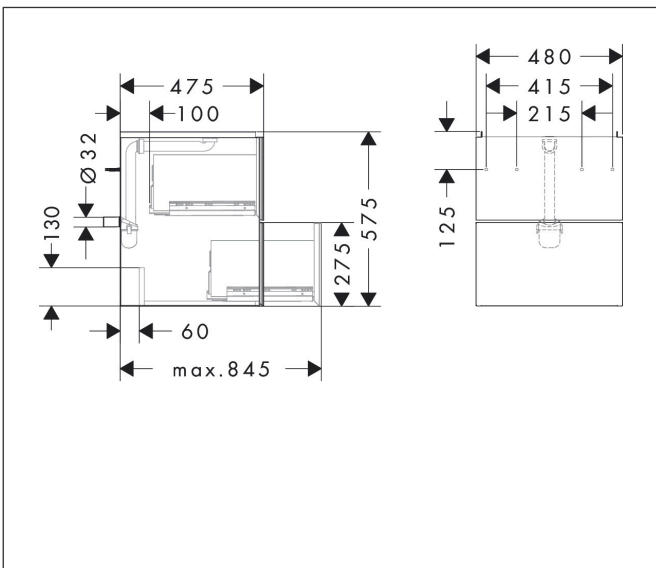

Varumärke	hansgrohe
Art. Namn	Xevolos E Kommod matt sandbeige 480/475 med 2 lådor för handfat
Art. Nr.	54173390
RSK-nr.	8847369
Ytskikt	Yfinish stomme: Matt sandbeige, Yfinish front: Mönstrad brons
Pos	1

Produktbild

Ritning

Funktioner

- består av: underskåp för tvättbord, lådindelare basuppsättning, platsbesparande vattenlås
- material stomme: MDF
- ytmaterial stomme: lack
- material front: keramik
- ytmaterial front: keramik med mikrotextur
- material frontram: aluminium
- ytmaterial frontram: pulverlack (stomfärg)
- SmoothSurface: slät och jämn för en fantastisk känsla
- AntiFingerprint: motverkar fingeravtryck
- MoistureProof: hållbart material anpassat för fuktiga miljöer
- utan handtag
- öppnas med PushOpen-funktion
- öppningstyp: helt utdragbar
- 2 lådor
- utan utskärning för vattenlås
- dörrgångjärn: vänster
- SoftClose, för mjuk och tyst stängning
- individuellt och flexibelt förvaringsutrymme tack vare inändig uppdelning
- 1 basuppsättning lådindelare ingår
- 1 platsbesparande vattenlås ingår med vattentätning 50 mm
- väggmonterad
- monteringsstillstånd: förmonterad
- med befästningsmaterial

Teknologi

Certifikat

Varumärke hansgrohe
 Art. Namn **Xevolos E** Kommod matt sandbeige 480/475 med 2 lådor för handfat
 Art. Nr. 54173390
 RSK-nr. 8847369
 Ytskikt Yfinish stomme: Matt sandbeige, Yfinish front: Mönstrad brons
 Pos 1

Reservdelssritning för byggnadsår: >09/23

Varumärke hansgrohe
 Art. Namn **Xevolos E** Kommod matt sandbeige 480/475 med 2 lådor för handfat
 Art. Nr. 54173390
 RSK-nr. 8847369
 Ytskikt Yfinish stomme: Matt sandbeige, Yfinish front: Mönstrad brons
 Pos 1