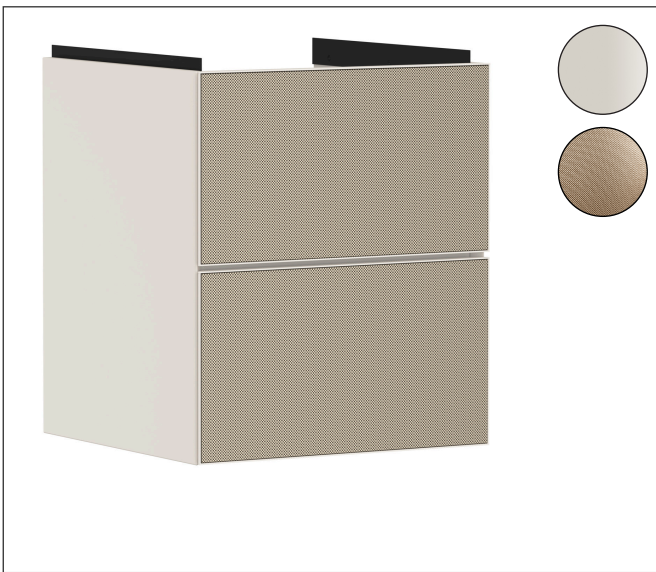

Varumärke	hansgrohe
Art. Namn	Xevolos E Kommod matt sandbeige 480/475 med 2 lådor för handfat
Art. Nr.	54173390
RSK-nr.	8847369
Ytskikt	Yfinish stomme: Matt sandbeige, Yfinish front: Mönstrad brons
Pos	1

Produktbild

Ritning

Funktioner

- består av: underskåp för tvättbord, lådindelare basuppsättning, platsbesparande vattenlås
- material stomme: MDF
- ytmaterial stomme: lack
- material front: keramik
- ytmaterial front: keramik med mikrotextur
- material frontram: aluminium
- ytmaterial frontram: pulverlack (stomfärg)
- SmoothSurface: slät och jämn för en fantastisk känsla
- AntiFingerprint: motverkar fingeravtryck
- MoistureProof: hållbart material anpassat för fuktiga miljöer
- utan handtag
- öppnas med PushOpen-funktion
- öppningstyp: helt utdragbar
- 2 lådor
- utan utskärning för vattenlås
- dörrgångjärn: vänster
- SoftClose, för mjuk och tyst stängning
- individuellt och flexibelt förvaringsutrymme tack vare inändig uppdelning
- 1 basuppsättning lådindelare ingår
- 1 platsbesparande vattenlås ingår med vattentätning 50 mm
- väggmonterad
- monteringsstillstånd: förmonterad
- med befästningsmaterial

Teknologi

Certifikat

Varumärke hansgrohe
 Art. Namn **Xevolos E** Kommod matt sandbeige 480/475 med 2 lådor för handfat
 Art. Nr. 54173390
 RSK-nr. 8847369
 Ytskikt Yfinish stomme: Matt sandbeige, Yfinish front: Mönstrad brons
 Pos 1

Reservdelssritning för byggnadsår: >09/23

Varumärke hansgrohe
 Art. Namn **Xevolos E** Kommod matt sandbeige 480/475 med 2 lådor för handfat
 Art. Nr. 54173390
 RSK-nr. 8847369
 Ytskikt Yfinish stomme: Matt sandbeige, Yfinish front: Mönstrad brons
 Pos 1