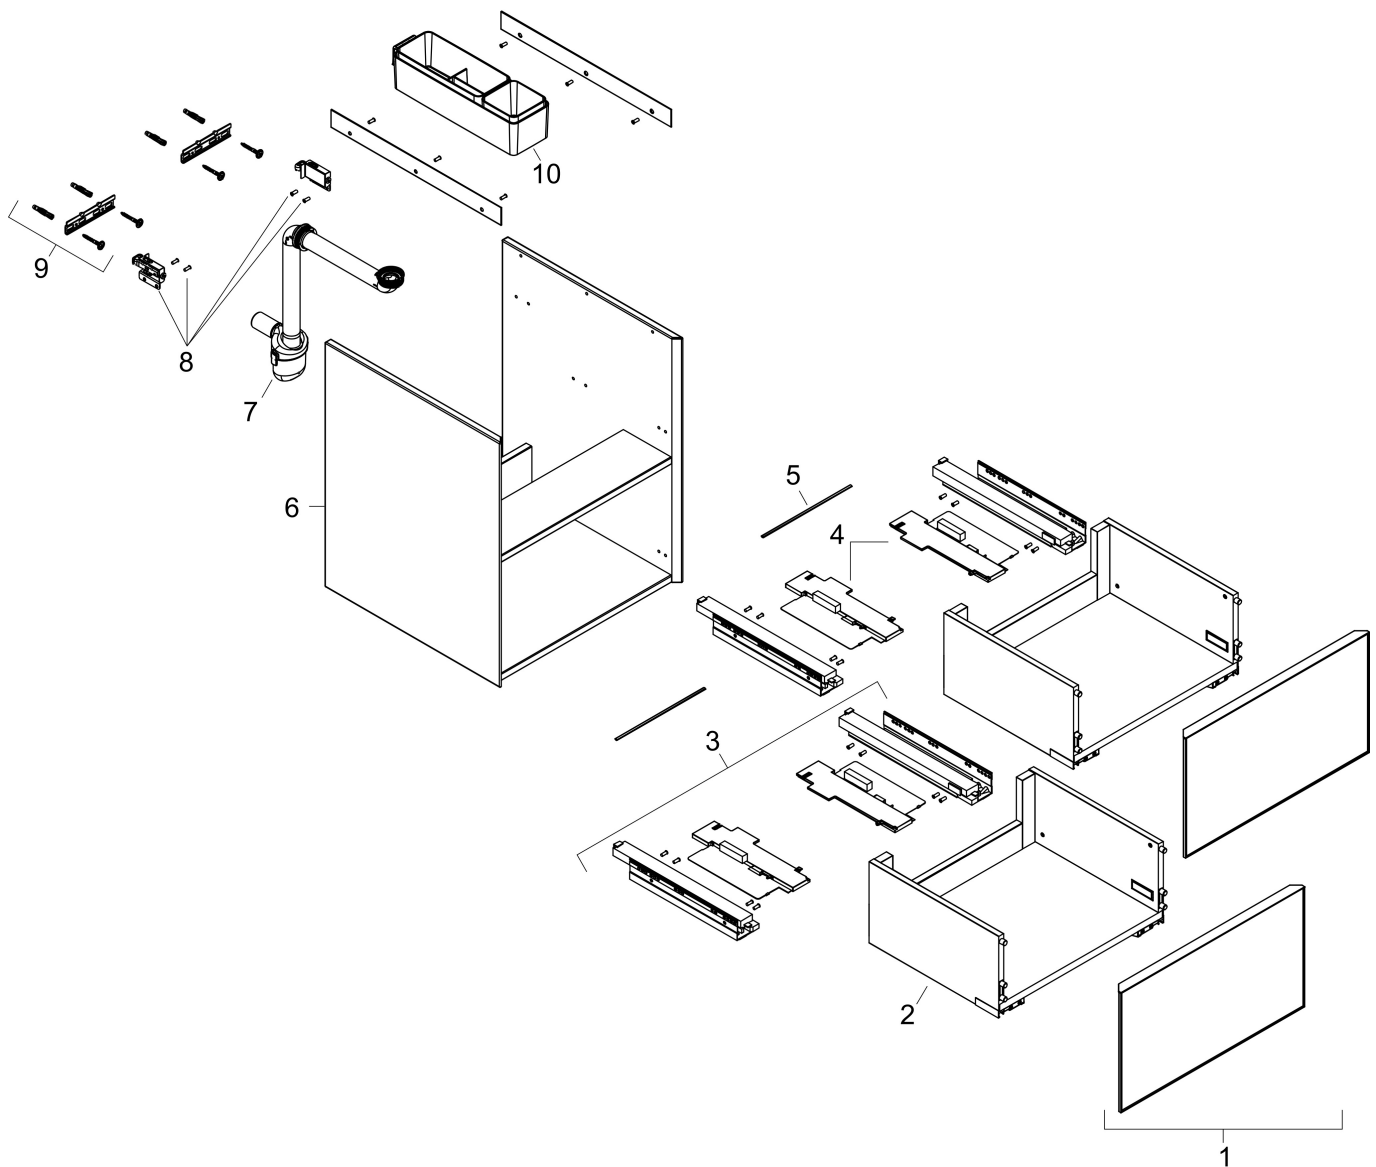

Produktbild

Funktioner

- består av: underskåp för tvättbord, lådindelare basuppsättning, platsbesparande vattenlås
- material stomme: MDF
- ytmaterial stomme: lack
- material front: keramik
- ytmaterial front: keramik med mikrotextur
- material frontram: aluminium
- ytmaterial frontram: pulverlack (stomfärg)
- SmoothSurface: slät och jämn för en fantastisk känsla
- AntiFingerprint: motverkar fingeravtryck
- MoistureProof: hållbart material anpassat för fuktiga miljöer
- utan handtag
- öppnas med PushOpen-funktion
- öppningstyp: helt utdragbar
- 2 lådor
- utan utskärning för vattenlås
- dörrgångjärn: vänster
- SoftClose, för mjuk och tyst stängning
- individuellt och flexibelt förvaringsutrymme tack vare invärdig uppdelning
- 1 basuppsättning lådindelare ingår
- 1 platsbesparande vattenlås ingår med vattentätning 50 mm
- väggmonterad
- monteringsstillstånd: förmonterad
- med befästningsmaterial

Ritning

Teknologi

Certifikat

Varumärke	hansgrohe
Art. Namn	Xevolos E Kommod matt skiffergrå 480/475 med 2 lådor för handfat
Art. Nr.	54174390
RSK-nr.	8847372
Ytskikt	Ytfinish stomme: Matt skiffergrå, Ytfinish front: Mönstrad brons
Pos	1

Reservdelsritning för byggnadsår: >09/23

Varumärke hansgrohe
 Art. Namn **Xevolos E** Kommod matt skiffergrå 480/475 med 2 lådor för handfat
 Art. Nr. 54174390
 RSK-nr. 8847372
 Ytskikt Yfinish stomme: Matt skiffergrå, Yfinish front: Mönstrad brons
 Pos 1