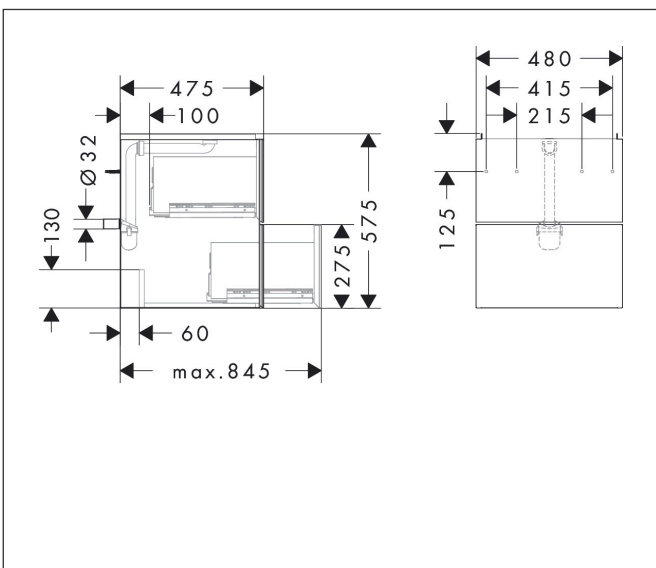

Varumärke	hansgrohe
Art. Namn	Xevolos E Kommod matt skiffergrå 480/475 med 2 lådor för handfat
Art. Nr.	54174390
RSK-nr.	8847372
Ytskikt	Yfinish stomme: Matt skiffergrå, Yfinish front: Mönstrad brons
Pos	1

Produktbild

Funktioner

- består av: underskåp för tvättbord, lådindelare basuppsättning, platsbesparande vattenlås
- material stomme: MDF
- ytmaterial stomme: lack
- material front: keramik
- ytmaterial front: keramik med mikrotextur
- material frontram: aluminium
- ytmaterial frontram: pulverlack (stomfärg)
- SmoothSurface: slät och jämn för en fantastisk känsla
- AntiFingerprint: motverkar fingeravtryck
- MoistureProof: hållbart material anpassat för fuktiga miljöer
- utan handtag
- öppnas med PushOpen-funktion
- öppningstyp: helt utdragbar
- 2 lådor
- utan utskärning för vattenlås
- dörrgångjärn: vänster
- SoftClose, för mjuk och tyst stängning
- individuellt och flexibelt förvaringsutrymme tack vare invärdig uppdelning
- 1 basuppsättning lådindelare ingår
- 1 platsbesparande vattenlås ingår med vattentätning 50 mm
- väggmonterad
- monteringsstillstånd: förmonterad
- med befästningsmaterial

Ritning

Teknologi

Certifikat

Varumärke	hansgrohe
Art. Namn	Xevolos E Kommod matt skiffergrå 480/475 med 2 lådor för handfat
Art. Nr.	54174390
RSK-nr.	8847372
Ytskikt	Ytfinish stomme: Matt skiffergrå, Ytfinish front: Mönstrad brons
Pos	1

Reservdelsritning för byggnadsår: >09/23

Varumärke hansgrohe
 Art. Namn **Xevolos E** Kommod matt skiffergrå 480/475 med 2 lådor för handfat
 Art. Nr. 54174390
 RSK-nr. 8847372
 Ytskikt Yfinish stomme: Matt skiffergrå, Yfinish front: Mönstrad brons
 Pos 1