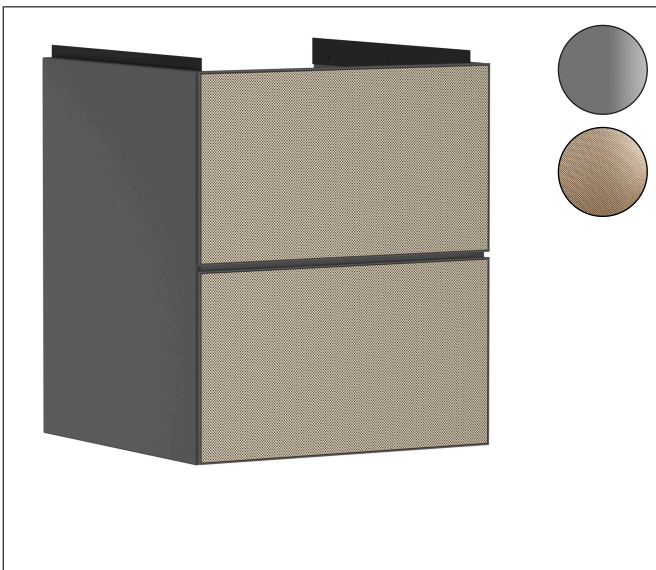

Varumärke	hansgrohe
Art. Namn	Xevolos E Kommod matt skiffergrå 480/475 med 2 lådor för handfat
Art. Nr.	54174390
RSK-nr.	8847372
Ytskikt	Yfinish stomme: Matt skiffergrå, Yfinish front: Mönstrad brons
Pos	1

Produktbild

Funktioner

- består av: underskåp för tvättbord, lådindelare basuppsättning, platsbesparande vattenlås
- material stomme: MDF
- ytmaterial stomme: lack
- material front: keramik
- ytmaterial front: keramik med mikrotextur
- material frontram: aluminium
- ytmaterial frontram: pulverlack (stomfärg)
- SmoothSurface: slät och jämn för en fantastisk känsla
- AntiFingerprint: motverkar fingeravtryck
- MoistureProof: hållbart material anpassat för fuktiga miljöer
- utan handtag
- öppnas med PushOpen-funktion
- öppningstyp: helt utdragbar
- 2 lådor
- utan utskärning för vattenlås
- dörrgångjärn: vänster
- SoftClose, för mjuk och tyst stängning
- individuellt och flexibelt förvaringsutrymme tack vare invärdig uppdelning
- 1 basuppsättning lådindelare ingår
- 1 platsbesparande vattenlås ingår med vattentätning 50 mm
- väggmonterad
- monteringsstillstånd: förmonterad
- med befästningsmaterial

Ritning

Teknologi

Certifikat

Varumärke	hansgrohe
Art. Namn	Xevolos E Kommod matt skiffergrå 480/475 med 2 lådor för handfat
Art. Nr.	54174390
RSK-nr.	8847372
Ytskikt	Ytfinish stomme: Matt skiffergrå, Ytfinish front: Mönstrad brons
Pos	1

Reservdelsritning för byggnadsår: >09/23

Varumärke hansgrohe
 Art. Namn **Xevolos E** Kommod matt skiffergrå 480/475 med 2 lådor för handfat
 Art. Nr. 54174390
 RSK-nr. 8847372
 Ytskikt Yfinish stomme: Matt skiffergrå, Yfinish front: Mönstrad brons
 Pos 1