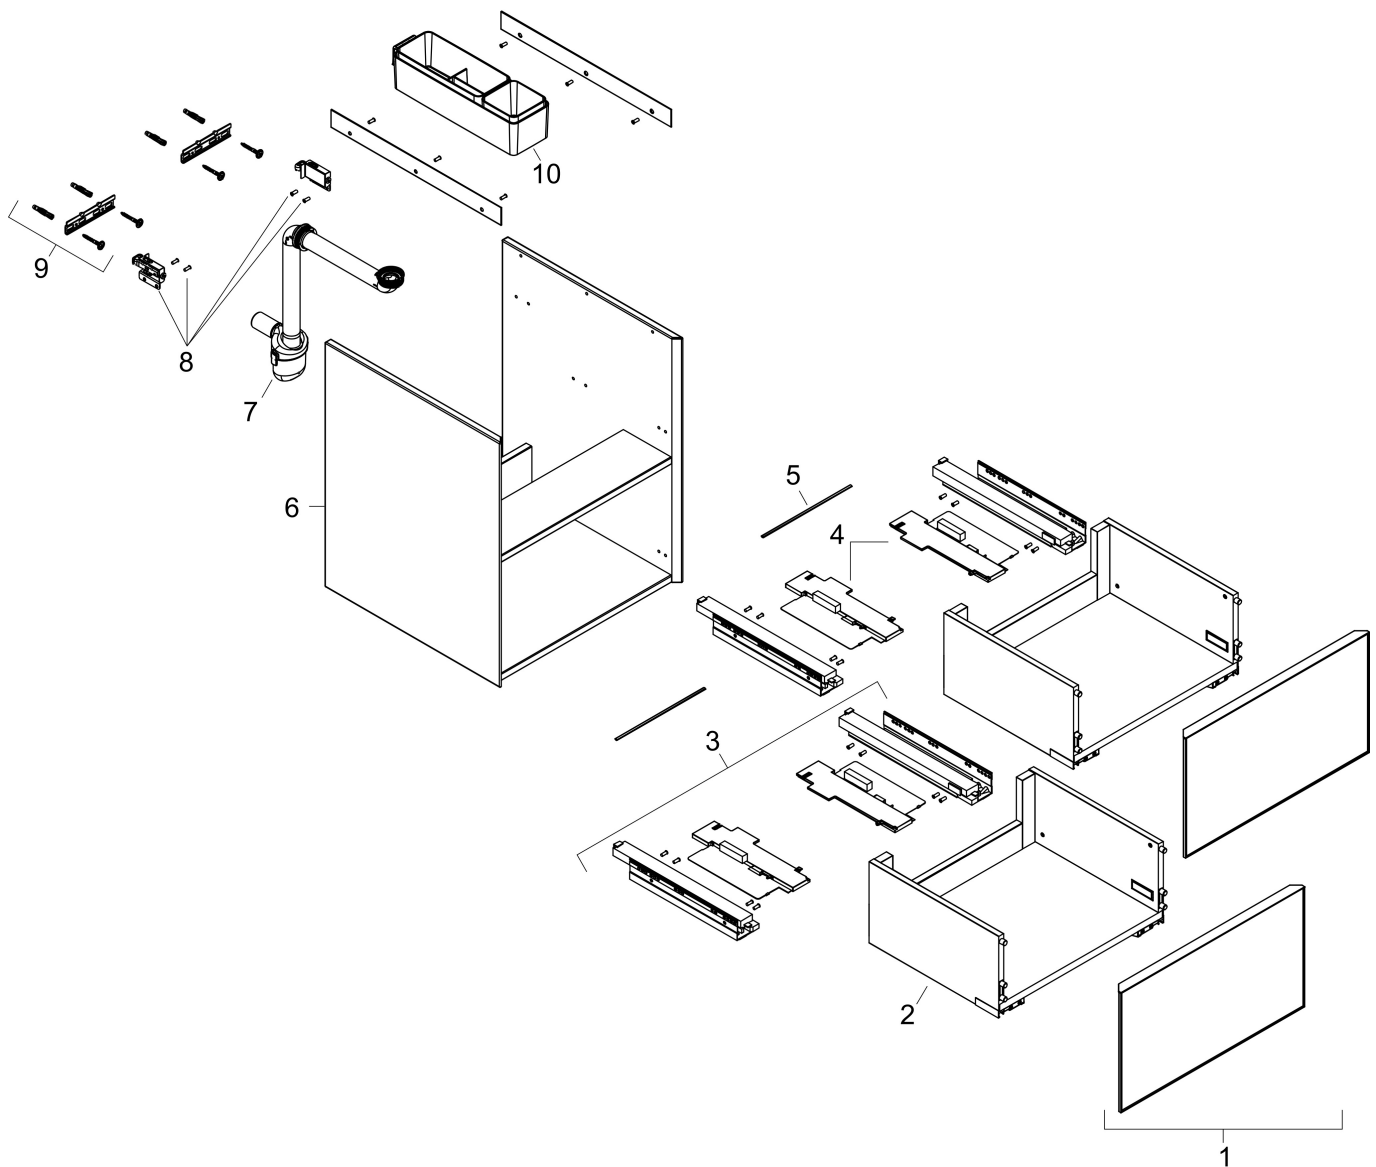

Varumärke hansgrohe
Art. Namn **Xevolos E** Kommod matt vit 580/475 med 2 lådor för tvättställ
Art. Nr. 54175320
RSK-nr. 8847375
Ytskikt Yfinish stomme: Matt vit, Yfinish front: Metallisk vit
Pos 1

Reservdelssritning för byggnadsår: >09/23

Varumärke hansgrohe
Art. Namn **Xevolos E** Kommod matt vit 580/475 med 2 lådor för tvättställ
Art. Nr. 54175320
RSK-nr. 8847375
Ytskikt Yfinish stomme: Matt vit, Yfinish front: Metallisk vit
Pos 1

Reservdelsslista för byggnadsår: >09/23

Pos.	Beskrivning	Art.nr.
1	möbelfront	87620320
2	lådan	87623000
3	lådskenor	87615000
4	möbelstomme	87617000
5	null	54235000
6	Monteringsset	87198000
7	Monteringsset	87197000
8	Box set	54224670