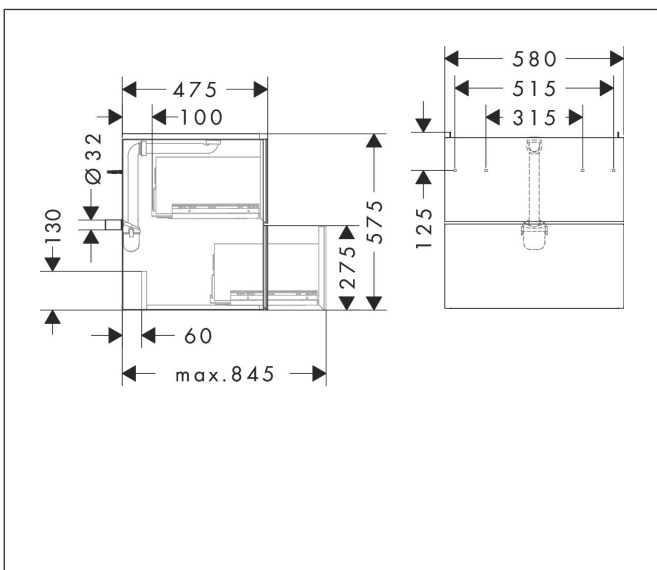

Varumärke	hansgrohe
Art. Namn	Xevolos E Kommod matt vit 580/475 med 2 lådor för tvättställ
Art. Nr.	54175320
RSK-nr.	8847375
Ytskikt	Yfinish stomme: Matt vit, Yfinish front: Metallisk vit
Pos	1

Produktbild

Funktioner

- består av: underskåp för tvättbord, lådindelare basuppsättning, platsbesparande vattenlås
- material stomme: MDF
- ytmaterial stomme: lack
- material front: glas
- ytmaterial front: metallisk (satin)
- material frontram: aluminium
- ytmaterial frontram: pulverlack (stomfärg)
- SmoothSurface: slät och jämn för en fantastisk känsla
- AntiFingerprint: motverkar fingeravtryck
- MoistureProof: hållbart material anpassat för fuktiga miljöer
- utan handtag
- öppnas med PushOpen-funktion
- öppningstyp: helt utdragbar
- 2 lådor
- utan utskärning för vattenlås
- SoftClose, för mjuk och tyst stängning
- individuellt och flexibelt förvaringsutrymme tack vare invändig uppdelning
- 1 basuppsättning lådindelare ingår
- 1 platsbesparande vattenlås ingår med vattentätning 50 mm
- väggmonterad
- monteringsställstånd: förmonterad
- med befästningsmaterial
- tvättställ måste beställas separat

Ritning

Teknologi

Certifikat