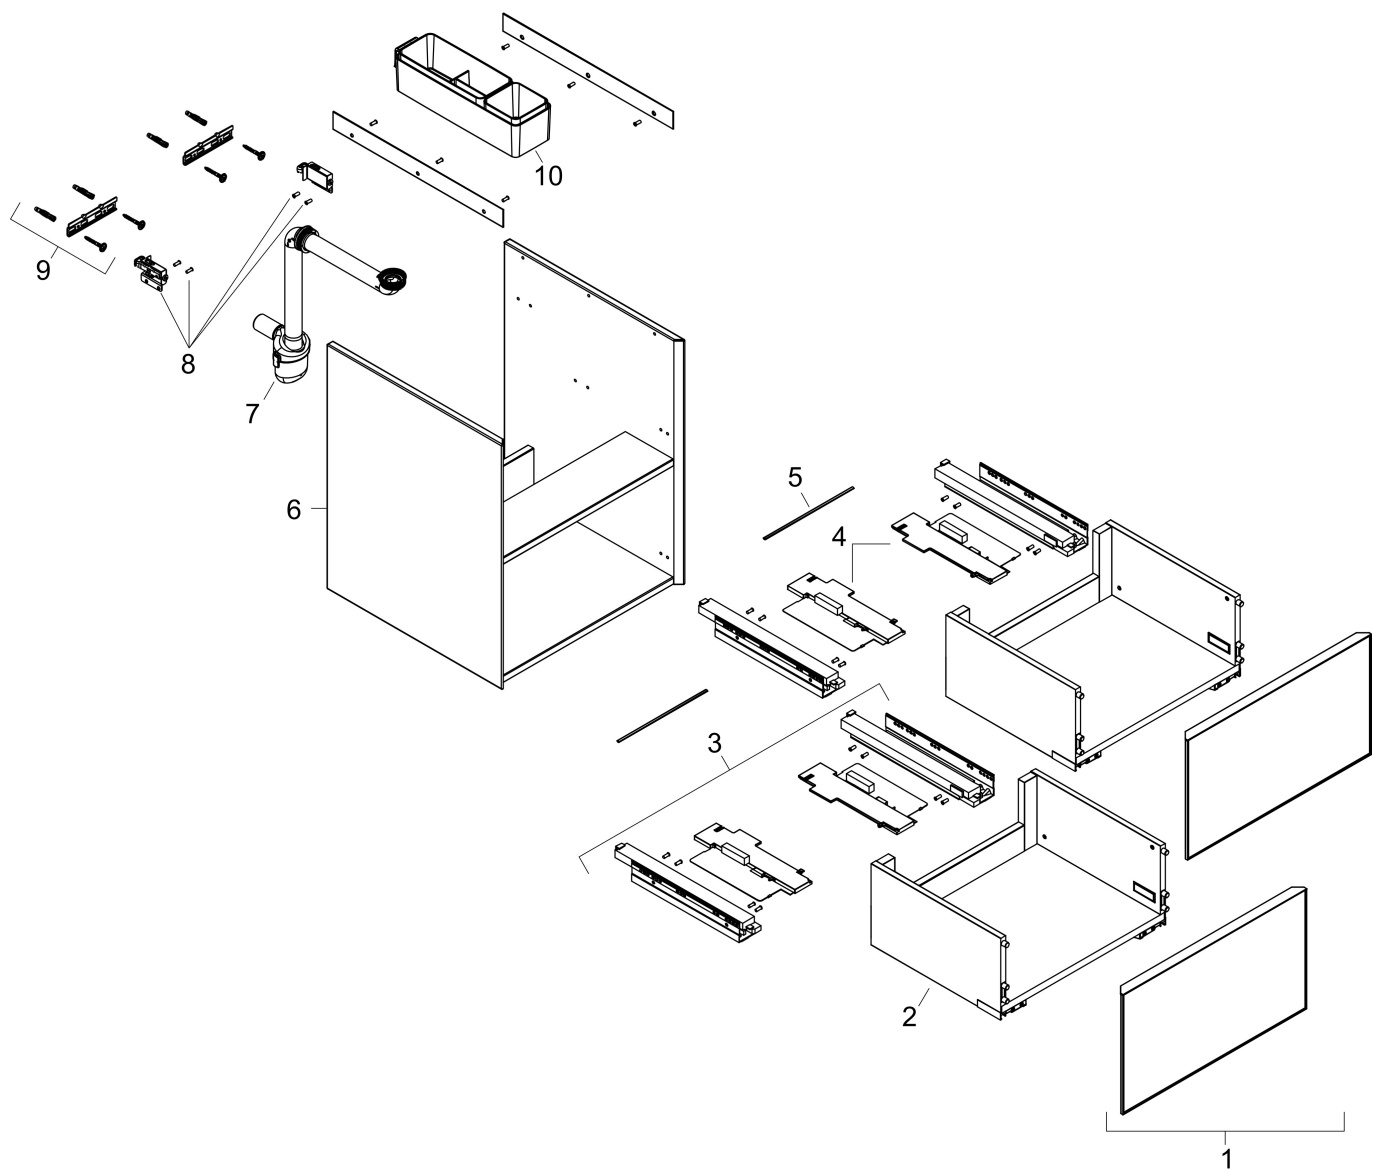

Varumärke	hansgrohe
Art. Namn	Xevolos E Kommod matt vit 580/475 med 2 lådor för tvättställ
Art. Nr.	54175390
RSK-nr.	8847376
Ytskikt	Ytfinish stomme: Matt vit, Ytfinish front: Mönstrad brons
Pos	1

Reservdelsritning för byggnadsår: >09/23