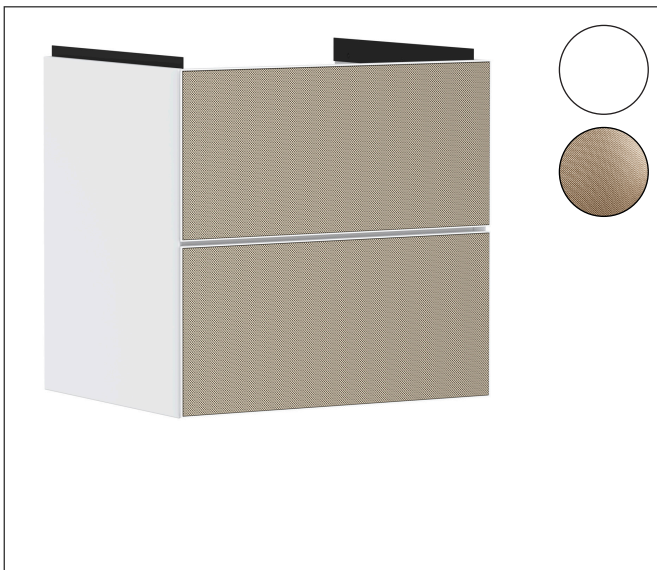

Varumärke	hansgrohe
Art. Namn	<b>Xevolos E</b> Kommod matt vit 580/475 med 2 lådor för tvättställ
Art. Nr.	54175390
RSK-nr.	8847376
Ytskikt	Yfinish stomme: Matt vit, Yfinish front: Mönstrad brons
Pos	1

## Produktbild

## Funktioner

- består av: underskåp för tvättbord, lådindelare basuppsättning, platsbesparande vattenlås
- material stomme: MDF
- ytmaterial stomme: lack
- material front: keramik
- ytmaterial front: keramik med mikrotextur
- material frontram: aluminium
- ytmaterial frontram: pulverlack (stomfärg)
- SmoothSurface: slät och jämn för en fantastisk känsla
- AntiFingerprint: motverkar fingeravtryck
- MoistureProof: hållbart material anpassat för fuktiga miljöer
- utan handtag
- öppnas med PushOpen-funktion
- öppningstyp: helt utdragbar
- 2 lådor
- utan utskärning för vattenlås
- SoftClose, för mjuk och tyst stängning
- individuellt och flexibelt förvaringsutrymme tack vare invändig uppdelning
- 1 basuppsättning lådindelare ingår
- 1 platsbesparande vattenlås ingår med vattentätning 50 mm
- väggmonterad
- monteringsstillstånd: förmonterad
- med befästningsmaterial
- tvättställ måste beställas separat

## Certifikat

Varumärke	hansgrohe
Art. Namn	<b>Xevolos E</b> Kommod matt vit 580/475 med 2 lådor för tvättställ
Art. Nr.	54175390
RSK-nr.	8847376
Ytskikt	Ytfinish stomme: Matt vit, Ytfinish front: Mönstrad brons
Pos	1