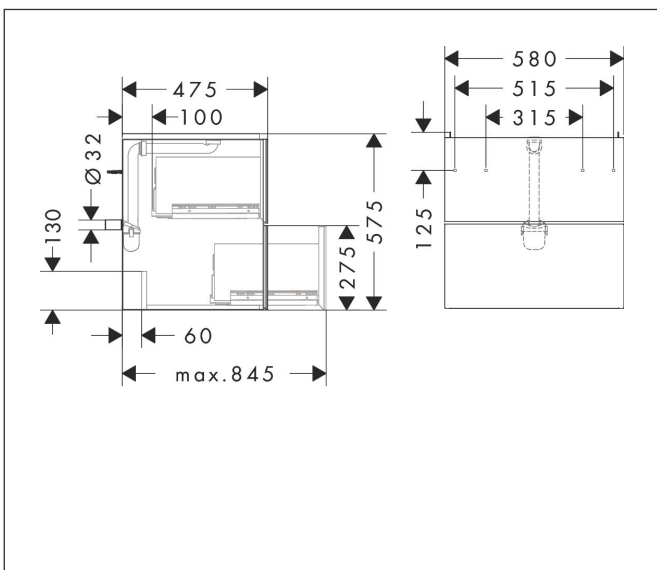

Varumärke	hansgrohe
Art. Namn	Xevolos E Kommod matt vit 580/475 med 2 lådor för tvättställ
Art. Nr.	54175390
RSK-nr.	8847376
Ytskikt	Yfinish stomme: Matt vit, Yfinish front: Mönstrad brons
Pos	1

Produktbild

Funktioner

- består av: underskåp för tvättbord, lådindelare basuppsättning, platsbesparande vattenlås
- material stomme: MDF
- ytmaterial stomme: lack
- material front: keramik
- ytmaterial front: keramik med mikrotextur
- material frontram: aluminium
- ytmaterial frontram: pulverlack (stomfärg)
- SmoothSurface: slät och jämn för en fantastisk känsla
- AntiFingerprint: motverkar fingeravtryck
- MoistureProof: hållbart material anpassat för fuktiga miljöer
- utan handtag
- öppnas med PushOpen-funktion
- öppningstyp: helt utdragbar
- 2 lådor
- utan utskärning för vattenlås
- SoftClose, för mjuk och tyst stängning
- individuellt och flexibelt förvaringsutrymme tack vare invändig uppdelning
- 1 basuppsättning lådindelare ingår
- 1 platsbesparande vattenlås ingår med vattentätning 50 mm
- väggmonterad
- monteringsstillstånd: förmonterad
- med befästningsmaterial
- tvättställ måste beställas separat

Ritning

Teknologi

Certifikat