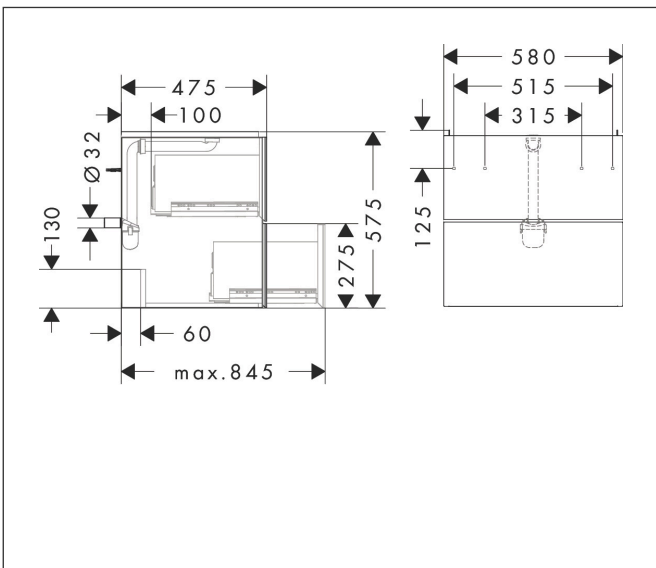

Varumärke	hansgrohe
Art. Namn	Xevolos E Kommod matt sandbeige 580/475 med 2 lådor för tvättställ
Art. Nr.	54176390
RSK-nr.	8847378
Ytskikt	Yfinish stomme: Matt sandbeige, Yfinish front: Mönstrad brons
Pos	1

Produktbild

Funktioner

- består av: underskåp för tvättbord, lådindelare basuppsättning, platsbesparande vattenlås
- material stomme: MDF
- ytmaterial stomme: lack
- material front: keramik
- ytmaterial front: keramik med mikrotextur
- material frontram: aluminium
- ytmaterial frontram: pulverlack (stomfärg)
- SmoothSurface: slät och jämn för en fantastisk känsla
- AntiFingerprint: motverkar fingeravtryck
- MoistureProof: hållbart material anpassat för fuktiga miljöer
- utan handtag
- öppnas med PushOpen-funktion
- öppningstyp: helt utdragbar
- 2 lådor
- utan utskärning för vattenlås
- SoftClose, för mjuk och tyst stängning
- individuellt och flexibelt förvaringsutrymme tack vare invändig uppdelning
- 1 basuppsättning lådindelare ingår
- 1 platsbesparande vattenlås ingår med vattentätning 50 mm
- väggmonterad
- monteringsställstånd: förmonterad
- med befästningsmaterial
- tvättställ måste beställas separat

Ritning

Teknologi

Certifikat