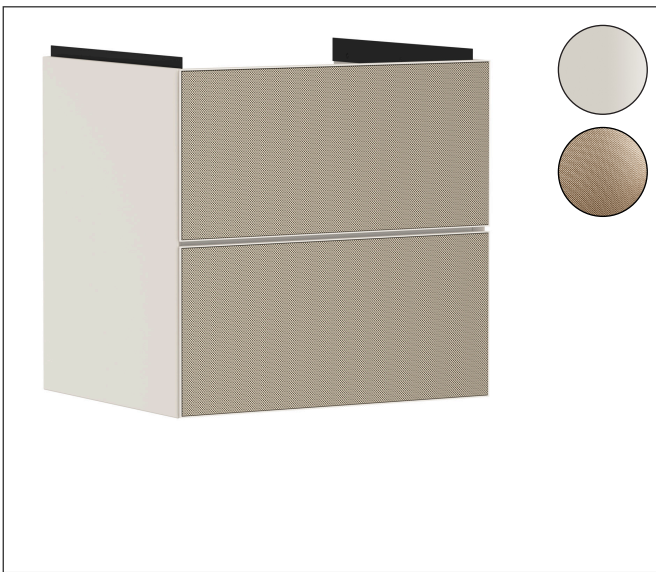

Varumärke	hansgrohe
Art. Namn	<b>Xevolos E</b> Kommod matt sandbeige 580/475 med 2 lådor för tvättställ
Art. Nr.	54176390
RSK-nr.	8847378
Ytskikt	Yfinish stomme: Matt sandbeige, Yfinish front: Mönstrad brons
Pos	1

## Produktbild

## Funktioner

- består av: underskåp för tvättbord, lådindelare basuppsättning, platsbesparande vattenlås
- material stomme: MDF
- ytmaterial stomme: lack
- material front: keramik
- ytmaterial front: keramik med mikrotextur
- material frontram: aluminium
- ytmaterial frontram: pulverlack (stomfärg)
- SmoothSurface: slät och jämn för en fantastisk känsla
- AntiFingerprint: motverkar fingeravtryck
- MoistureProof: hållbart material anpassat för fuktiga miljöer
- utan handtag
- öppnas med PushOpen-funktion
- öppningstyp: helt utdragbar
- 2 lådor
- utan utskärning för vattenlås
- SoftClose, för mjuk och tyst stängning
- individuellt och flexibelt förvaringsutrymme tack vare invändig uppdelning
- 1 basuppsättning lådindelare ingår
- 1 platsbesparande vattenlås ingår med vattentätning 50 mm
- väggmonterad
- monteringsställstånd: förmonterad
- med befästningsmaterial
- tvättställ måste beställas separat

## Certifikat

Varumärke	hansgrohe
Art. Namn	<b>Xevolos E</b> Kommod matt sandbeige 580/475 med 2 lådor för tvättställ
Art. Nr.	54176390
RSK-nr.	8847378
Ytskikt	Yfinish stomme: Matt sandbeige, Yfinish front: Mönstrad brons
Pos	1