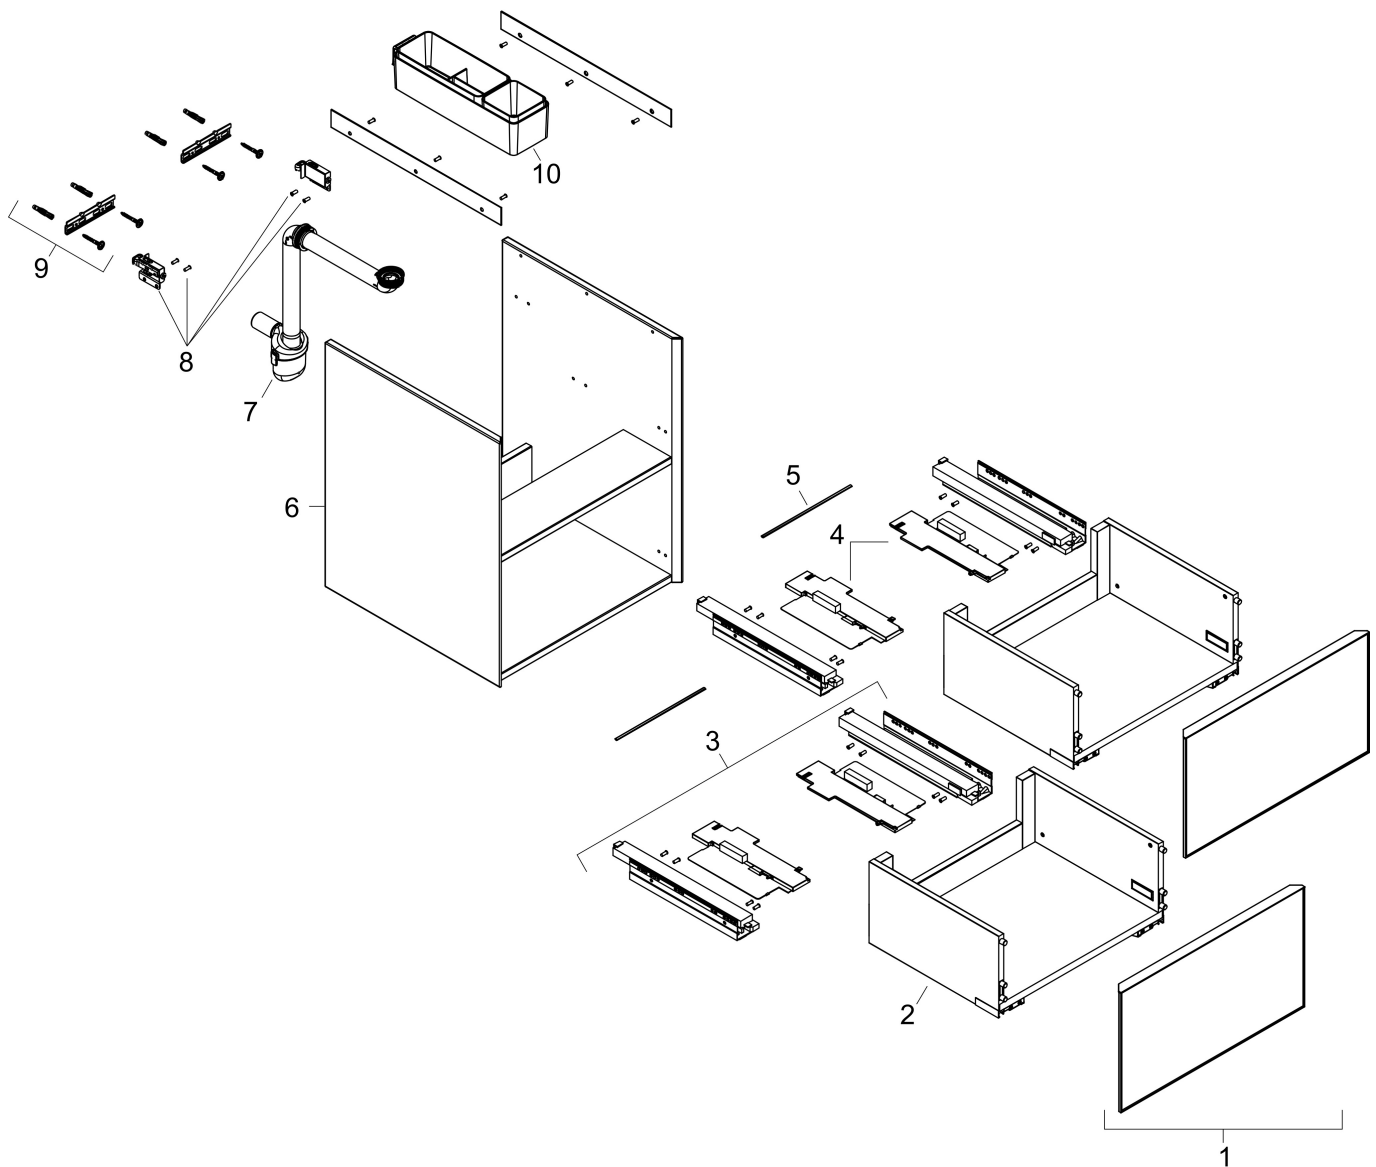

Varumärke	hansgrohe
Art. Namn	Xevolos E Kommod matt sandbeige 580/475 med 2 lådor för tvättställ
Art. Nr.	54176390
RSK-nr.	8847378
Ytskikt	Yfinish stomme: Matt sandbeige, Yfinish front: Mönstrad brons
Pos	1

Reservdelssritning för byggnadsår: >09/23