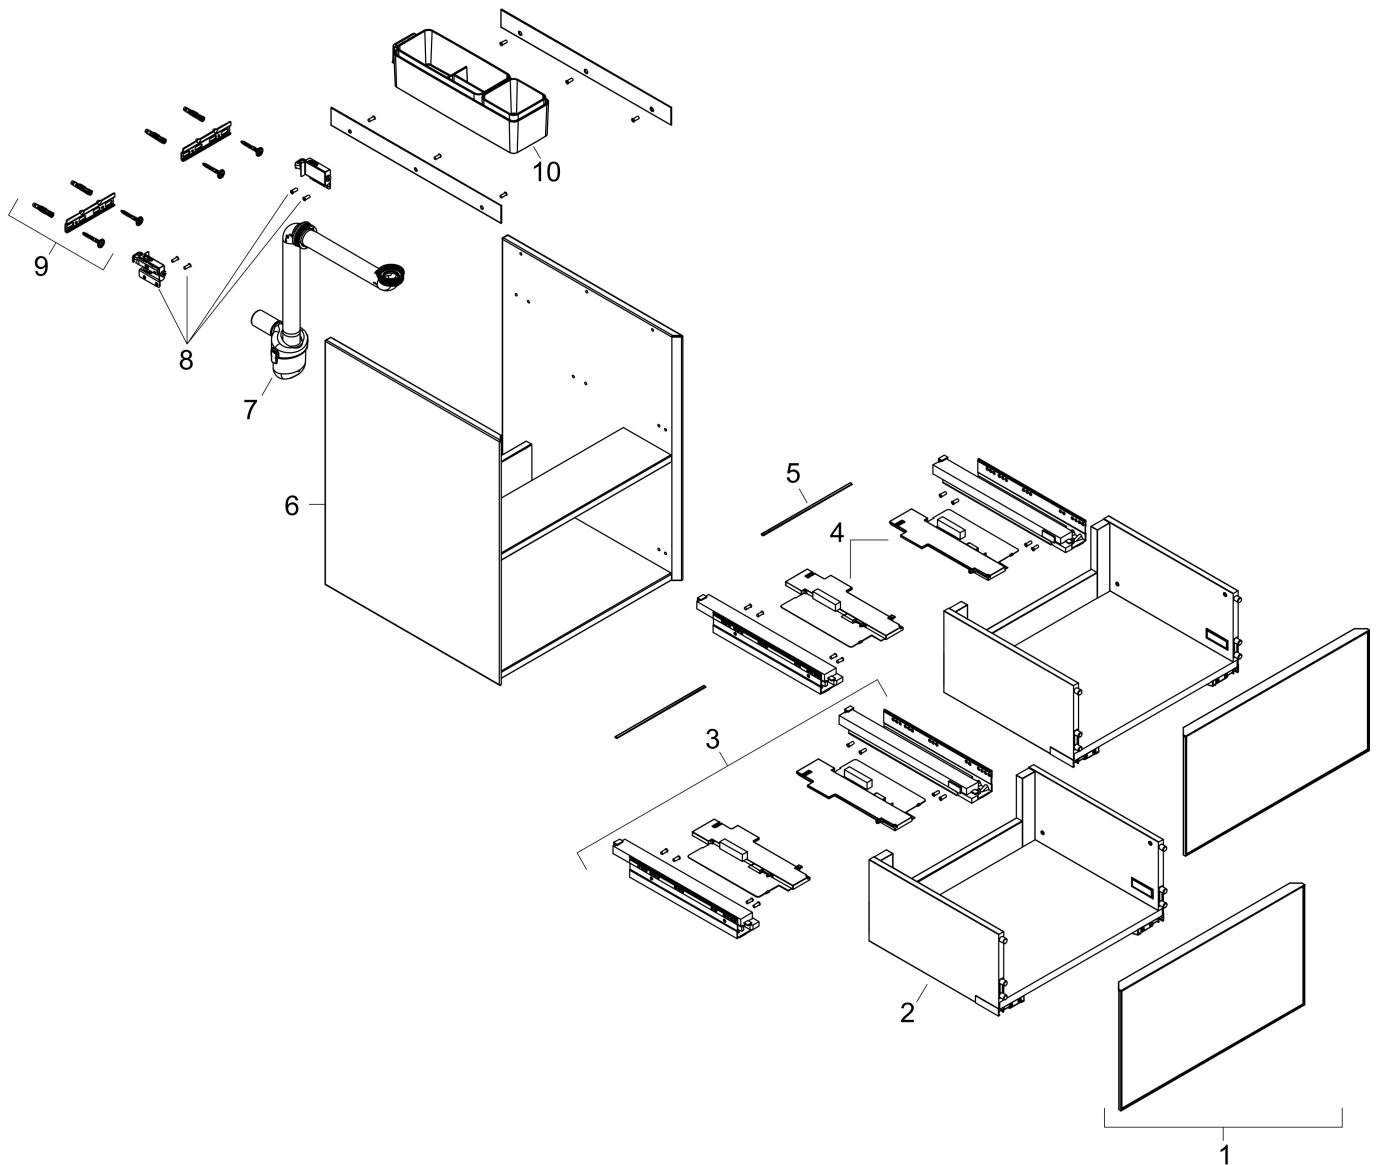

Produktbild

Ritning

Funktioner

- består av: underskåp för tvättbord, lådindelare basuppsättning, platsbesparande vattenlås
- material stomme: MDF
- ytmaterial stomme: lack
- material front: keramik
- ytmaterial front: keramik med mikrotextur
- material frontram: aluminium
- ytmaterial frontram: pulverlack (stomfärg)
- SmoothSurface: slät och jämn för en fantastisk känsla
- AntiFingerprint: motverkar fingeravtryck
- MoistureProof: hållbart material anpassat för fuktiga miljöer
- utan handtag
- öppnas med PushOpen-funktion
- öppningstyp: helt utdragbar
- 2 lådor
- utan utskärning för vattenlås
- SoftClose, för mjuk och tyst stängning
- individuellt och flexibelt förvaringsutrymme tack vare invändig uppdelning
- 1 basuppsättning lådindelare ingår
- 1 platsbesparande vattenlås ingår med vattentätning 50 mm
- väggmonterad
- monteringsstillstånd: förmonterad
- med befästningsmaterial
- tvättställ måste beställas separat

Teknologi

Certifikat

Varumärke	hansgrohe
Art. Namn	Xevolos E Kommod matt skiffergrå 580/475 med 2 lådor för tvättställ
Art. Nr.	54177390
RSK-nr.	8847381
Ytskikt	Yfinish stomme: Matt skiffergrå, Yfinish front: Mönstrad brons
Pos	1

Reservdelsritning för byggnadsår: >09/23

Varumärke hansgrohe
 Art. Namn **Xevolos E** Kommod matt skiffergrå 580/475 med 2 lådor för tvättställ
 Art. Nr. 54177390
 RSK-nr. 8847381
 Ytskikt Yfinish stomme: Matt skiffergrå, Yfinish front: Mönstrad brons
 Pos 1