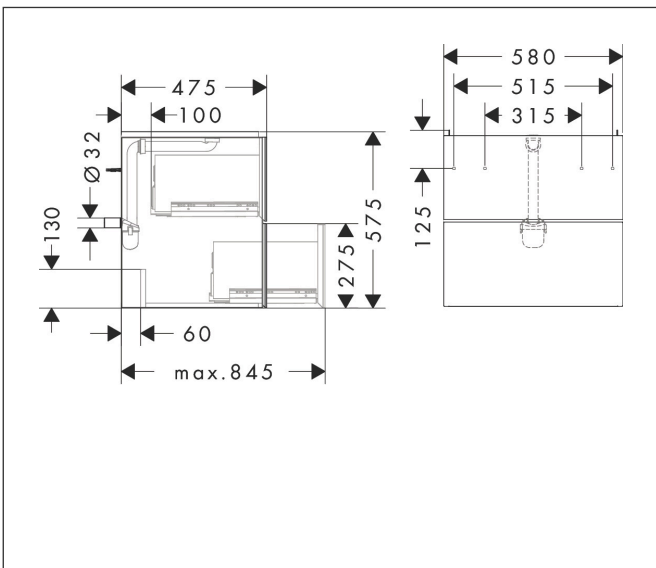

Varumärke	hansgrohe
Art. Namn	Xevolos E Kommod matt skiffergrå 580/475 med 2 lådor för tvättställ
Art. Nr.	54177390
RSK-nr.	8847381
Ytskikt	Yfinish stomme: Matt skiffergrå, Yfinish front: Mönstrad brons
Pos	1

Produktbild

Ritning

Funktioner

- består av: underskåp för tvättbord, lådindelare basuppsättning, platsbesparande vattenlås
- material stomme: MDF
- ytmaterial stomme: lack
- material front: keramik
- ytmaterial front: keramik med mikrotextur
- material frontram: aluminium
- ytmaterial frontram: pulverlack (stomfärg)
- SmoothSurface: slät och jämn för en fantastisk känsla
- AntiFingerprint: motverkar fingeravtryck
- MoistureProof: hållbart material anpassat för fuktiga miljöer
- utan handtag
- öppnas med PushOpen-funktion
- öppningstyp: helt utdragbar
- 2 lådor
- utan utskärning för vattenlås
- SoftClose, för mjuk och tyst stängning
- individuellt och flexibelt förvaringsutrymme tack vare invändig uppdelning
- 1 basuppsättning lådindelare ingår
- 1 platsbesparande vattenlås ingår med vattentätning 50 mm
- väggmonterad
- monteringsstillstånd: förmonterad
- med befästningsmaterial
- tvättställ måste beställas separat

Teknologi

Certifikat

Varumärke	hansgrohe
Art. Namn	Xevolos E Kommod matt skiffergrå 580/475 med 2 lådor för tvättställ
Art. Nr.	54177390
RSK-nr.	8847381
Ytskikt	Yfinish stomme: Matt skiffergrå, Yfinish front: Mönstrad brons
Pos	1

Reservdelsritning för byggnadsår: >09/23

Varumärke hansgrohe
 Art. Namn **Xevolos E** Kommod matt skiffergrå 580/475 med 2 lådor för tvättställ
 Art. Nr. 54177390
 RSK-nr. 8847381
 Ytskikt Yfinish stomme: Matt skiffergrå, Yfinish front: Mönstrad brons
 Pos 1