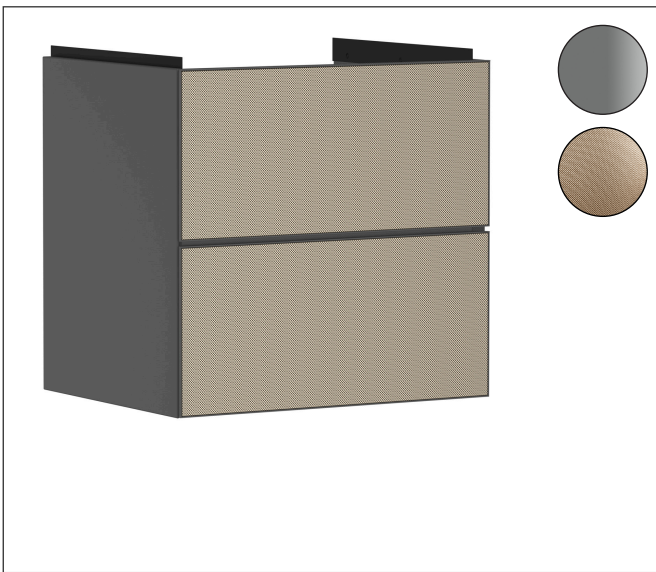

Varumärke	hansgrohe
Art. Namn	Xevolos E Kommod matt skiffergrå 580/475 med 2 lådor för tvättställ
Art. Nr.	54177390
RSK-nr.	8847381
Ytskikt	Yfinish stomme: Matt skiffergrå, Yfinish front: Mönstrad brons
Pos	1

Produktbild

Ritning

Funktioner

- består av: underskåp för tvättbord, lådindelare basuppsättning, platsbesparande vattenlås
- material stomme: MDF
- ytmaterial stomme: lack
- material front: keramik
- ytmaterial front: keramik med mikrotextur
- material frontram: aluminium
- ytmaterial frontram: pulverlack (stomfärg)
- SmoothSurface: slät och jämn för en fantastisk känsla
- AntiFingerprint: motverkar fingeravtryck
- MoistureProof: hållbart material anpassat för fuktiga miljöer
- utan handtag
- öppnas med PushOpen-funktion
- öppningstyp: helt utdragbar
- 2 lådor
- utan utskärning för vattenlås
- SoftClose, för mjuk och tyst stängning
- individuellt och flexibelt förvaringsutrymme tack vare invändig uppdelning
- 1 basuppsättning lådindelare ingår
- 1 platsbesparande vattenlås ingår med vattentätning 50 mm
- väggmonterad
- monteringsstillstånd: förmonterad
- med befästningsmaterial
- tvättställ måste beställas separat

Teknologi

Certifikat

Varumärke	hansgrohe
Art. Namn	Xevolos E Kommod matt skiffergrå 580/475 med 2 lådor för tvättställ
Art. Nr.	54177390
RSK-nr.	8847381
Ytskikt	Yfinish stomme: Matt skiffergrå, Yfinish front: Mönstrad brons
Pos	1

Reservdelsritning för byggnadsår: >09/23

Varumärke hansgrohe
 Art. Namn **Xevolos E** Kommod matt skiffergrå 580/475 med 2 lådor för tvättställ
 Art. Nr. 54177390
 RSK-nr. 8847381
 Ytskikt Yfinish stomme: Matt skiffergrå, Yfinish front: Mönstrad brons
 Pos 1