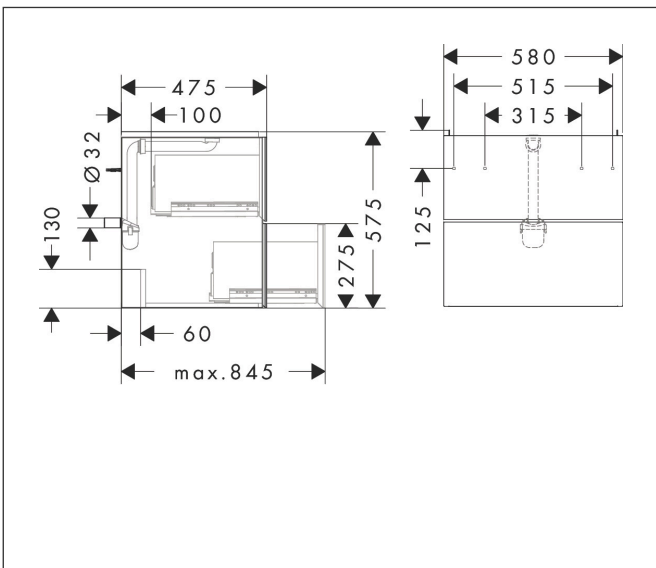

Varumärke	hansgrohe
Art. Namn	Xevolos E Kommod matt skiffergrå 580/475 med 2 lådor för tvättställ
Art. Nr.	54177730
RSK-nr.	8847382
Ytskikt	Yfinish stomme: Matt skiffergrå, Yfinish front: Mörk ek
Pos	1

Produktbild

Funktioner

- består av: underskåp för tvättbord, lådindelare basuppsättning, platsbesparande vattenlås
- material stomme: MDF
- ytmaterial stomme: lack
- material front: kompakt laminerad skiva
- ytmaterial front: laminat (HPL)
- material frontram: aluminium
- ytmaterial frontram: pulverlack (stomfärg)
- SmoothSurface: slät och jämn för en fantastisk känsla
- AntiFingerprint: motverkar fingeravtryck
- MoistureProof: hållbart material anpassat för fuktiga miljöer
- utan handtag
- öppnas med PushOpen-funktion
- öppningstyp: helt utdragbar
- 2 lådor
- utan utskärning för vattenlås
- SoftClose, för mjuk och tyst stängning
- individuellt och flexibelt förvaringsutrymme tack vare invändig uppdelning
- 1 basuppsättning lådindelare ingår
- 1 platsbesparande vattenlås ingår med vattentätning 50 mm
- väggmonterad
- monteringsstillstånd: förmonterad
- med befästningsmaterial
- tvättställ måste beställas separat

Ritning

Teknologi

Certifikat

Varumärke	hansgrohe
Art. Namn	Xevolos E Kommod matt skiffergrå 580/475 med 2 lådor för tvättställ
Art. Nr.	54177730
RSK-nr.	8847382
Ytskikt	Ytfinish stomme: Matt skiffergrå, Ytfinish front: Mörk ek
Pos	1

Reservdelsritning för byggnadsår: >09/23

Varumärke hansgrohe
 Art. Namn **Xevolos E** Kommod matt skiffergrå 580/475 med 2 lådor för tvättställ
 Art. Nr. 54177730
 RSK-nr. 8847382
 Ytskikt Yfinish stomme: Matt skiffergrå, Yfinish front: Mörk ek
 Pos 1