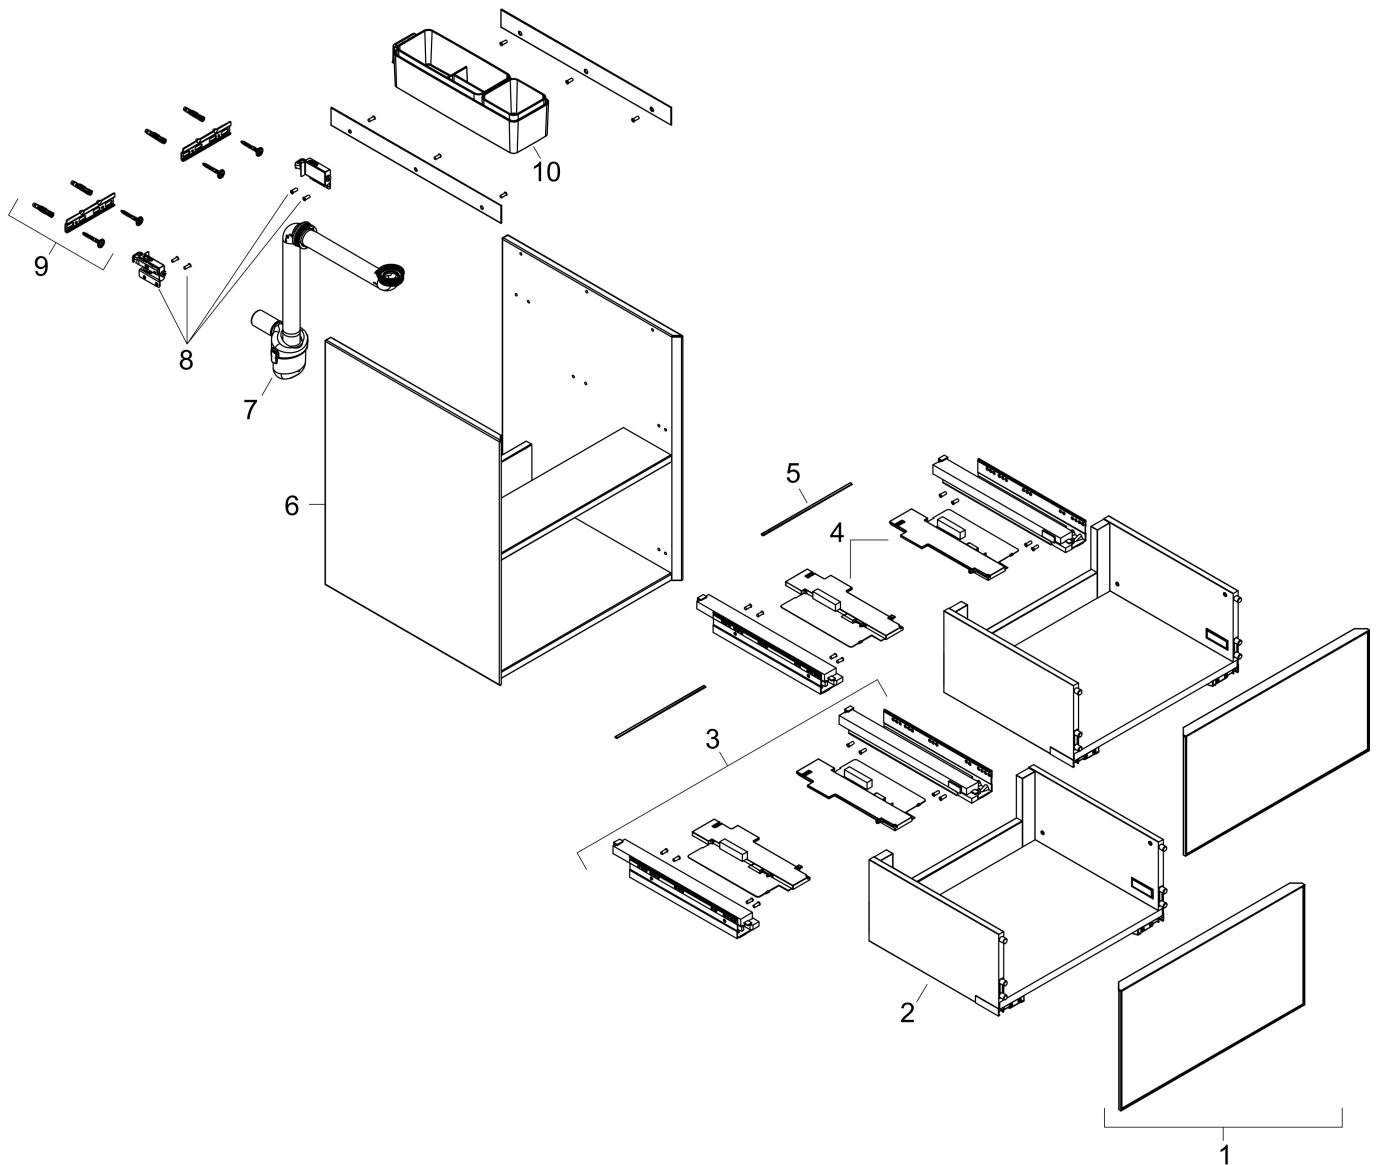

Produktbild

Funktioner

- består av: underskåp för tvättbord, lådindelare basuppsättning, platsbesparande vattenlås
- material stomme: MDF
- ytmaterial stomme: lack
- material front: kompakt laminerad skiva
- ytmaterial front: laminat (HPL)
- material frontram: aluminium
- ytmaterial frontram: pulverlack (stomfärg)
- SmoothSurface: slät och jämn för en fantastisk känsla
- AntiFingerprint: motverkar fingeravtryck
- MoistureProof: hållbart material anpassat för fuktiga miljöer
- utan handtag
- öppnas med PushOpen-funktion
- öppningstyp: helt utdragbar
- 2 lådor
- utan utskärning för vattenlås
- SoftClose, för mjuk och tyst stängning
- individuellt och flexibelt förvaringsutrymme tack vare invändig uppdelning
- 1 basuppsättning lådindelare ingår
- 1 platsbesparande vattenlås ingår med vattentätning 50 mm
- väggmonterad
- monteringsstillstånd: förmonterad
- med befästningsmaterial
- tvättställ måste beställas separat

Ritning

Teknologi

Certifikat

Varumärke	hansgrohe
Art. Namn	Xevolos E Kommod matt skiffergrå 580/475 med 2 lådor för tvättställ
Art. Nr.	54177730
RSK-nr.	8847382
Ytskikt	Ytfinish stomme: Matt skiffergrå, Ytfinish front: Mörk ek
Pos	1

Reservdelsritning för byggnadsår: >09/23

Varumärke hansgrohe
 Art. Namn **Xevolos E** Kommod matt skiffergrå 580/475 med 2 lådor för tvättställ
 Art. Nr. 54177730
 RSK-nr. 8847382
 Ytskikt Yfinish stomme: Matt skiffergrå, Yfinish front: Mörk ek
 Pos 1