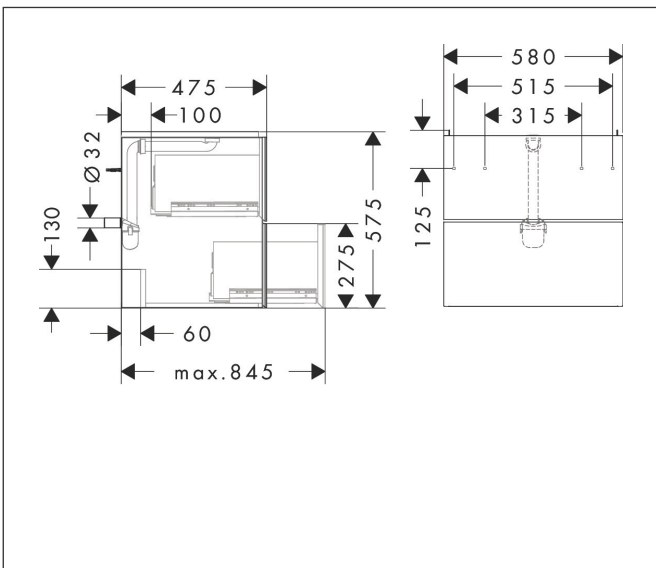

Varumärke	hansgrohe
Art. Namn	Xevolos E Kommod matt skiffergrå 580/475 med 2 lådor för tvättställ
Art. Nr.	54177770
RSK-nr.	8847383
Ytskikt	Yfinish stomme: Matt skiffergrå, Yfinish front: Metallisk skiffergrå
Pos	1

Produktbild

Funktioner

- består av: underskåp för tvättbord, lådindelare basuppsättning, platsbesparande vattenlås
- material stomme: MDF
- ytmaterial stomme: lack
- material front: glas
- ytmaterial front: metallisk (satin)
- material frontram: aluminium
- ytmaterial frontram: pulverlack (stomfärg)
- SmoothSurface: slät och jämn för en fantastisk känsla
- AntiFingerprint: motverkar fingeravtryck
- MoistureProof: hållbart material anpassat för fuktiga miljöer
- utan handtag
- öppnas med PushOpen-funktion
- öppningstyp: helt utdragbar
- 2 lådor
- utan utskärning för vattenlås
- SoftClose, för mjuk och tyst stängning
- individuellt och flexibelt förvaringsutrymme tack vare invändig uppdelning
- 1 basuppsättning lådindelare ingår
- 1 platsbesparande vattenlås ingår med vattentätning 50 mm
- väggmonterad
- monteringsställstånd: förmonterad
- med befästningsmaterial
- tvättställ måste beställas separat

Ritning

Teknologi

Certifikat