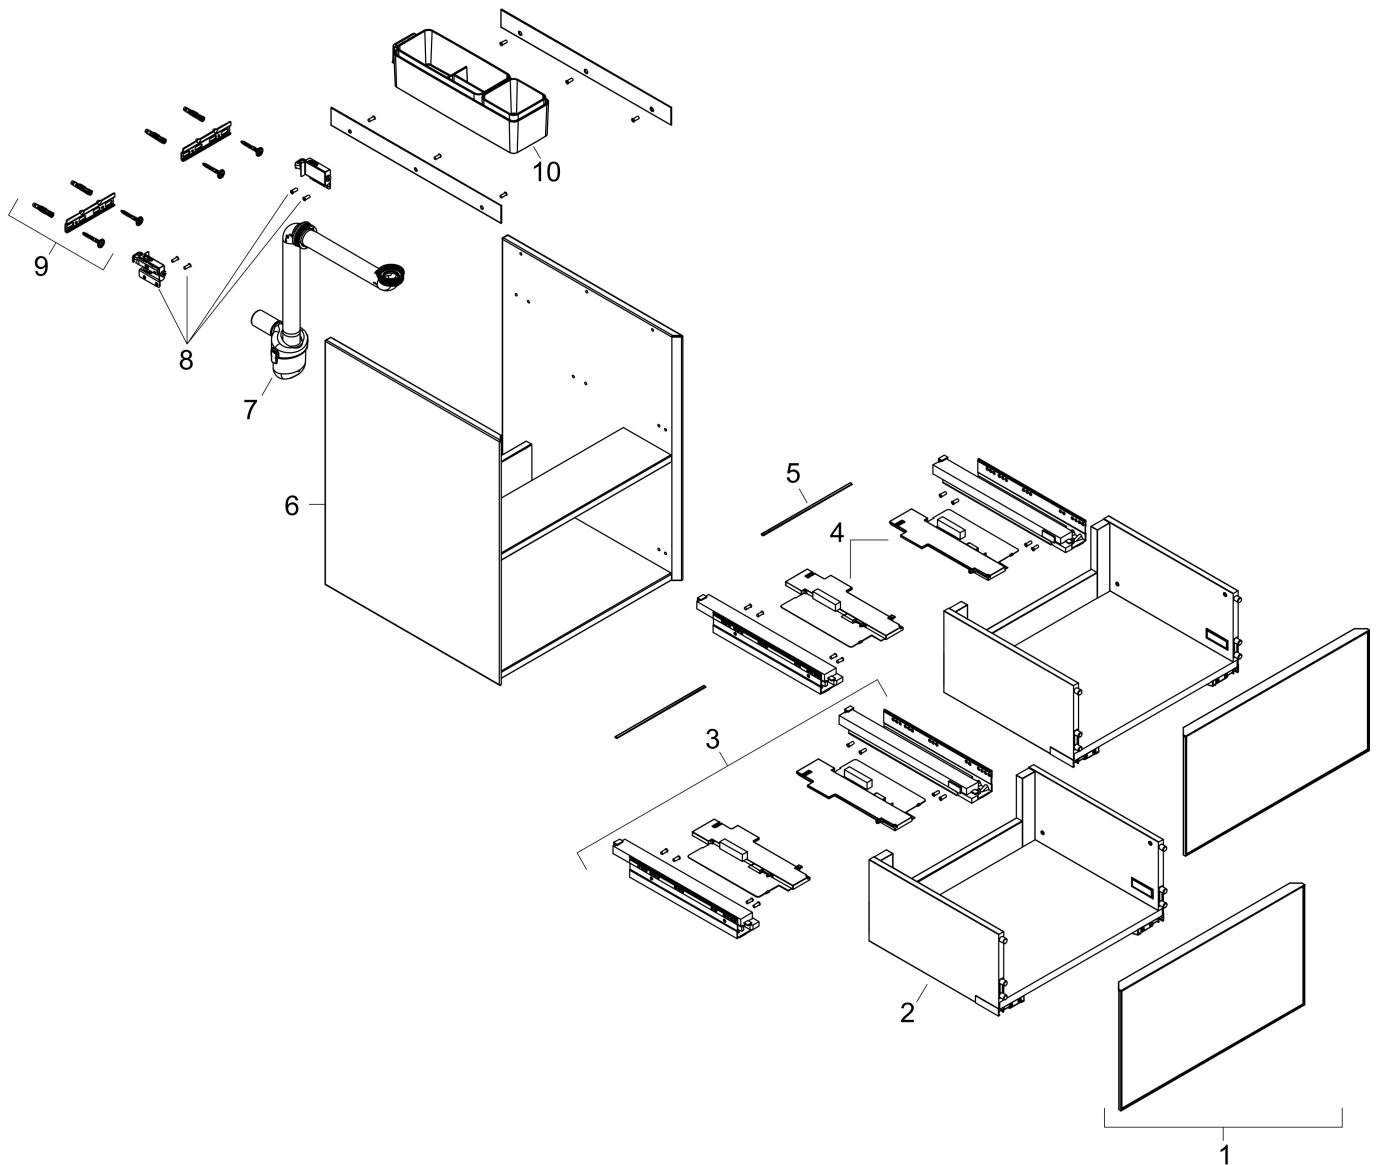

Varumärke	hansgrohe
Art. Namn	Xevolos E Kommod matt skiffergrå 580/475 med 2 lådor för tvättställ
Art. Nr.	54177770
RSK-nr.	8847383
Ytskikt	Yfinish stomme: Matt skiffergrå, Yfinish front: Metallisk skiffergrå
Pos	1

Reservdelssritning för byggnadsår: >09/23