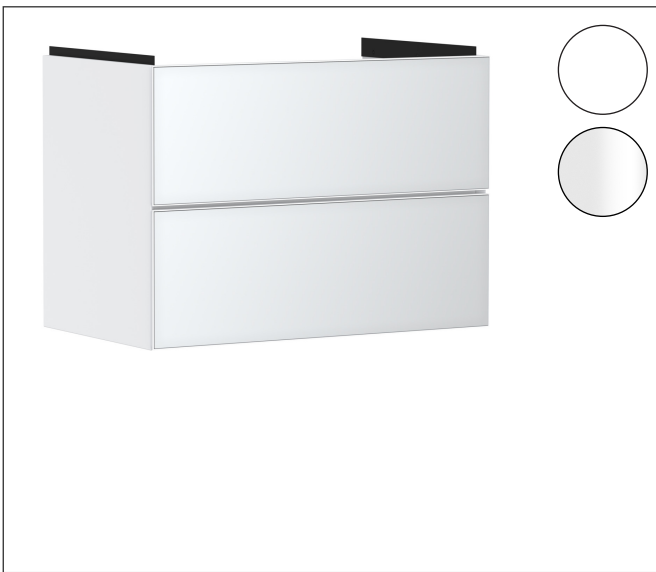

Varumärke	hansgrohe
Art. Namn	Xevolos E Kommod matt vit 780/475 med 2 lådor för tvättställ
Art. Nr.	54178320
RSK-nr.	8847384
Ytskikt	Yfinish stomme: Matt vit, Yfinish front: Metallisk vit
Pos	1

Produktbild

Funktioner

- består av: underskåp för tvättbord, lådindelare basuppsättning, platsbesparande vattenlås
- material stomme: MDF
- ytmaterial stomme: lack
- material front: glas
- ytmaterial front: metallisk (satin)
- material frontram: aluminium
- ytmaterial frontram: pulverlack (stomfärg)
- SmoothSurface: slät och jämn för en fantastisk känsla
- AntiFingerprint: motverkar fingeravtryck
- MoistureProof: hållbart material anpassat för fuktiga miljöer
- utan handtag
- öppnas med PushOpen-funktion
- öppningstyp: helt utdragbar
- 2 lådor
- utan utskärning för vattenlås
- SoftClose, för mjuk och tyst stängning
- individuellt och flexibelt förvaringsutrymme tack vare invändig uppdelning
- 1 basuppsättning lådindelare ingår
- 1 platsbesparande vattenlås ingår med vattentätning 50 mm
- väggmonterad
- monteringsstillstånd: förmonterad
- med befästningsmaterial
- tvättställ måste beställas separat

Ritning

Teknologi

Certifikat

Varumärke	hansgrohe
Art. Namn	Xevolos E Kommod matt vit 780/475 med 2 lådor för tvättställ
Art. Nr.	54178320
RSK-nr.	8847384
Ytskikt	Ytfinish stomme: Matt vit, Ytfinish front: Metallisk vit
Pos	1

Reservdelssritning för byggnadsår: >09/23

Varumärke hansgrohe
Art. Namn **Xevolos E** Kommod matt vit 780/475 med 2 lådor för tvättställ
Art. Nr. 54178320
RSK-nr. 8847384
Ytskikt Yfinish stomme: Matt vit, Yfinish front: Metallisk vit
Pos 1