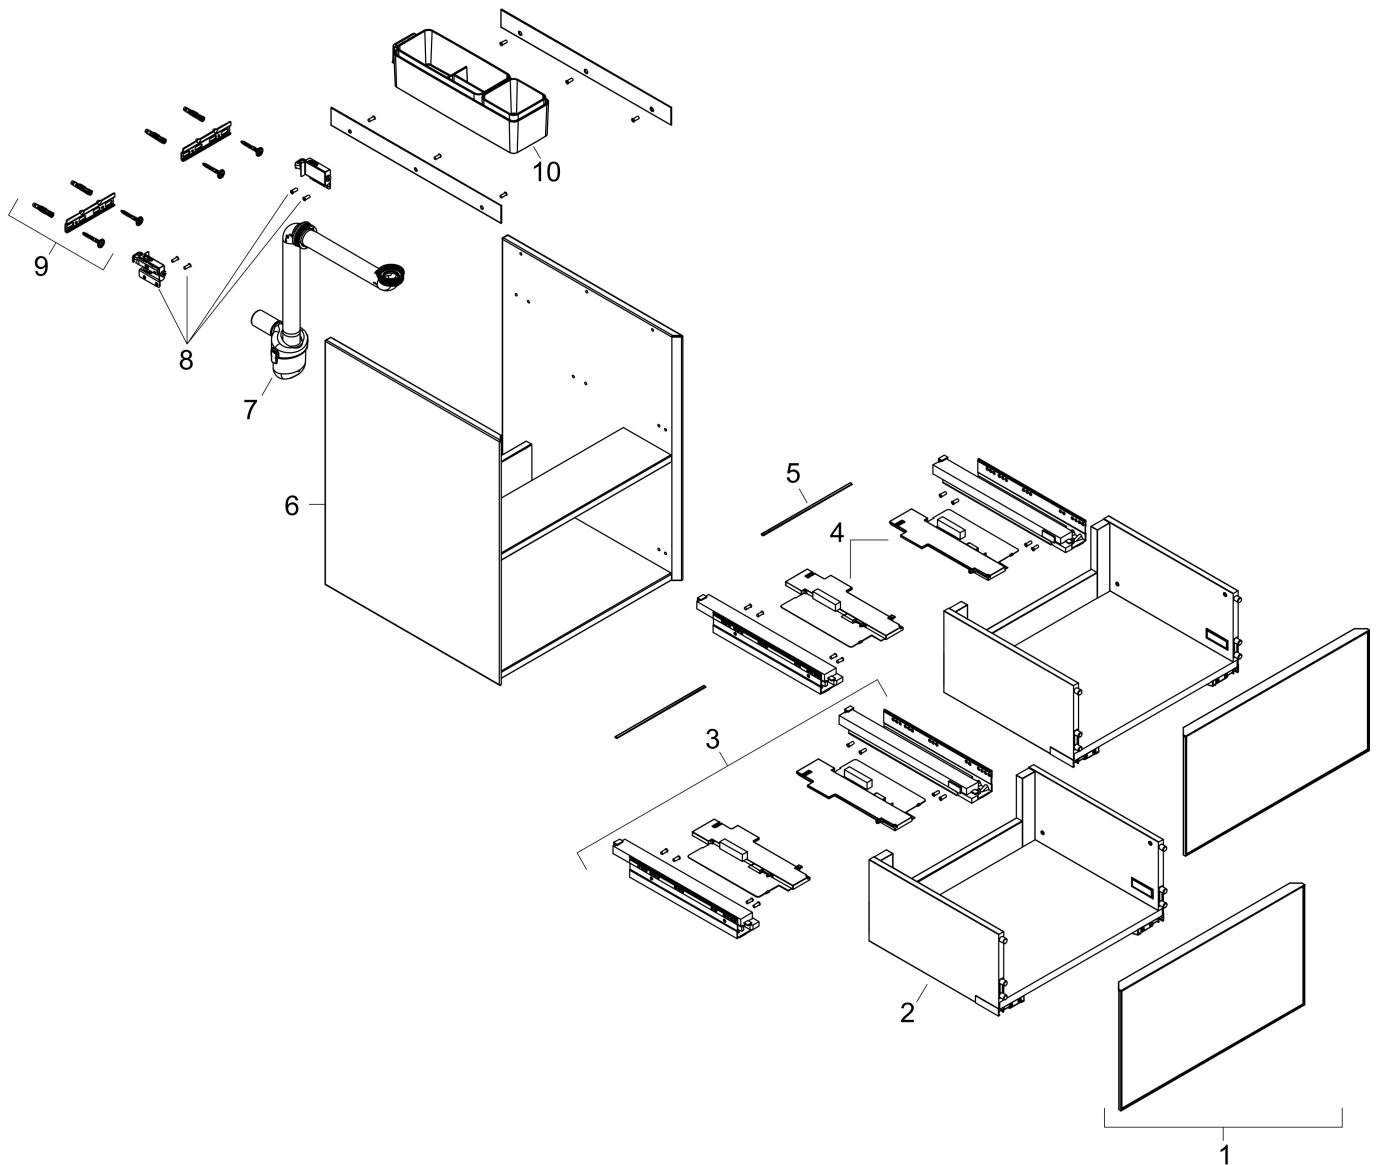

Funktioner

- består av: underskåp för tvättbord, lådindelare basuppsättning, platsbesparande vattenlås
- material stomme: MDF
- ytmaterial stomme: lack
- material front: glas
- ytmaterial front: metallisk (satin)
- material frontram: aluminium
- ytmaterial frontram: pulverlack (stomfärg)
- SmoothSurface: slät och jämn för en fantastisk känsla
- AntiFingerprint: motverkar fingeravtryck
- MoistureProof: hållbart material anpassat för fuktiga miljöer
- utan handtag
- öppnas med PushOpen-funktion
- öppningstyp: helt utdragbar
- 2 lådor
- utan utskärning för vattenlås
- SoftClose, för mjuk och tyst stängning
- individuellt och flexibelt förvaringsutrymme tack vare invändig uppdelning
- 1 basuppsättning lådindelare ingår
- 1 platsbesparande vattenlås ingår med vattentätning 50 mm
- väggmonterad
- monteringsstillstånd: förmonterad
- med befästningsmaterial
- tvättställ måste beställas separat

Ritning

Teknologi

Certifikat

Varumärke	hansgrohe
Art. Namn	Xevolos E Kommod matt vit 780/475 med 2 lådor för tvättställ
Art. Nr.	54178320
RSK-nr.	8847384
Ytskikt	Ytfinish stomme: Matt vit, Ytfinish front: Metallisk vit
Pos	1

Reservdelssritning för byggnadsår: >09/23

Varumärke hansgrohe
Art. Namn **Xevolos E** Kommod matt vit 780/475 med 2 lådor för tvättställ
Art. Nr. 54178320
RSK-nr. 8847384
Ytskikt Yfinish stomme: Matt vit, Yfinish front: Metallisk vit
Pos 1