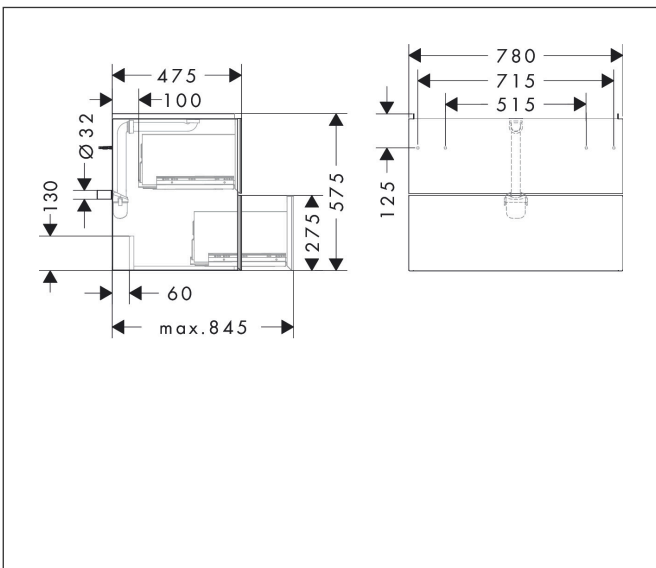

Varumärke	hansgrohe
Art. Namn	Xevolos E Kommod matt vit 780/475 med 2 lådor för tvättställ
Art. Nr.	54178320
RSK-nr.	8847384
Ytskikt	Yfinish stomme: Matt vit, Yfinish front: Metallisk vit
Pos	1

Produktbild

Funktioner

- består av: underskåp för tvättbord, lådindelare basuppsättning, platsbesparande vattenlås
- material stomme: MDF
- ytmaterial stomme: lack
- material front: glas
- ytmaterial front: metallisk (satin)
- material frontram: aluminium
- ytmaterial frontram: pulverlack (stomfärg)
- SmoothSurface: slät och jämn för en fantastisk känsla
- AntiFingerprint: motverkar fingeravtryck
- MoistureProof: hållbart material anpassat för fuktiga miljöer
- utan handtag
- öppnas med PushOpen-funktion
- öppningstyp: helt utdragbar
- 2 lådor
- utan utskärning för vattenlås
- SoftClose, för mjuk och tyst stängning
- individuellt och flexibelt förvaringsutrymme tack vare invändig uppdelning
- 1 basuppsättning lådindelare ingår
- 1 platsbesparande vattenlås ingår med vattentätning 50 mm
- väggmonterad
- monteringsstillstånd: förmonterad
- med befästningsmaterial
- tvättställ måste beställas separat

Ritning

Teknologi

Certifikat

Varumärke	hansgrohe
Art. Namn	Xevolos E Kommod matt vit 780/475 med 2 lådor för tvättställ
Art. Nr.	54178320
RSK-nr.	8847384
Ytskikt	Ytfinish stomme: Matt vit, Ytfinish front: Metallisk vit
Pos	1

Reservdelssritning för byggnadsår: >09/23

Varumärke hansgrohe
Art. Namn **Xevolos E** Kommod matt vit 780/475 med 2 lådor för tvättställ
Art. Nr. 54178320
RSK-nr. 8847384
Ytskikt Yfinish stomme: Matt vit, Yfinish front: Metallisk vit
Pos 1