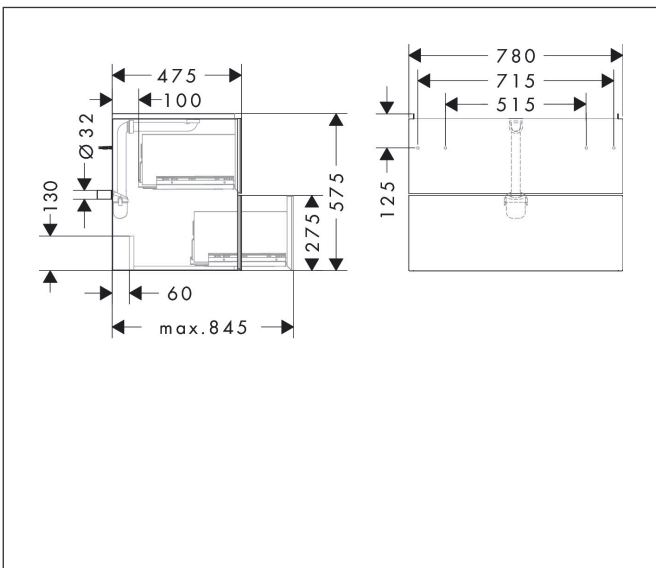

Varumärke	hansgrohe
Art. Namn	Xevolos E Kommod matt vit 780/475 med 2 lådor för tvättställ
Art. Nr.	54178390
RSK-nr.	8847385
Ytskikt	Yfinish stomme: Matt vit, Yfinish front: Mönstrad brons
Pos	1

Produktbild

Funktioner

- består av: underskåp för tvättbord, lådindelare basuppsättning, platsbesparande vattenlås
- material stomme: MDF
- ytmateriel stomme: lack
- material front: keramik
- ytmateriel front: keramik med mikrotextur
- material frontram: aluminium
- ytmateriel frontram: pulverlack (stomfärg)
- SmoothSurface: slät och jämn för en fantastisk känsla
- AntiFingerprint: motverkar fingeravtryck
- MoistureProof: hållbart material anpassat för fuktiga miljöer
- utan handtag
- öppnas med PushOpen-funktion
- öppningstyp: helt utdragbar
- 2 lådor
- utan utskärning för vattenlås
- SoftClose, för mjuk och tyst stängning
- individuellt och flexibelt förvaringsutrymme tack vare invändig uppdelning
- 1 basuppsättning lådindelare ingår
- 1 platsbesparande vattenlås ingår med vattentätning 50 mm
- väggmonterad
- monteringsstillstånd: förmonterad
- med befästningsmaterial
- tvättställ måste beställas separat

Ritning

Teknologi

Certifikat

Varumärke hansgrohe
 Art. Namn **Xevolos E** Kommod matt vit 780/475 med 2 lådor för tvättställ
 Art. Nr. 54178390
 RSK-nr. 8847385
 Ytskikt Yfinish stomme: Matt vit, Yfinish front: Mönstrad brons
 Pos 1

Reservdelssritning för byggnadsår: >09/23

Varumärke hansgrohe
Art. Namn **Xevolos E** Kommod matt vit 780/475 med 2 lådor för tvättställ
Art. Nr. 54178390
RSK-nr. 8847385
Ytskikt Yfinish stomme: Matt vit, Yfinish front: Mönstrad brons
Pos 1