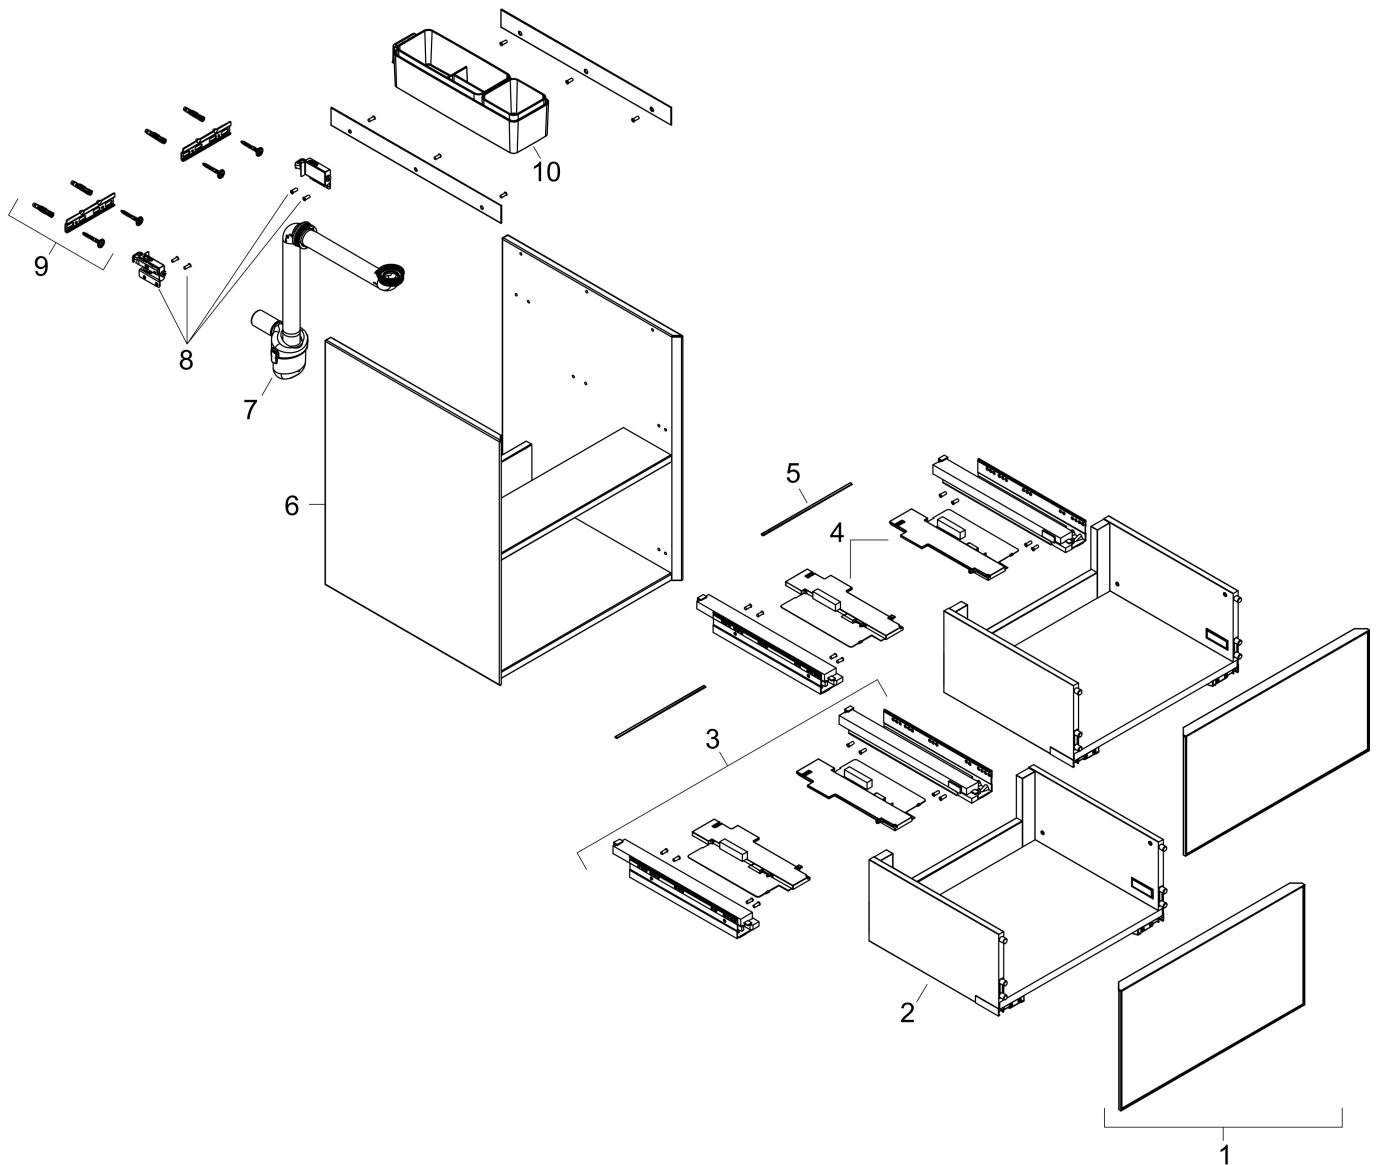

Funktioner

- består av: underskåp för tvättbord, lådindelare basuppsättning, platsbesparande vattenlås
- material stomme: MDF
- ytmateriel stomme: lack
- material front: keramik
- ytmateriel front: keramik med mikrotextur
- material frontram: aluminium
- ytmateriel frontram: pulverlack (stomfärg)
- SmoothSurface: slät och jämn för en fantastisk känsla
- AntiFingerprint: motverkar fingeravtryck
- MoistureProof: hållbart material anpassat för fuktiga miljöer
- utan handtag
- öppnas med PushOpen-funktion
- öppningstyp: helt utdragbar
- 2 lådor
- utan utskärning för vattenlås
- SoftClose, för mjuk och tyst stängning
- individuellt och flexibelt förvaringsutrymme tack vare invändig uppdelning
- 1 basuppsättning lådindelare ingår
- 1 platsbesparande vattenlås ingår med vattentätning 50 mm
- väggmonterad
- monteringsstillstånd: förmonterad
- med befästningsmaterial
- tvättställ måste beställas separat

Ritning

Teknologi

Certifikat

Varumärke hansgrohe
 Art. Namn **Xevolos E** Kommod matt vit 780/475 med 2 lådor för tvättställ
 Art. Nr. 54178390
 RSK-nr. 8847385
 Ytskikt Yfinish stomme: Matt vit, Yfinish front: Mönstrad brons
 Pos 1

Reservdelssritning för byggnadsår: >09/23

Varumärke hansgrohe
Art. Namn **Xevolos E** Kommod matt vit 780/475 med 2 lådor för tvättställ
Art. Nr. 54178390
RSK-nr. 8847385
Ytskikt Yfinish stomme: Matt vit, Yfinish front: Mönstrad brons
Pos 1