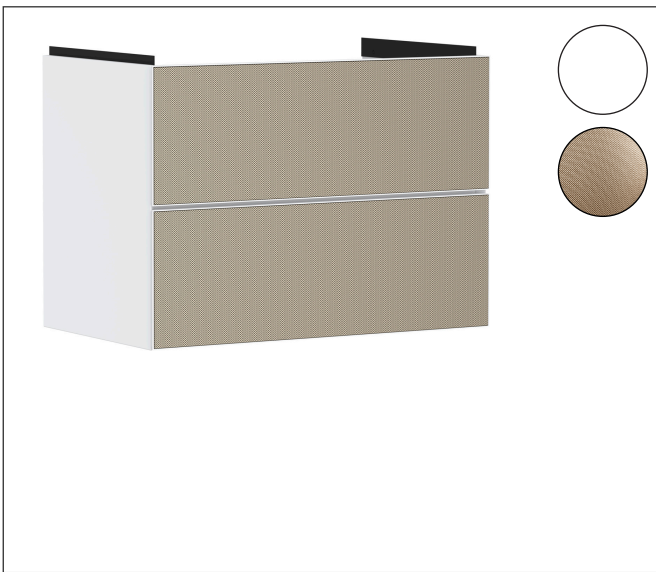

Varumärke	hansgrohe
Art. Namn	Xevolos E Kommod matt vit 780/475 med 2 lådor för tvättställ
Art. Nr.	54178390
RSK-nr.	8847385
Ytskikt	Yfinish stomme: Matt vit, Yfinish front: Mönstrad brons
Pos	1

Produktbild

Funktioner

- består av: underskåp för tvättbord, lådindelare basuppsättning, platsbesparande vattenlås
- material stomme: MDF
- ytmateriel stomme: lack
- material front: keramik
- ytmateriel front: keramik med mikrotextur
- material frontram: aluminium
- ytmateriel frontram: pulverlack (stomfärg)
- SmoothSurface: slät och jämn för en fantastisk känsla
- AntiFingerprint: motverkar fingeravtryck
- MoistureProof: hållbart material anpassat för fuktiga miljöer
- utan handtag
- öppnas med PushOpen-funktion
- öppningstyp: helt utdragbar
- 2 lådor
- utan utskärning för vattenlås
- SoftClose, för mjuk och tyst stängning
- individuellt och flexibelt förvaringsutrymme tack vare invändig uppdelning
- 1 basuppsättning lådindelare ingår
- 1 platsbesparande vattenlås ingår med vattentätning 50 mm
- väggmonterad
- monteringsstillstånd: förmonterad
- med befästningsmaterial
- tvättställ måste beställas separat

Ritning

Teknologi

Certifikat

Varumärke hansgrohe
 Art. Namn **Xevolos E** Kommod matt vit 780/475 med 2 lådor för tvättställ
 Art. Nr. 54178390
 RSK-nr. 8847385
 Ytskikt Yfinish stomme: Matt vit, Yfinish front: Mönstrad brons
 Pos 1

Reservdelssritning för byggnadsår: >09/23

Varumärke hansgrohe
Art. Namn **Xevolos E** Kommod matt vit 780/475 med 2 lådor för tvättställ
Art. Nr. 54178390
RSK-nr. 8847385
Ytskikt Yfinish stomme: Matt vit, Yfinish front: Mönstrad brons
Pos 1