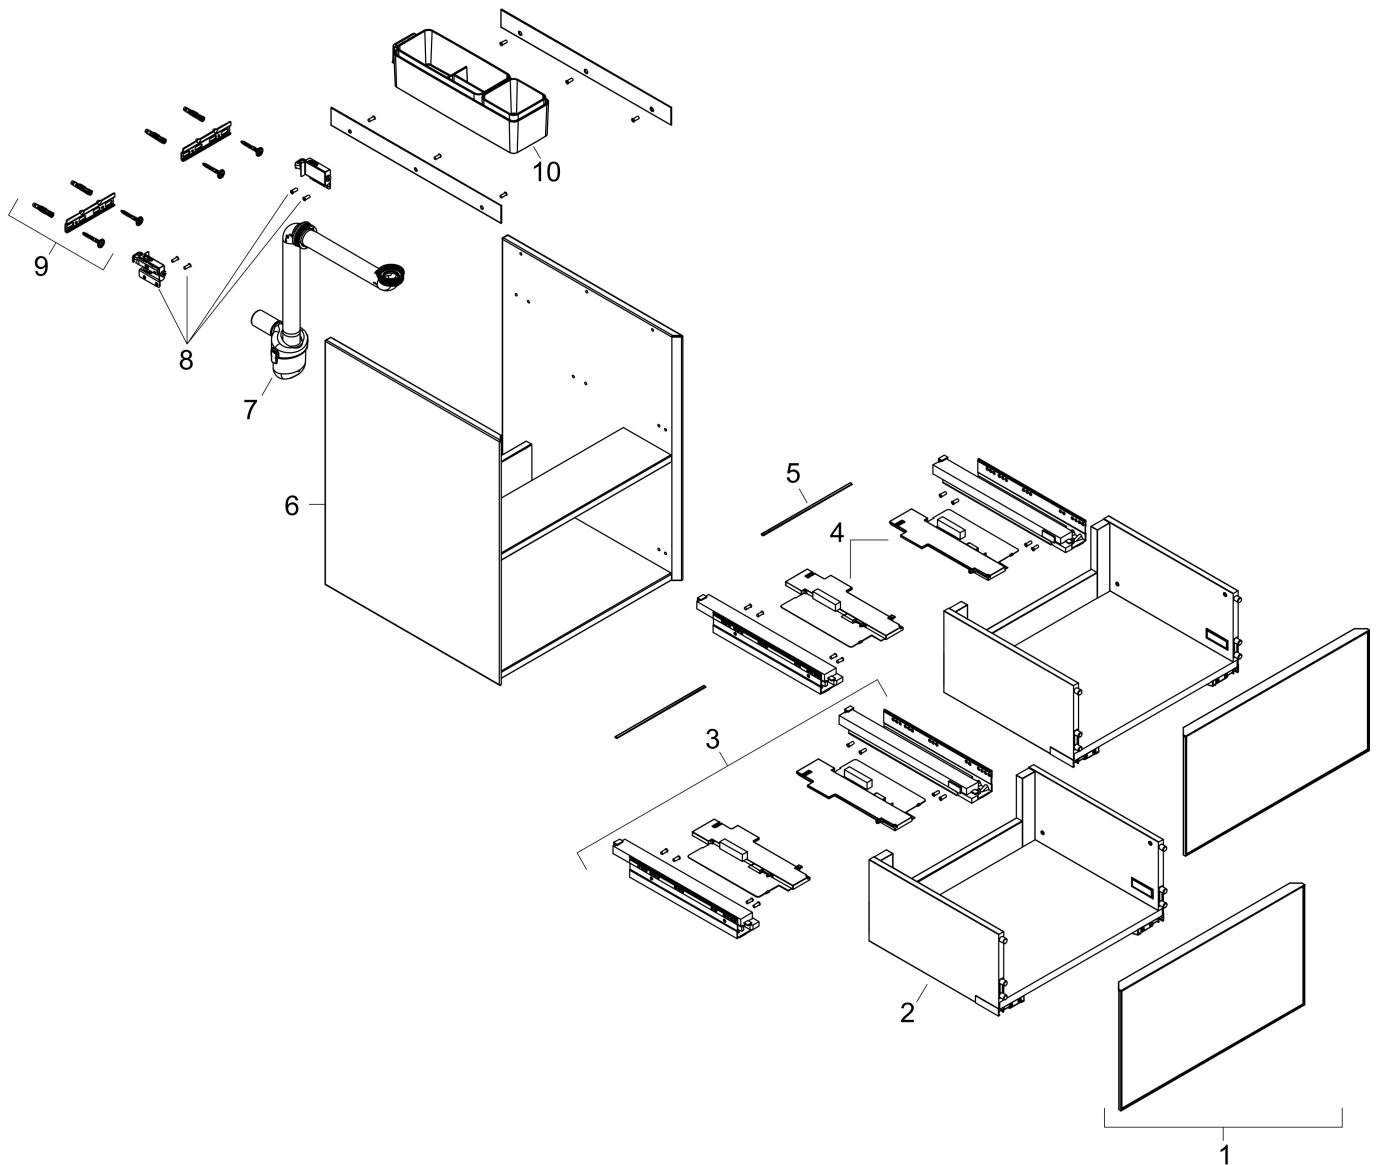

Funktioner

- består av: underskåp för tvättbord, lådindelare basuppsättning, platsbesparande vattenlås
- material stomme: MDF
- ytmaterial stomme: lack
- material front: kompakt laminerad skiva
- ytmaterial front: laminat (HPL)
- material frontram: aluminium
- ytmaterial frontram: pulverlack (stomfärg)
- SmoothSurface: slät och jämn för en fantastisk känsla
- AntiFingerprint: motverkar fingeravtryck
- MoistureProof: hållbart material anpassat för fuktiga miljöer
- utan handtag
- öppnas med PushOpen-funktion
- öppningstyp: helt utdragbar
- 2 lådor
- utan utskärning för vattenlås
- SoftClose, för mjuk och tyst stängning
- individuellt och flexibelt förvaringsutrymme tack vare invändig uppdelning
- 1 basuppsättning lådindelare ingår
- 1 platsbesparande vattenlås ingår med vattentätning 50 mm
- väggmonterad
- monteringsställstånd: förmonterad
- med befästningsmaterial
- tvättställ måste beställas separat

Teknologi

Certifikat

Varumärke	hansgrohe
Art. Namn	Xevolos E Kommod matt vit 780/475 med 2 lådor för tvättställ
Art. Nr.	54178730
RSK-nr.	8847386
Ytskikt	Ytfinish stomme: Matt vit, Ytfinish front: Mörk ek
Pos	1

Reservdelssritning för byggnadsår: >09/23

Varumärke hansgrohe
 Art. Namn **Xevolos E** Kommod matt vit 780/475 med 2 lådor för tvättställ
 Art. Nr. 54178730
 RSK-nr. 8847386
 Ytskikt Yfinish stomme: Matt vit, Yfinish front: Mörk ek
 Pos 1