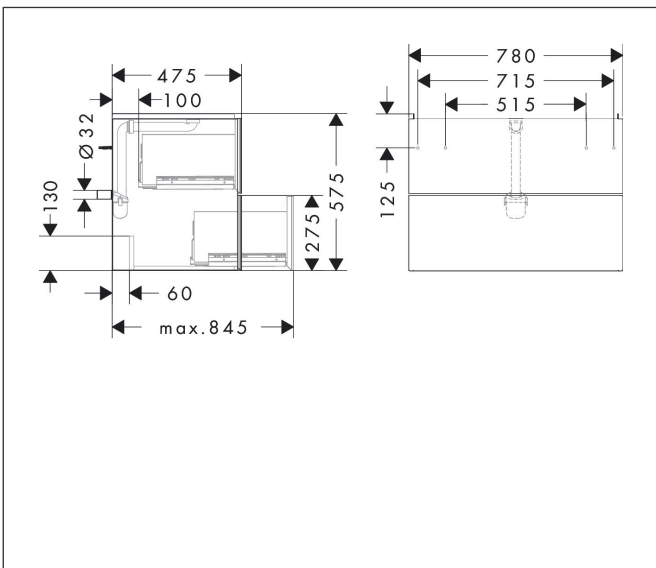

Varumärke	hansgrohe
Art. Namn	Xevolos E Kommod matt vit 780/475 med 2 lådor för tvättställ
Art. Nr.	54178730
RSK-nr.	8847386
Ytskikt	Yfinish stomme: Matt vit, Yfinish front: Mörk ek
Pos	1

Produktbild

Ritning

Funktioner

- består av: underskåp för tvättbord, lådindelare basuppsättning, platsbesparande vattenlås
- material stomme: MDF
- ytmaterial stomme: lack
- material front: kompakt laminerad skiva
- ytmaterial front: laminat (HPL)
- material frontram: aluminium
- ytmaterial frontram: pulverlack (stomfärg)
- SmoothSurface: slät och jämn för en fantastisk känsla
- AntiFingerprint: motverkar fingeravtryck
- MoistureProof: hållbart material anpassat för fuktiga miljöer
- utan handtag
- öppnas med PushOpen-funktion
- öppningstyp: helt utdragbar
- 2 lådor
- utan utskärning för vattenlås
- SoftClose, för mjuk och tyst stängning
- individuellt och flexibelt förvaringsutrymme tack vare invändig uppdelning
- 1 basuppsättning lådindelare ingår
- 1 platsbesparande vattenlås ingår med vattentätning 50 mm
- väggmonterad
- monteringsställstånd: förmonterad
- med befästningsmaterial
- tvättställ måste beställas separat

Teknologi

Certifikat

Varumärke	hansgrohe
Art. Namn	Xevolos E Kommod matt vit 780/475 med 2 lådor för tvättställ
Art. Nr.	54178730
RSK-nr.	8847386
Ytskikt	Ytfinish stomme: Matt vit, Ytfinish front: Mörk ek
Pos	1

Reservdelssritning för byggnadsår: >09/23

Varumärke hansgrohe
 Art. Namn **Xevolos E** Kommod matt vit 780/475 med 2 lådor för tvättställ
 Art. Nr. 54178730
 RSK-nr. 8847386
 Ytskikt Yfinish stomme: Matt vit, Yfinish front: Mörk ek
 Pos 1