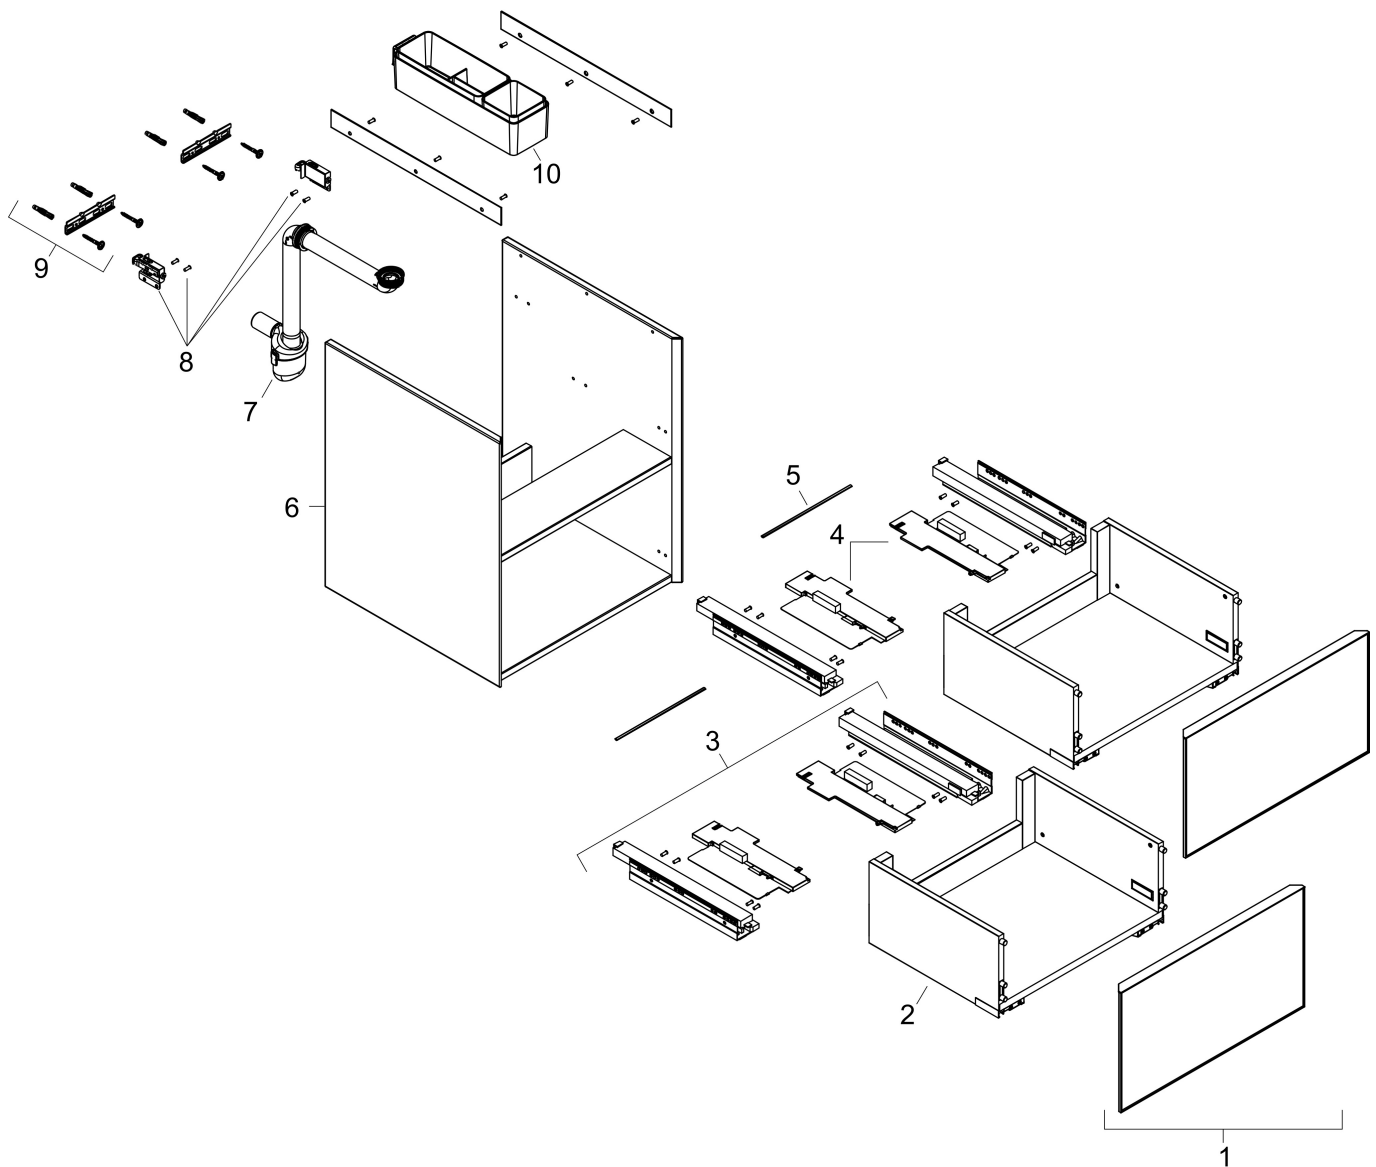

Ritning

Funktioner

- består av: underskåp för tvättbord, lådindelare basuppsättning, platsbesparande vattenlås
- material stomme: MDF
- ytmaterial stomme: lack
- material front: kompakt laminerad skiva
- ytmaterial front: laminat (HPL)
- material frontram: aluminium
- ytmaterial frontram: pulverlack (stomfärg)
- SmoothSurface: slät och jämn för en fantastisk känsla
- AntiFingerprint: motverkar fingeravtryck
- MoistureProof: hållbart material anpassat för fuktiga miljöer
- utan handtag
- öppnas med PushOpen-funktion
- öppningstyp: helt utdragbar
- 2 lådor
- utan utskärning för vattenlås
- SoftClose, för mjuk och tyst stängning
- individuellt och flexibelt förvaringsutrymme tack vare invändig uppdelning
- 1 basuppsättning lådindelare ingår
- 1 platsbesparande vattenlås ingår med vattentätning 50 mm
- väggmonterad
- monteringsställstånd: förmonterad
- med befästningsmaterial
- tvättställ måste beställas separat

Teknologi

Certifikat

Varumärke	hansgrohe
Art. Namn	Xevolos E Kommod matt sandbeige 780/475 med 2 lådor för tvättställ
Art. Nr.	54179730
RSK-nr.	8847388
Ytskikt	Yfinish stomme: Matt sandbeige, Yfinish front: Mörk ek
Pos	1

Reservdelssritning för byggnadsår: >09/23

Varumärke hansgrohe
 Art. Namn **Xevolos E** Kommod matt sandbeige 780/475 med 2 lådor för tvättställ
 Art. Nr. 54179730
 RSK-nr. 8847388
 Ytskikt Yfinish stomme: Matt sandbeige, Yfinish front: Mörk ek
 Pos 1