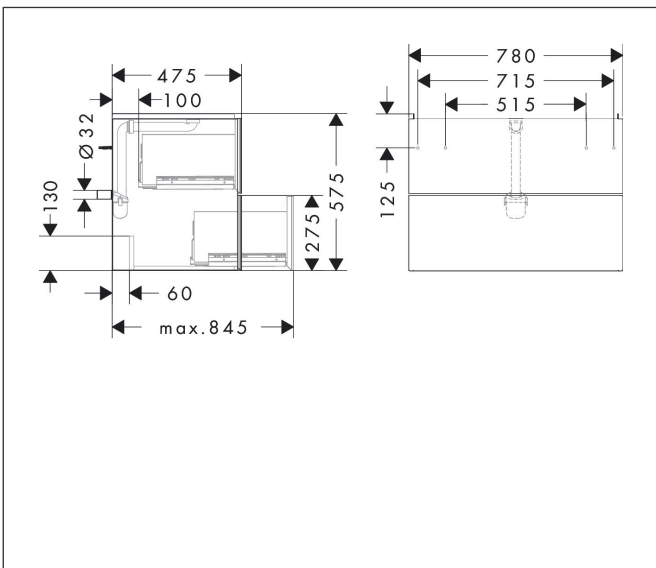

Varumärke	hansgrohe
Art. Namn	Xevolos E Kommod matt sandbeige 780/475 med 2 lådor för tvättställ
Art. Nr.	54179730
RSK-nr.	8847388
Ytskikt	Yfinish stomme: Matt sandbeige, Yfinish front: Mörk ek
Pos	1

Produktbild

Ritning

Funktioner

- består av: underskåp för tvättbord, lådindelare basuppsättning, platsbesparande vattenlås
- material stomme: MDF
- ytmaterial stomme: lack
- material front: kompakt laminerad skiva
- ytmaterial front: laminat (HPL)
- material frontram: aluminium
- ytmaterial frontram: pulverlack (stomfärg)
- SmoothSurface: slät och jämn för en fantastisk känsla
- AntiFingerprint: motverkar fingeravtryck
- MoistureProof: hållbart material anpassat för fuktiga miljöer
- utan handtag
- öppnas med PushOpen-funktion
- öppningstyp: helt utdragbar
- 2 lådor
- utan utskärning för vattenlås
- SoftClose, för mjuk och tyst stängning
- individuellt och flexibelt förvaringsutrymme tack vare invändig uppdelning
- 1 basuppsättning lådindelare ingår
- 1 platsbesparande vattenlås ingår med vattentätning 50 mm
- väggmonterad
- monteringsställstånd: förmonterad
- med befästningsmaterial
- tvättställ måste beställas separat

Teknologi

Certifikat

Varumärke	hansgrohe
Art. Namn	Xevolos E Kommod matt sandbeige 780/475 med 2 lådor för tvättställ
Art. Nr.	54179730
RSK-nr.	8847388
Ytskikt	Yfinish stomme: Matt sandbeige, Yfinish front: Mörk ek
Pos	1

Reservdelssritning för byggnadsår: >09/23

Varumärke hansgrohe
 Art. Namn **Xevolos E** Kommod matt sandbeige 780/475 med 2 lådor för tvättställ
 Art. Nr. 54179730
 RSK-nr. 8847388
 Ytskikt Yfinish stomme: Matt sandbeige, Yfinish front: Mörk ek
 Pos 1