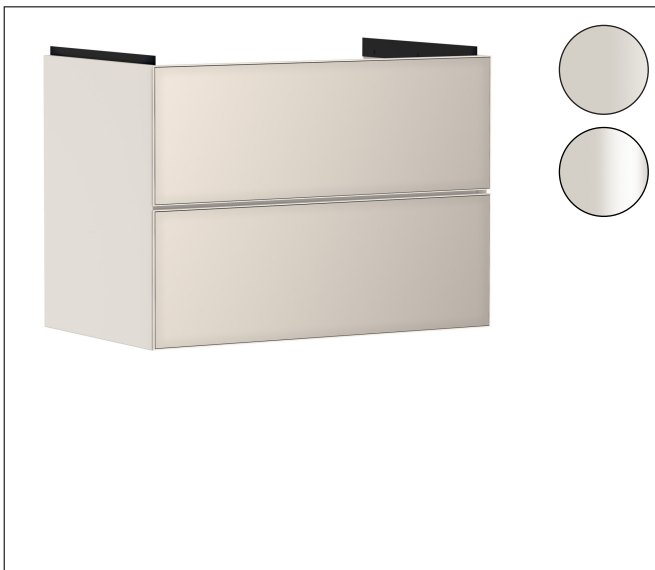

Varumärke	hansgrohe
Art. Namn	Xevolos E Kommod matt sandbeige 780/475 med 2 lådor för tvättställ
Art. Nr.	54179790
RSK-nr.	8847389
Ytskikt	Yfinish stomme: Matt sandbeige, Yfinish front: Metallisk sandbeige
Pos	1

Produktbild

Funktioner

- består av: underskåp för tvättbord, lådindelare basuppsättning, platsbesparande vattenlås
- material stomme: MDF
- ytmaterial stomme: lack
- material front: glas
- ytmaterial front: metallisk (satin)
- material frontram: aluminium
- ytmaterial frontram: pulverlack (stomfärg)
- SmoothSurface: slät och jämn för en fantastisk känsla
- AntiFingerprint: motverkar fingeravtryck
- MoistureProof: hållbart material anpassat för fuktiga miljöer
- utan handtag
- öppnas med PushOpen-funktion
- öppningstyp: helt utdragbar
- 2 lådor
- utan utskärning för vattenlås
- SoftClose, för mjuk och tyst stängning
- individuellt och flexibelt förvaringsutrymme tack vare invändig uppdelning
- 1 basuppsättning lådindelare ingår
- 1 platsbesparande vattenlås ingår med vattentätning 50 mm
- väggmonterad
- monteringsstillstånd: förmonterad
- med befästningsmaterial
- tvättställ måste beställas separat

Ritning

Teknologi

Certifikat

Varumärke	hansgrohe
Art. Namn	Xevolos E Kommod matt sandbeige 780/475 med 2 lådor för tvättställ
Art. Nr.	54179790
RSK-nr.	8847389
Ytskikt	Yfinish stomme: Matt sandbeige, Yfinish front: Metallisk sandbeige
Pos	1

Reservdelsritning för byggnadsår: >09/23

Varumärke hansgrohe
 Art. Namn **Xevolos E** Kommod matt sandbeige 780/475 med 2 lådor för tvättställ
 Art. Nr. 54179790
 RSK-nr. 8847389
 Ytskikt Yfinish stomme: Matt sandbeige, Yfinish front: Metallisk sandbeige
 Pos 1