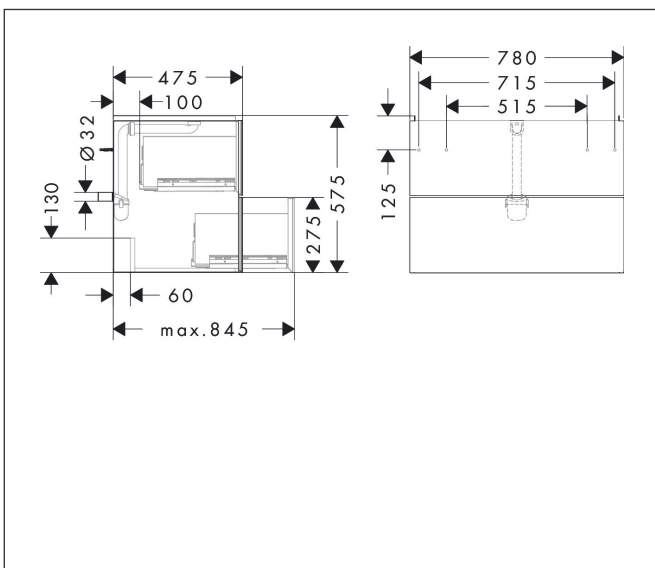

Varumärke	hansgrohe
Art. Namn	Xevolos E Kommod matt sandbeige 780/475 med 2 lådor för tvättställ
Art. Nr.	54179790
RSK-nr.	8847389
Ytskikt	Yfinish stomme: Matt sandbeige, Yfinish front: Metallisk sandbeige
Pos	1

Produktbild

Funktioner

- består av: underskåp för tvättbord, lådindelare basuppsättning, platsbesparande vattenlås
- material stomme: MDF
- ytmaterial stomme: lack
- material front: glas
- ytmaterial front: metallisk (satin)
- material frontram: aluminium
- ytmaterial frontram: pulverlack (stomfärg)
- SmoothSurface: slät och jämn för en fantastisk känsla
- AntiFingerprint: motverkar fingeravtryck
- MoistureProof: hållbart material anpassat för fuktiga miljöer
- utan handtag
- öppnas med PushOpen-funktion
- öppningstyp: helt utdragbar
- 2 lådor
- utan utskärning för vattenlås
- SoftClose, för mjuk och tyst stängning
- individuellt och flexibelt förvaringsutrymme tack vare invändig uppdelning
- 1 basuppsättning lådindelare ingår
- 1 platsbesparande vattenlås ingår med vattentätning 50 mm
- väggmonterad
- monteringsstillstånd: förmonterad
- med befästningsmaterial
- tvättställ måste beställas separat

Ritning

Teknologi

Certifikat

Varumärke	hansgrohe
Art. Namn	Xevolos E Kommod matt sandbeige 780/475 med 2 lådor för tvättställ
Art. Nr.	54179790
RSK-nr.	8847389
Ytskikt	Yfinish stomme: Matt sandbeige, Yfinish front: Metallisk sandbeige
Pos	1

Reservdelsritning för byggnadsår: >09/23

Varumärke hansgrohe
 Art. Namn **Xevolos E** Kommod matt sandbeige 780/475 med 2 lådor för tvättställ
 Art. Nr. 54179790
 RSK-nr. 8847389
 Ytskikt Yfinish stomme: Matt sandbeige, Yfinish front: Metallisk sandbeige
 Pos 1