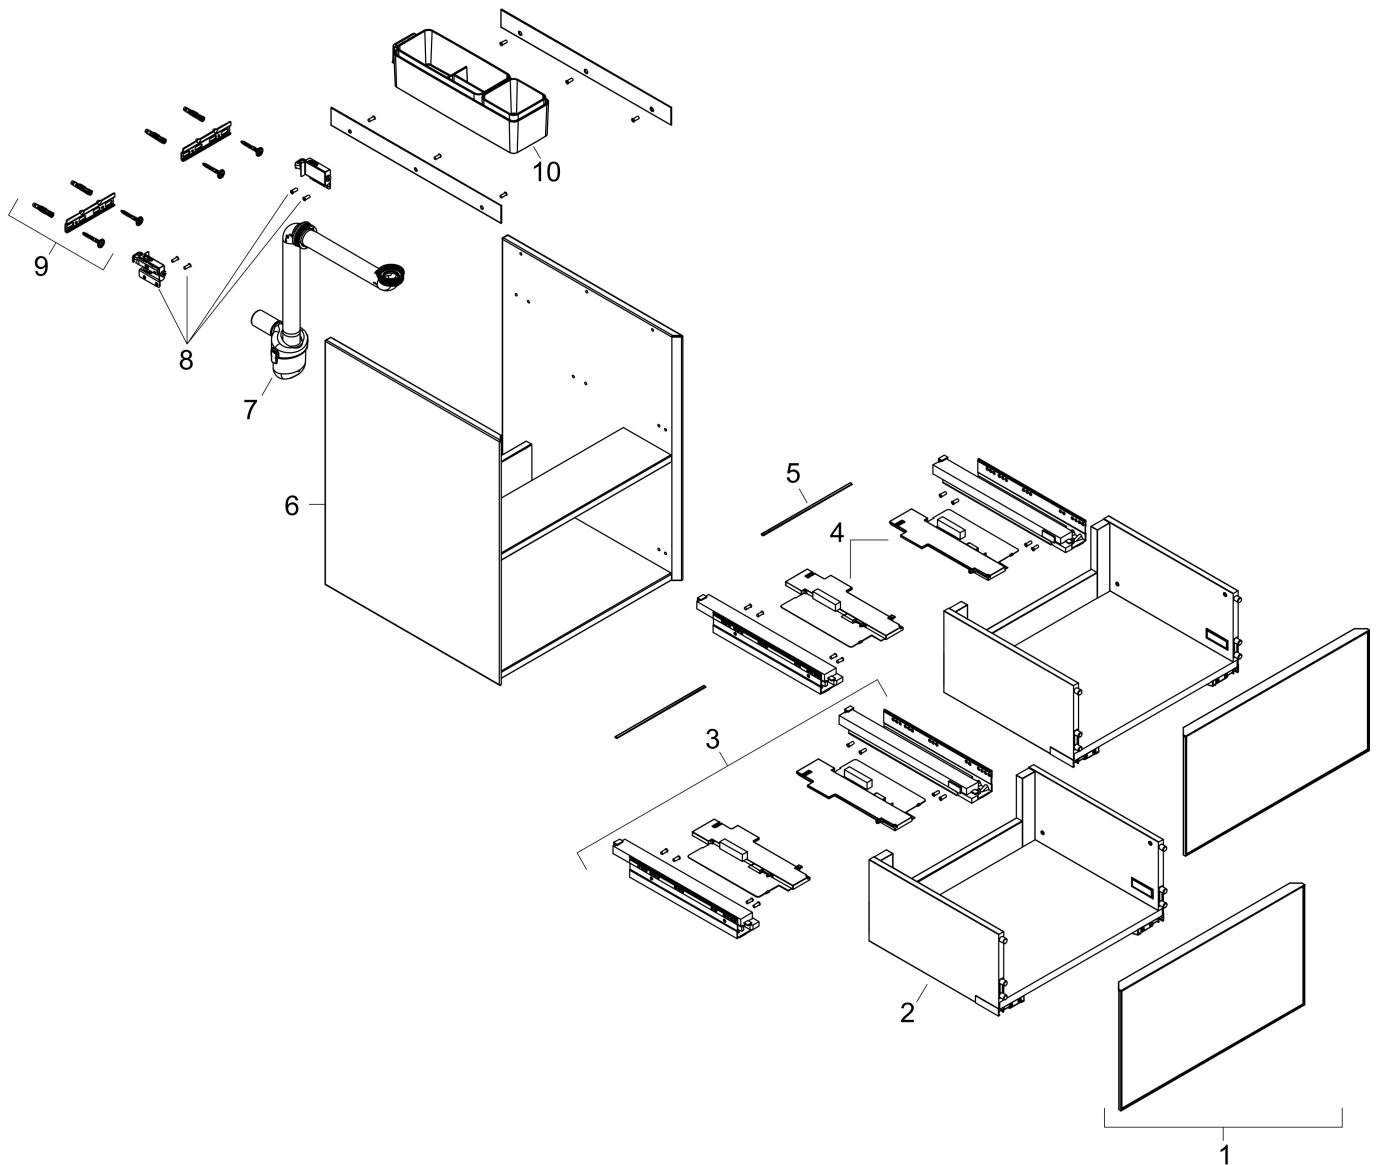

Varumärke	hansgrohe
Art. Namn	Xevolos E Kommod matt sandbeige 780/475 med 2 lådor för tvättställ
Art. Nr.	54179790
RSK-nr.	8847389
Ytskikt	Yfinish stomme: Matt sandbeige, Yfinish front: Metallisk sandbeige
Pos	1

Reservdelsritning för byggnadsår: >09/23