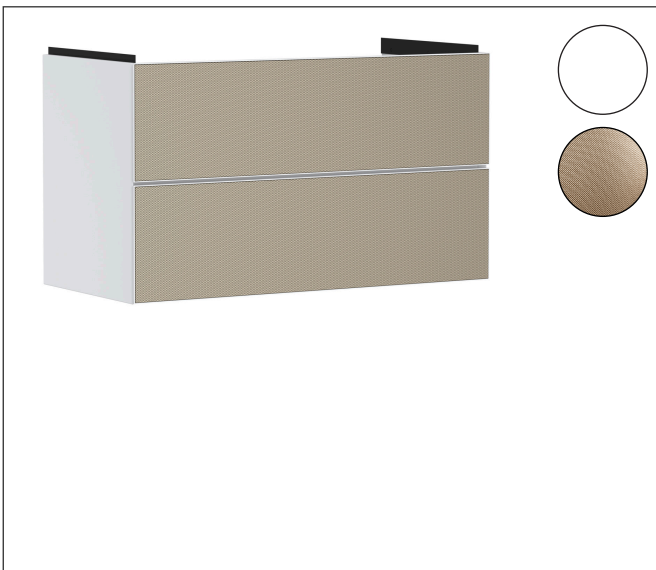

Varumärke	hansgrohe
Art. Namn	<b>Xevolos E</b> Kommod matt vit 980/475 med 2 lådor för tvättställ
Art. Nr.	54181390
RSK-nr.	8847394
Ytskikt	Yfinish stomme: Matt vit, Yfinish front: Mönstrad brons
Pos	1

## Produktbild

## Funktioner

- består av: underskåp för tvättbord, lådindelare basuppsättning, platsbesparande vattenlås
- material stomme: MDF
- ytmaterial stomme: lack
- material front: keramik
- ytmaterial front: keramik med mikrotextur
- material frontram: aluminium
- ytmaterial frontram: pulverlack (stomfärg)
- SmoothSurface: slät och jämn för en fantastisk känsla
- AntiFingerprint: motverkar fingeravtryck
- MoistureProof: hållbart material anpassat för fuktiga miljöer
- utan handtag
- öppnas med PushOpen-funktion
- öppningstyp: helt utdragbar
- 2 lådor
- utan utskärning för vattenlås
- SoftClose, för mjuk och tyst stängning
- individuellt och flexibelt förvaringsutrymme tack vare invändig uppdelning
- 2 basuppsättningar med lådindelare igår
- 1 platsbesparande vattenlås ingår med vattentätning 50 mm
- väggmonterad
- monteringsstillstånd: förmonterad
- med befästningsmaterial
- tvättställ måste beställas separat

## Certifikat

Varumärke	hansgrohe
Art. Namn	<b>Xevolos E</b> Kommod matt vit 980/475 med 2 lådor för tvättställ
Art. Nr.	54181390
RSK-nr.	8847394
Ytskikt	Ytfinish stomme: Matt vit, Ytfinish front: Mönstrad brons
Pos	1