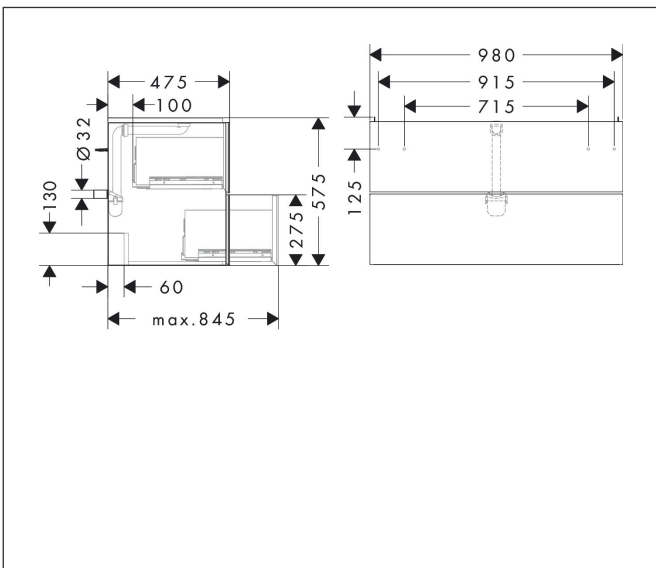

Ritning

Funktioner

- består av: underskåp för tvättbord, lådindelare basuppsättning, platsbesparande vattenlås
- material stomme: MDF
- ytmaterial stomme: lack
- material front: keramik
- ytmaterial front: keramik med mikrotextur
- material frontram: aluminium
- ytmaterial frontram: pulverlack (stomfärg)
- SmoothSurface: slät och jämn för en fantastisk känsla
- AntiFingerprint: motverkar fingeravtryck
- MoistureProof: hållbart material anpassat för fuktiga miljöer
- utan handtag
- öppnas med PushOpen-funktion
- öppningstyp: helt utdragbar
- 2 lådor
- utan utskärning för vattenlås
- SoftClose, för mjuk och tyst stängning
- individuellt och flexibelt förvaringsutrymme tack vare invändig uppdelning
- 2 basuppsättningar med lådindelare igår
- 1 platsbesparande vattenlås ingår med vattentätning 50 mm
- väggmonterad
- monteringsstillstånd: förmonterad
- med befästningsmaterial
- tvättställ måste beställas separat

Teknologi

Certifikat