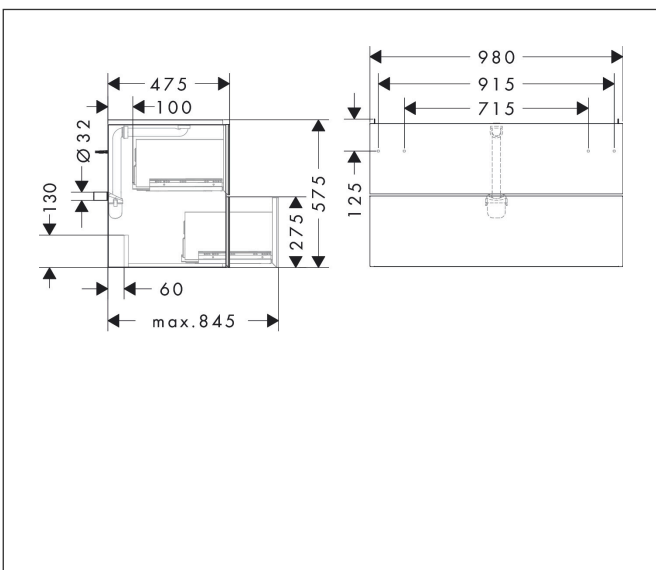

Varumärke	hansgrohe
Art. Namn	Xevolos E Kommod matt sandbeige 980/475 med 2 lådor för tvättställ
Art. Nr.	54182390
RSK-nr.	8847396
Ytskikt	Yfinish stomme: Matt sandbeige, Yfinish front: Mönstrad brons
Pos	1

Produktbild

Ritning

Funktioner

- består av: underskåp för tvättbord, lådindelare basuppsättning, platsbesparande vattenlås
- material stomme: MDF
- ytmaterial stomme: lack
- material front: keramik
- ytmaterial front: keramik med mikrotextur
- material frontram: aluminium
- ytmaterial frontram: pulverlack (stomfärg)
- SmoothSurface: slät och jämn för en fantastisk känsla
- AntiFingerprint: motverkar fingeravtryck
- MoistureProof: hållbart material anpassat för fuktiga miljöer
- utan handtag
- öppnas med PushOpen-funktion
- öppningstyp: helt utdragbar
- 2 lådor
- utan utskärning för vattenlås
- SoftClose, för mjuk och tyst stängning
- individuellt och flexibelt förvaringsutrymme tack vare invändig uppdelning
- 2 basuppsättningar med lådindelare igår
- 1 platsbesparande vattenlås ingår med vattentätning 50 mm
- väggmonterad
- monteringsstillstånd: förmonterad
- med befästningsmaterial
- tvättställ måste beställas separat

Teknologi

Certifikat

Varumärke	hansgrohe
Art. Namn	Xevolos E Kommod matt sandbeige 980/475 med 2 lådor för tvättställ
Art. Nr.	54182390
RSK-nr.	8847396
Ytskikt	Yfinish stomme: Matt sandbeige, Yfinish front: Mönstrad brons
Pos	1

Reservdelsritning för byggnadsår: >09/23

Varumärke hansgrohe
 Art. Namn **Xevolos E** Kommod matt sandbeige 980/475 med 2 lådor för tvättställ
 Art. Nr. 54182390
 RSK-nr. 8847396
 Ytskikt Yfinish stomme: Matt sandbeige, Yfinish front: Mönstrad brons
 Pos 1