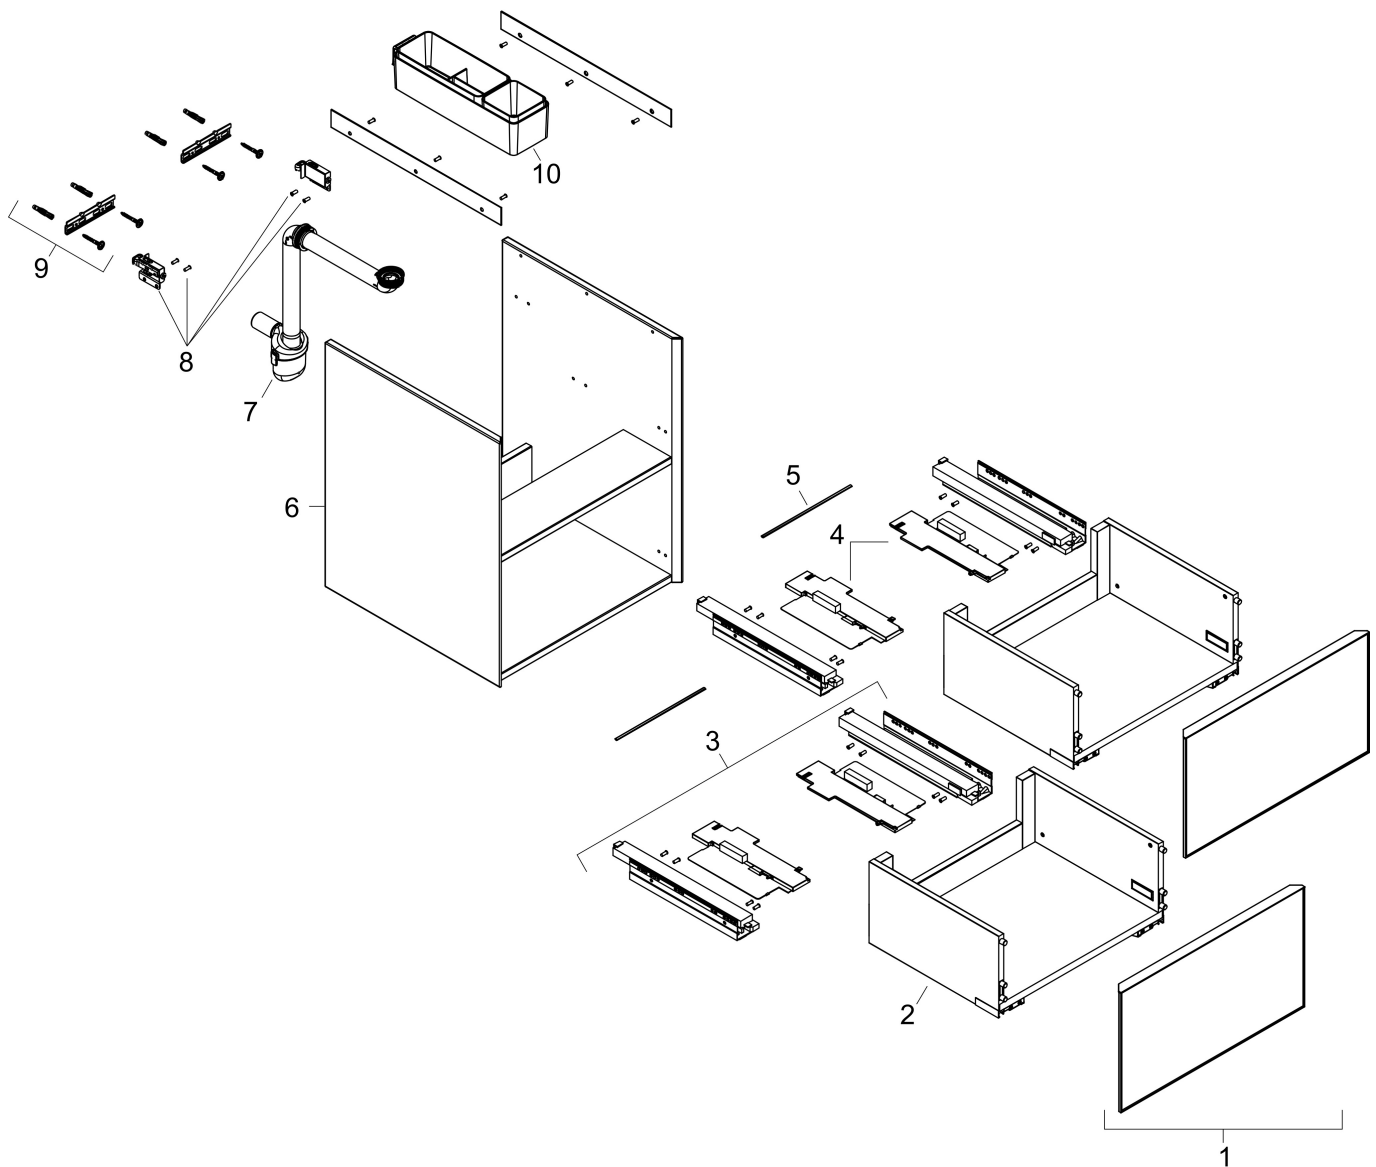

Produktbild

Ritning

Funktioner

- består av: underskåp för tvättbord, lådindelare basuppsättning, platsbesparande vattenlås
- material stomme: MDF
- ytmaterial stomme: lack
- material front: keramik
- ytmaterial front: keramik med mikrotextur
- material frontram: aluminium
- ytmaterial frontram: pulverlack (stomfärg)
- SmoothSurface: slät och jämn för en fantastisk känsla
- AntiFingerprint: motverkar fingeravtryck
- MoistureProof: hållbart material anpassat för fuktiga miljöer
- utan handtag
- öppnas med PushOpen-funktion
- öppningstyp: helt utdragbar
- 2 lådor
- utan utskärning för vattenlås
- SoftClose, för mjuk och tyst stängning
- individuellt och flexibelt förvaringsutrymme tack vare invändig uppdelning
- 2 basuppsättningar med lådindelare igår
- 1 platsbesparande vattenlås ingår med vattentätning 50 mm
- väggmonterad
- monteringsstillstånd: förmonterad
- med befästningsmaterial
- tvättställ måste beställas separat

Teknologi

Certifikat

Varumärke	hansgrohe
Art. Namn	Xevolos E Kommod matt sandbeige 980/475 med 2 lådor för tvättställ
Art. Nr.	54182390
RSK-nr.	8847396
Ytskikt	Yfinish stomme: Matt sandbeige, Yfinish front: Mönstrad brons
Pos	1

Reservdelsritning för byggnadsår: >09/23

Varumärke hansgrohe
 Art. Namn **Xevolos E** Kommod matt sandbeige 980/475 med 2 lådor för tvättställ
 Art. Nr. 54182390
 RSK-nr. 8847396
 Ytskikt Yfinish stomme: Matt sandbeige, Yfinish front: Mönstrad brons
 Pos 1