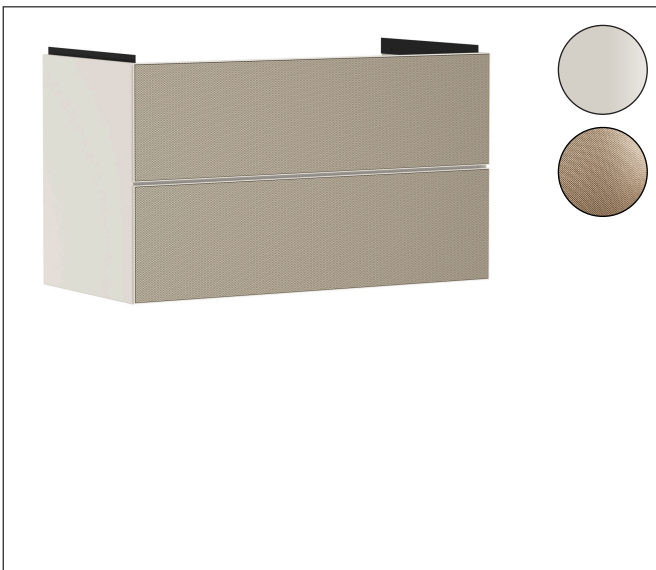

Varumärke	hansgrohe
Art. Namn	Xevolos E Kommod matt sandbeige 980/475 med 2 lådor för tvättställ
Art. Nr.	54182390
RSK-nr.	8847396
Ytskikt	Yfinish stomme: Matt sandbeige, Yfinish front: Mönstrad brons
Pos	1

Produktbild

Ritning

Funktioner

- består av: underskåp för tvättbord, lådindelare basuppsättning, platsbesparande vattenlås
- material stomme: MDF
- ytmaterial stomme: lack
- material front: keramik
- ytmaterial front: keramik med mikrotextur
- material frontram: aluminium
- ytmaterial frontram: pulverlack (stomfärg)
- SmoothSurface: slät och jämn för en fantastisk känsla
- AntiFingerprint: motverkar fingeravtryck
- MoistureProof: hållbart material anpassat för fuktiga miljöer
- utan handtag
- öppnas med PushOpen-funktion
- öppningstyp: helt utdragbar
- 2 lådor
- utan utskärning för vattenlås
- SoftClose, för mjuk och tyst stängning
- individuellt och flexibelt förvaringsutrymme tack vare invändig uppdelning
- 2 basuppsättningar med lådindelare igår
- 1 platsbesparande vattenlås ingår med vattentätning 50 mm
- väggmonterad
- monteringsstillstånd: förmonterad
- med befästningsmaterial
- tvättställ måste beställas separat

Teknologi

Certifikat

Varumärke	hansgrohe
Art. Namn	Xevolos E Kommod matt sandbeige 980/475 med 2 lådor för tvättställ
Art. Nr.	54182390
RSK-nr.	8847396
Ytskikt	Yfinish stomme: Matt sandbeige, Yfinish front: Mönstrad brons
Pos	1

Reservdelsritning för byggnadsår: >09/23

Varumärke hansgrohe
 Art. Namn **Xevolos E** Kommod matt sandbeige 980/475 med 2 lådor för tvättställ
 Art. Nr. 54182390
 RSK-nr. 8847396
 Ytskikt Yfinish stomme: Matt sandbeige, Yfinish front: Mönstrad brons
 Pos 1