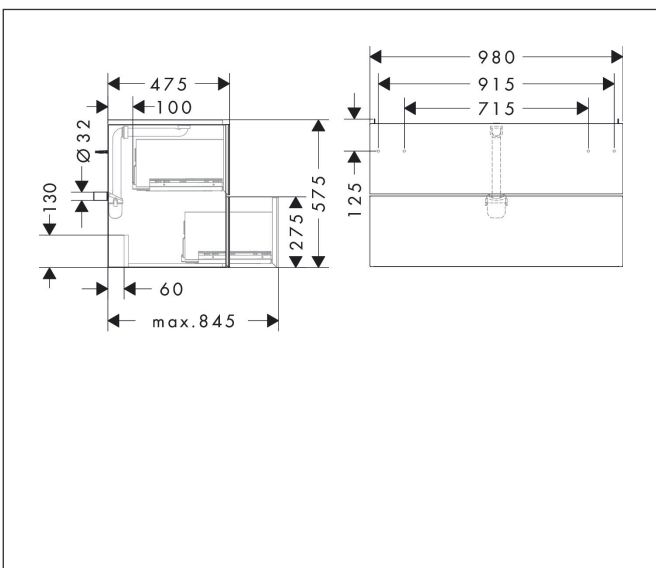

Varumärke	hansgrohe
Art. Namn	Xevolos E Kommod matt sandbeige 980/475 med 2 lådor för tvättställ
Art. Nr.	54182730
RSK-nr.	8847397
Ytskikt	Yfinish stomme: Matt sandbeige, Yfinish front: Mörk ek
Pos	1

Produktbild

Funktioner

- består av: underskåp för tvättbord, lådindelare basuppsättning, platsbesparande vattenlås
- material stomme: MDF
- ytmaterial stomme: lack
- material front: kompakt laminerad skiva
- ytmaterial front: laminat (HPL)
- material frontram: aluminium
- ytmaterial frontram: pulverlack (stomfärg)
- SmoothSurface: slät och jämn för en fantastisk känsla
- AntiFingerprint: motverkar fingeravtryck
- MoistureProof: hållbart material anpassat för fuktiga miljöer
- utan handtag
- öppnas med PushOpen-funktion
- öppningstyp: helt utdragbar
- 2 lådor
- utan utskärning för vattenlås
- SoftClose, för mjuk och tyst stängning
- individuellt och flexibelt förvaringsutrymme tack vare invändig uppdelning
- 2 basuppsättningar med lådindelare igår
- 1 platsbesparande vattenlås ingår med vattentätning 50 mm
- väggmonterad
- monteringsstillstånd: förmonterad
- med befästningsmaterial
- tvättställ måste beställas separat

Ritning

Teknologi

Certifikat