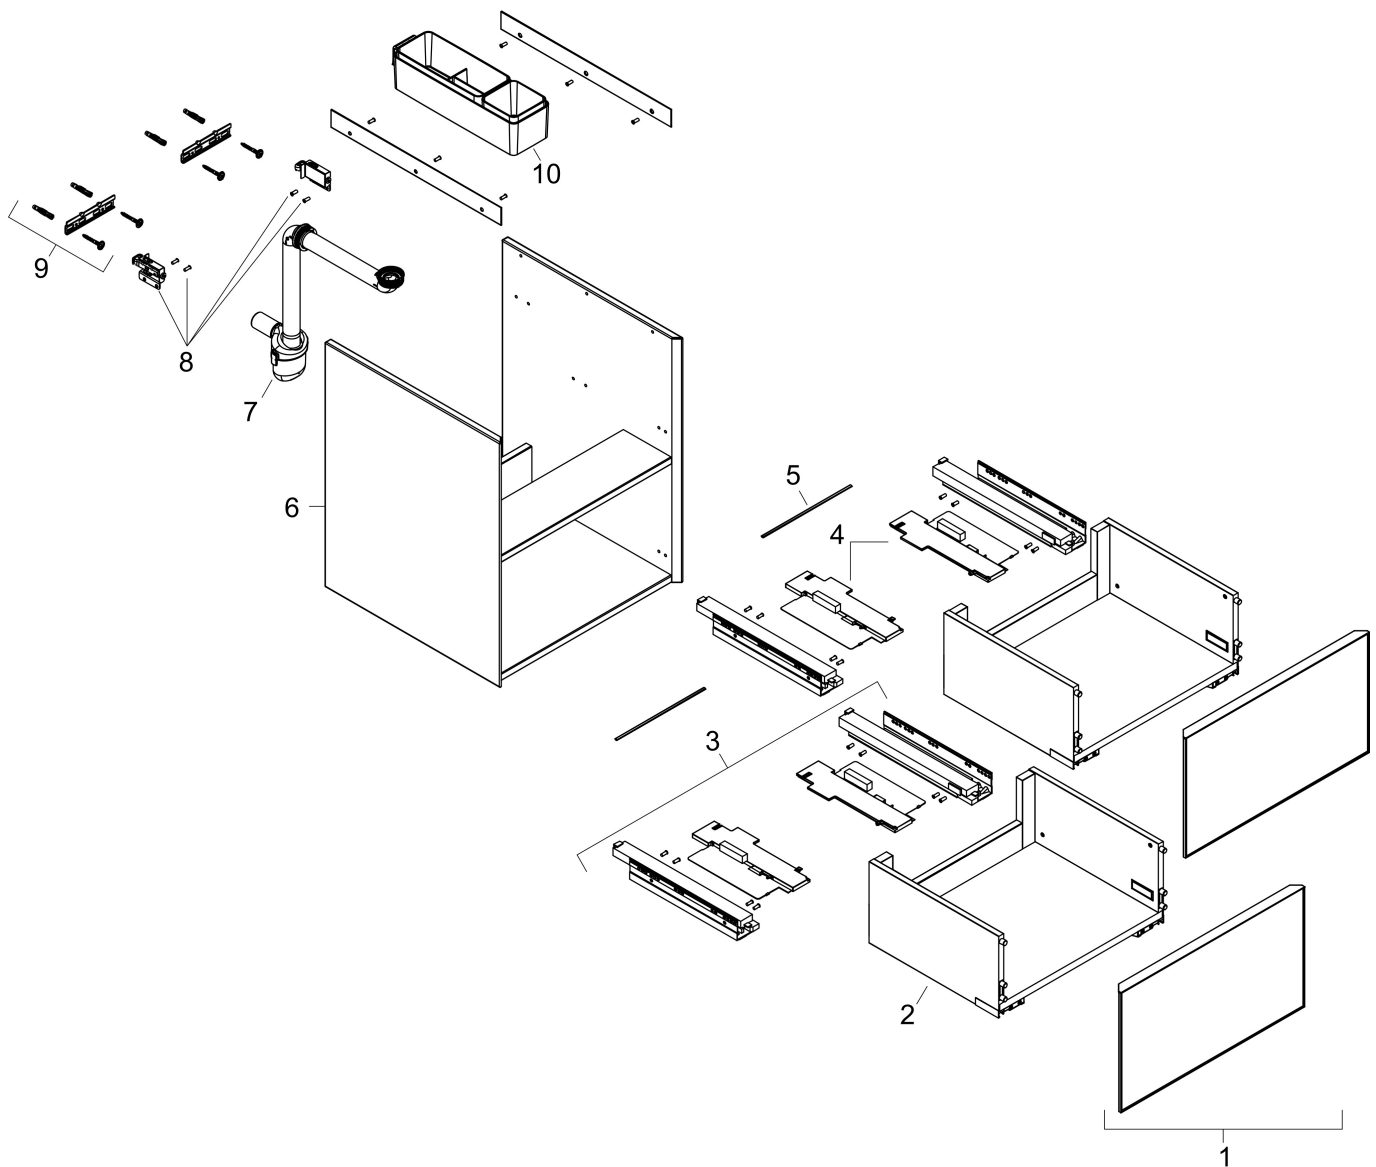

Varumärke	hansgrohe
Art. Namn	Xevolos E Kommod matt sandbeige 980/475 med 2 lådor för tvättställ
Art. Nr.	54182730
RSK-nr.	8847397
Ytskikt	Yfinish stomme: Matt sandbeige, Yfinish front: Mörk ek
Pos	1

Reservdelssritning för byggnadsår: >09/23