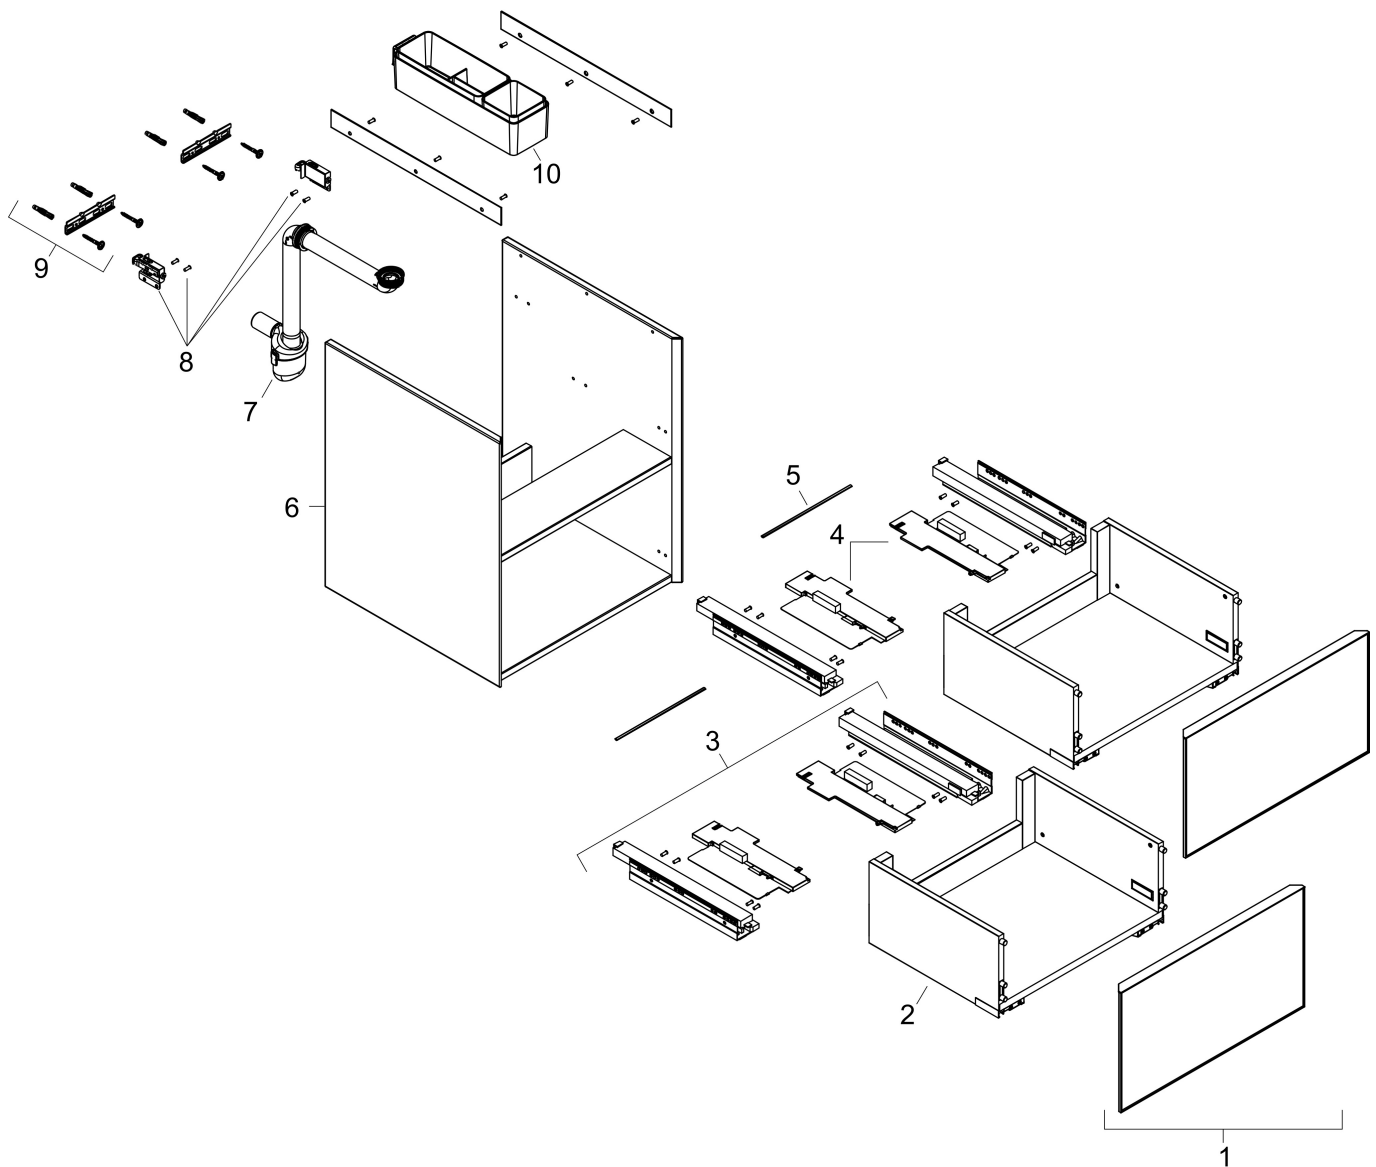

Produktbild

Funktioner

- består av: underskåp för tvättbord, lådindelare basuppsättning, platsbesparande vattenlås
- material stomme: MDF
- ytmaterial stomme: lack
- material front: glas
- ytmaterial front: metallisk (satin)
- material frontram: aluminium
- ytmaterial frontram: pulverlack (stomfärg)
- SmoothSurface: slät och jämn för en fantastisk känsla
- AntiFingerprint: motverkar fingeravtryck
- MoistureProof: hållbart material anpassat för fuktiga miljöer
- utan handtag
- öppnas med PushOpen-funktion
- öppningstyp: helt utdragbar
- 2 lådor
- utan utskärning för vattenlås
- SoftClose, för mjuk och tyst stängning
- individuellt och flexibelt förvaringsutrymme tack vare invändig uppdelning
- 2 basuppsättningar med lådindelare igår
- 1 platsbesparande vattenlås ingår med vattentätning 50 mm
- väggmonterad
- monteringsstillstånd: förmonterad
- med befästningsmaterial
- tvättställ måste beställas separat

Ritning

Teknologi

Certifikat

Varumärke	hansgrohe
Art. Namn	Xevolos E Kommod matt sandbeige 980/475 med 2 lådor för tvättställ
Art. Nr.	54182790
RSK-nr.	8847398
Ytskikt	Yfinish stomme: Matt sandbeige, Yfinish front: Metallisk sandbeige
Pos	1

Reservdelssritning för byggnadsår: >09/23

Varumärke hansgrohe
 Art. Namn **Xevolos E** Kommod matt sandbeige 980/475 med 2 lådor för tvättställ
 Art. Nr. 54182790
 RSK-nr. 8847398
 Ytskikt Yfinish stomme: Matt sandbeige, Yfinish front: Metallisk sandbeige
 Pos 1