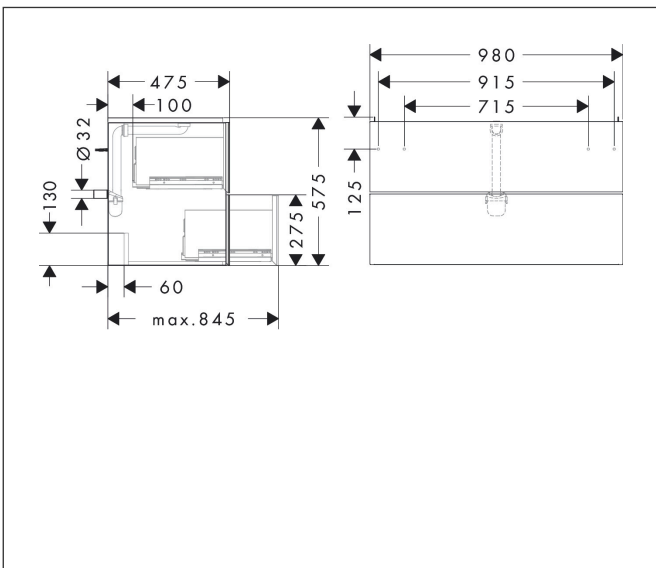

Varumärke	hansgrohe
Art. Namn	Xevolos E Kommod matt sandbeige 980/475 med 2 lådor för tvättställ
Art. Nr.	54182790
RSK-nr.	8847398
Ytskikt	Yfinish stomme: Matt sandbeige, Yfinish front: Metallisk sandbeige
Pos	1

Produktbild

Funktioner

- består av: underskåp för tvättbord, lådindelare basuppsättning, platsbesparande vattenlås
- material stomme: MDF
- ytmaterial stomme: lack
- material front: glas
- ytmaterial front: metallisk (satin)
- material frontram: aluminium
- ytmaterial frontram: pulverlack (stomfärg)
- SmoothSurface: slät och jämn för en fantastisk känsla
- AntiFingerprint: motverkar fingeravtryck
- MoistureProof: hållbart material anpassat för fuktiga miljöer
- utan handtag
- öppnas med PushOpen-funktion
- öppningstyp: helt utdragbar
- 2 lådor
- utan utskärning för vattenlås
- SoftClose, för mjuk och tyst stängning
- individuellt och flexibelt förvaringsutrymme tack vare invändig uppdelning
- 2 basuppsättningar med lådindelare igår
- 1 platsbesparande vattenlås ingår med vattentätning 50 mm
- väggmonterad
- monteringsstillstånd: förmonterad
- med befästningsmaterial
- tvättställ måste beställas separat

Ritning

Teknologi

Certifikat

Varumärke	hansgrohe
Art. Namn	Xevolos E Kommod matt sandbeige 980/475 med 2 lådor för tvättställ
Art. Nr.	54182790
RSK-nr.	8847398
Ytskikt	Yfinish stomme: Matt sandbeige, Yfinish front: Metallisk sandbeige
Pos	1

Reservdelssritning för byggnadsår: >09/23

Varumärke hansgrohe
 Art. Namn **Xevolos E** Kommod matt sandbeige 980/475 med 2 lådor för tvättställ
 Art. Nr. 54182790
 RSK-nr. 8847398
 Ytskikt Yfinish stomme: Matt sandbeige, Yfinish front: Metallisk sandbeige
 Pos 1