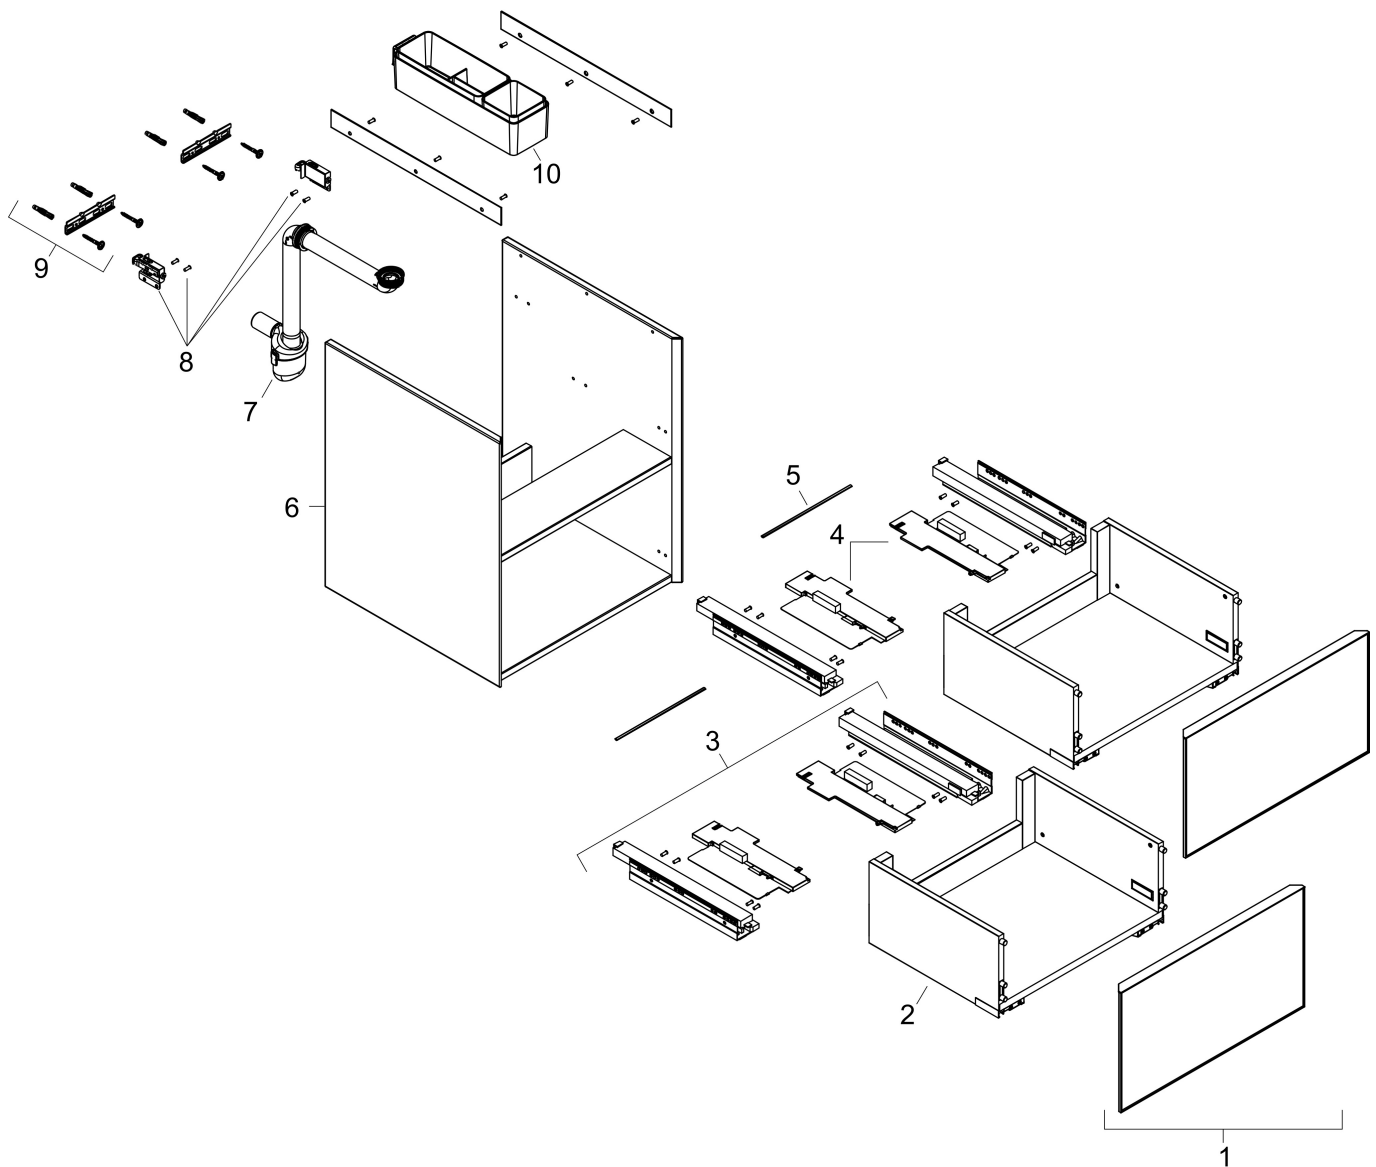

Produktbild

Funktioner

- består av: underskåp för tvättbord, lådindelare basuppsättning, platsbesparande vattenlås
- material stomme: MDF
- ytmaterial stomme: lack
- material front: kompakt laminerad skiva
- ytmaterial front: laminat (HPL)
- material frontram: aluminium
- ytmaterial frontram: pulverlack (stomfärg)
- SmoothSurface: slät och jämn för en fantastisk känsla
- AntiFingerprint: motverkar fingeravtryck
- MoistureProof: hållbart material anpassat för fuktiga miljöer
- utan handtag
- öppnas med PushOpen-funktion
- öppningstyp: helt utdragbar
- 2 lådor
- utan utskärning för vattenlås
- SoftClose, för mjuk och tyst stängning
- individuellt och flexibelt förvaringsutrymme tack vare invändig uppdelning
- 2 basuppsättningar med lådindelare igår
- 1 platsbesparande vattenlås ingår med vattentätning 50 mm
- väggmonterad
- monteringsstillstånd: förmonterad
- med befästningsmaterial
- tvättställ måste beställas separat

Ritning

Teknologi

Certifikat

Varumärke	hansgrohe
Art. Namn	Xevolos E Kommod matt skiffergrå 980/475 med 2 lådor för tvättställ
Art. Nr.	54183730
RSK-nr.	8847400
Ytskikt	Yfinish stomme: Matt skiffergrå, Yfinish front: Mörk ek
Pos	1

Reservdelsritning för byggnadsår: >09/23

Varumärke hansgrohe
 Art. Namn **Xevolos E** Kommod matt skiffergrå 980/475 med 2 lådor för tvättställ
 Art. Nr. 54183730
 RSK-nr. 8847400
 Ytskikt Yfinish stomme: Matt skiffergrå, Yfinish front: Mörk ek
 Pos 1