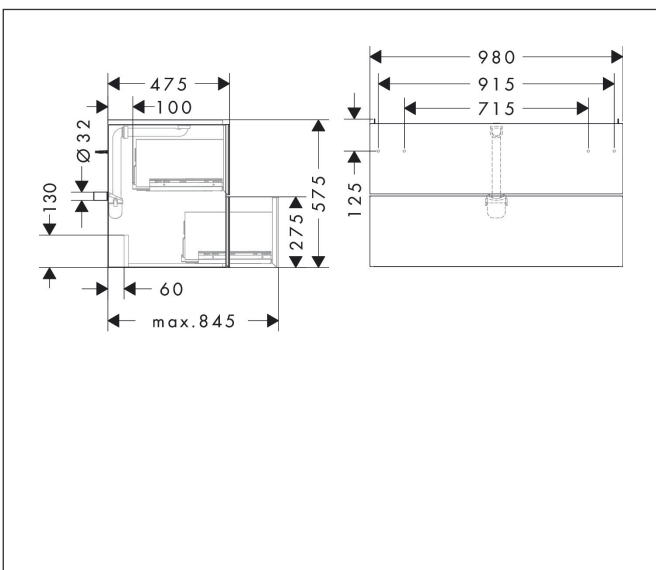

Varumärke	hansgrohe
Art. Namn	Xevolos E Kommod matt skiffergrå 980/475 med 2 lådor för tvättställ
Art. Nr.	54183730
RSK-nr.	8847400
Ytskikt	Yfinish stomme: Matt skiffergrå, Yfinish front: Mörk ek
Pos	1

Produktbild

Funktioner

- består av: underskåp för tvättbord, lådindelare basuppsättning, platsbesparande vattenlås
- material stomme: MDF
- ytmaterial stomme: lack
- material front: kompakt laminerad skiva
- ytmaterial front: laminat (HPL)
- material frontram: aluminium
- ytmaterial frontram: pulverlack (stomfärg)
- SmoothSurface: slät och jämn för en fantastisk känsla
- AntiFingerprint: motverkar fingeravtryck
- MoistureProof: hållbart material anpassat för fuktiga miljöer
- utan handtag
- öppnas med PushOpen-funktion
- öppningstyp: helt utdragbar
- 2 lådor
- utan utskärning för vattenlås
- SoftClose, för mjuk och tyst stängning
- individuellt och flexibelt förvaringsutrymme tack vare invändig uppdelning
- 2 basuppsättningar med lådindelare igår
- 1 platsbesparande vattenlås ingår med vattentätning 50 mm
- väggmonterad
- monteringsstillstånd: förmonterad
- med befästningsmaterial
- tvättställ måste beställas separat

Ritning

Teknologi

Certifikat

Varumärke	hansgrohe
Art. Namn	Xevolos E Kommod matt skiffergrå 980/475 med 2 lådor för tvättställ
Art. Nr.	54183730
RSK-nr.	8847400
Ytskikt	Yfinish stomme: Matt skiffergrå, Yfinish front: Mörk ek
Pos	1

Reservdelsritning för byggnadsår: >09/23

Varumärke hansgrohe
 Art. Namn **Xevolos E** Kommod matt skiffergrå 980/475 med 2 lådor för tvättställ
 Art. Nr. 54183730
 RSK-nr. 8847400
 Ytskikt Yfinish stomme: Matt skiffergrå, Yfinish front: Mörk ek
 Pos 1