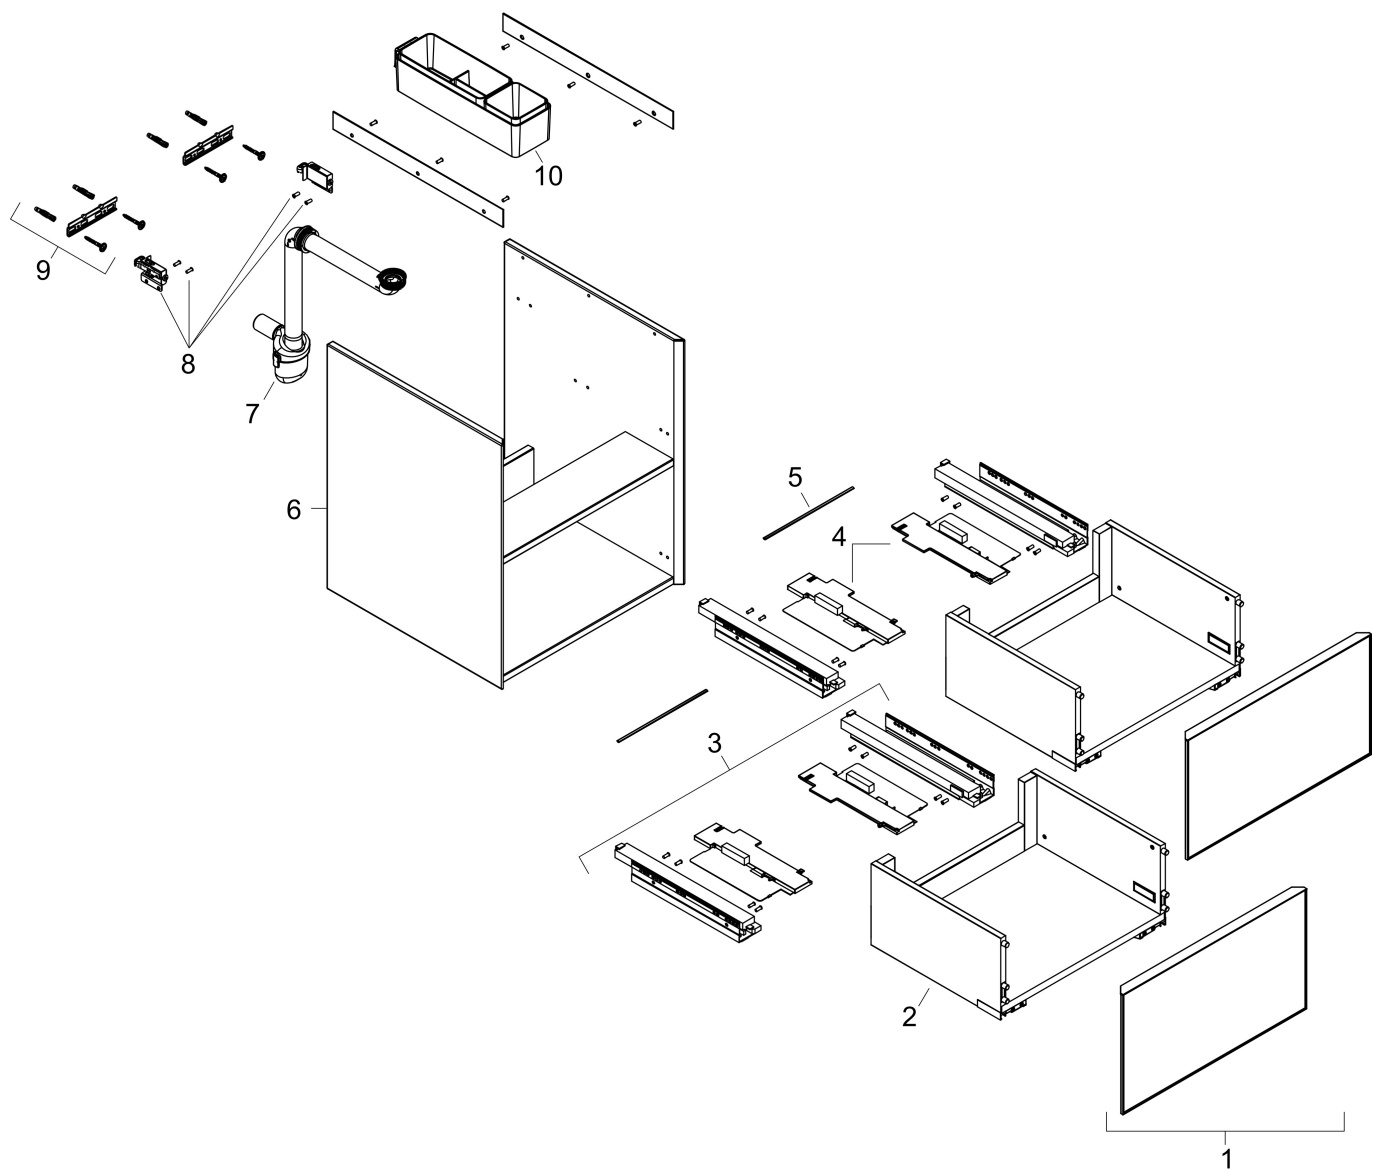

Funktioner

- består av: underskåp för tvättbord, lådindelare basuppsättning, platsbesparande vattenlås
- material stomme: MDF
- ytmaterial stomme: lack
- material front: glas
- ytmaterial front: metallisk (satin)
- material frontram: aluminium
- ytmaterial frontram: pulverlack (stomfärg)
- SmoothSurface: slät och jämn för en fantastisk känsla
- AntiFingerprint: motverkar fingeravtryck
- MoistureProof: hållbart material anpassat för fuktiga miljöer
- utan handtag
- öppnas med PushOpen-funktion
- öppningstyp: helt utdragbar
- 2 lådor
- utan utskärning för vattenlås
- SoftClose, för mjuk och tyst stängning
- individuellt och flexibelt förvaringsutrymme tack vare invändig uppdelning
- 2 basuppsättningar med lådindelare igår
- 1 platsbesparande vattenlås ingår med vattentätning 50 mm
- väggmonterad
- monteringsstillstånd: förmonterad
- med befästningsmaterial
- tvättställ måste beställas separat

Ritning

Teknologi

Certifikat

Varumärke	hansgrohe
Art. Namn	Xevolos E Kommod matt vit 1180/475 med 2 lådor för tvättställ
Art. Nr.	54184320
RSK-nr.	8847402
Ytskikt	Ytfinish stomme: Matt vit, Ytfinish front: Metallisk vit
Pos	1

Reservdelsritning för byggnadsår: >09/23

Varumärke hansgrohe
 Art. Namn **Xevolos E** Kommod matt vit 1180/475 med 2 lådor för tvättställ
 Art. Nr. 54184320
 RSK-nr. 8847402
 Ytskikt Yfinish stomme: Matt vit, Yfinish front: Metallisk vit
 Pos 1