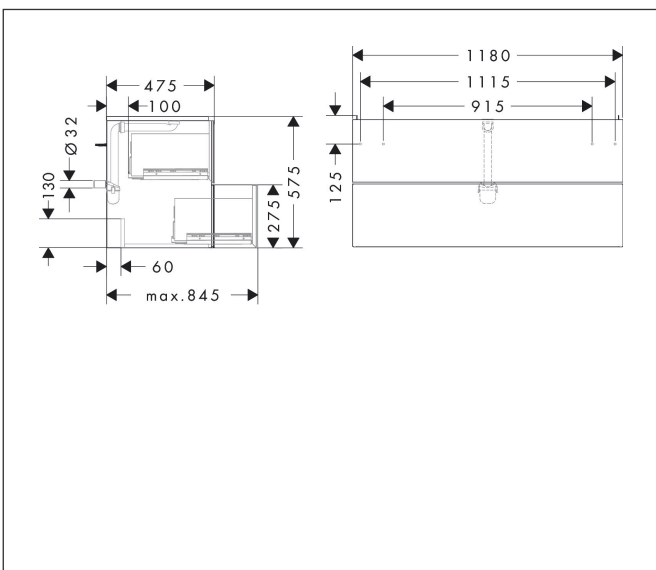

Varumärke	hansgrohe
Art. Namn	Xevolos E Kommod matt vit 1180/475 med 2 lådor för tvättställ
Art. Nr.	54184320
RSK-nr.	8847402
Ytskikt	Yfinish stomme: Matt vit, Yfinish front: Metallisk vit
Pos	1

Produktbild

Funktioner

- består av: underskåp för tvättbord, lådindelare basuppsättning, platsbesparande vattenlås
- material stomme: MDF
- ytmaterial stomme: lack
- material front: glas
- ytmaterial front: metallisk (satin)
- material frontram: aluminium
- ytmaterial frontram: pulverlack (stomfärg)
- SmoothSurface: slät och jämn för en fantastisk känsla
- AntiFingerprint: motverkar fingeravtryck
- MoistureProof: hållbart material anpassat för fuktiga miljöer
- utan handtag
- öppnas med PushOpen-funktion
- öppningstyp: helt utdragbar
- 2 lådor
- utan utskärning för vattenlås
- SoftClose, för mjuk och tyst stängning
- individuellt och flexibelt förvaringsutrymme tack vare invändig uppdelning
- 2 basuppsättningar med lådindelare igår
- 1 platsbesparande vattenlås ingår med vattentätning 50 mm
- väggmonterad
- monteringsstillstånd: förmonterad
- med befästningsmaterial
- tvättställ måste beställas separat

Ritning

Teknologi

Certifikat

Varumärke	hansgrohe
Art. Namn	Xevolos E Kommod matt vit 1180/475 med 2 lådor för tvättställ
Art. Nr.	54184320
RSK-nr.	8847402
Ytskikt	Ytfinish stomme: Matt vit, Ytfinish front: Metallisk vit
Pos	1

Reservdelsritning för byggnadsår: >09/23

Varumärke hansgrohe
 Art. Namn **Xevolos E** Kommod matt vit 1180/475 med 2 lådor för tvättställ
 Art. Nr. 54184320
 RSK-nr. 8847402
 Ytskikt Yfinish stomme: Matt vit, Yfinish front: Metallisk vit
 Pos 1