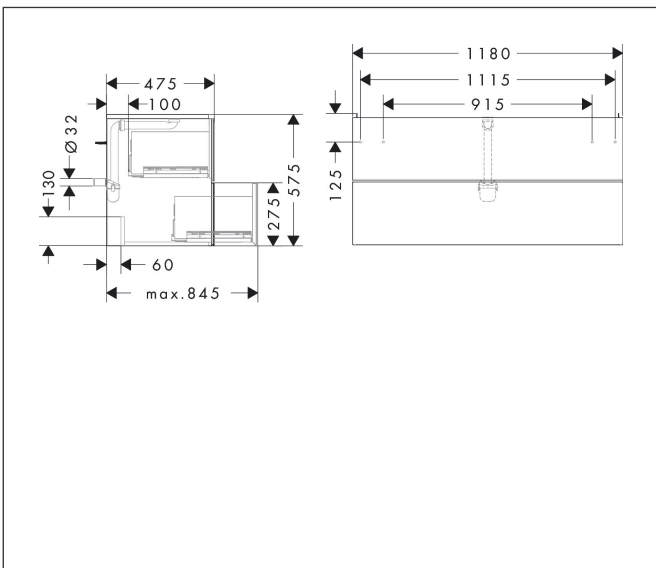

Ritning

Funktioner

- består av: underskåp för tvättbord, lådindelare basuppsättning, platsbesparande vattenlås
- material stomme: MDF
- ytmaterial stomme: lack
- material front: kompakt laminerad skiva
- ytmaterial front: laminat (HPL)
- material frontram: aluminium
- ytmaterial frontram: pulverlack (stomfärg)
- SmoothSurface: slät och jämn för en fantastisk känsla
- AntiFingerprint: motverkar fingeravtryck
- MoistureProof: hållbart material anpassat för fuktiga miljöer
- utan handtag
- öppnas med PushOpen-funktion
- öppningstyp: helt utdragbar
- 2 lådor
- utan utskärning för vattenlås
- SoftClose, för mjuk och tyst stängning
- individuellt och flexibelt förvaringsutrymme tack vare invändig uppdelning
- 2 basuppsättningar med lådindelare igår
- 1 platsbesparande vattenlås ingår med vattentätning 50 mm
- väggmonterad
- monteringsstillstånd: förmonterad
- med befästningsmaterial
- tvättställ måste beställas separat

Teknologi

Certifikat