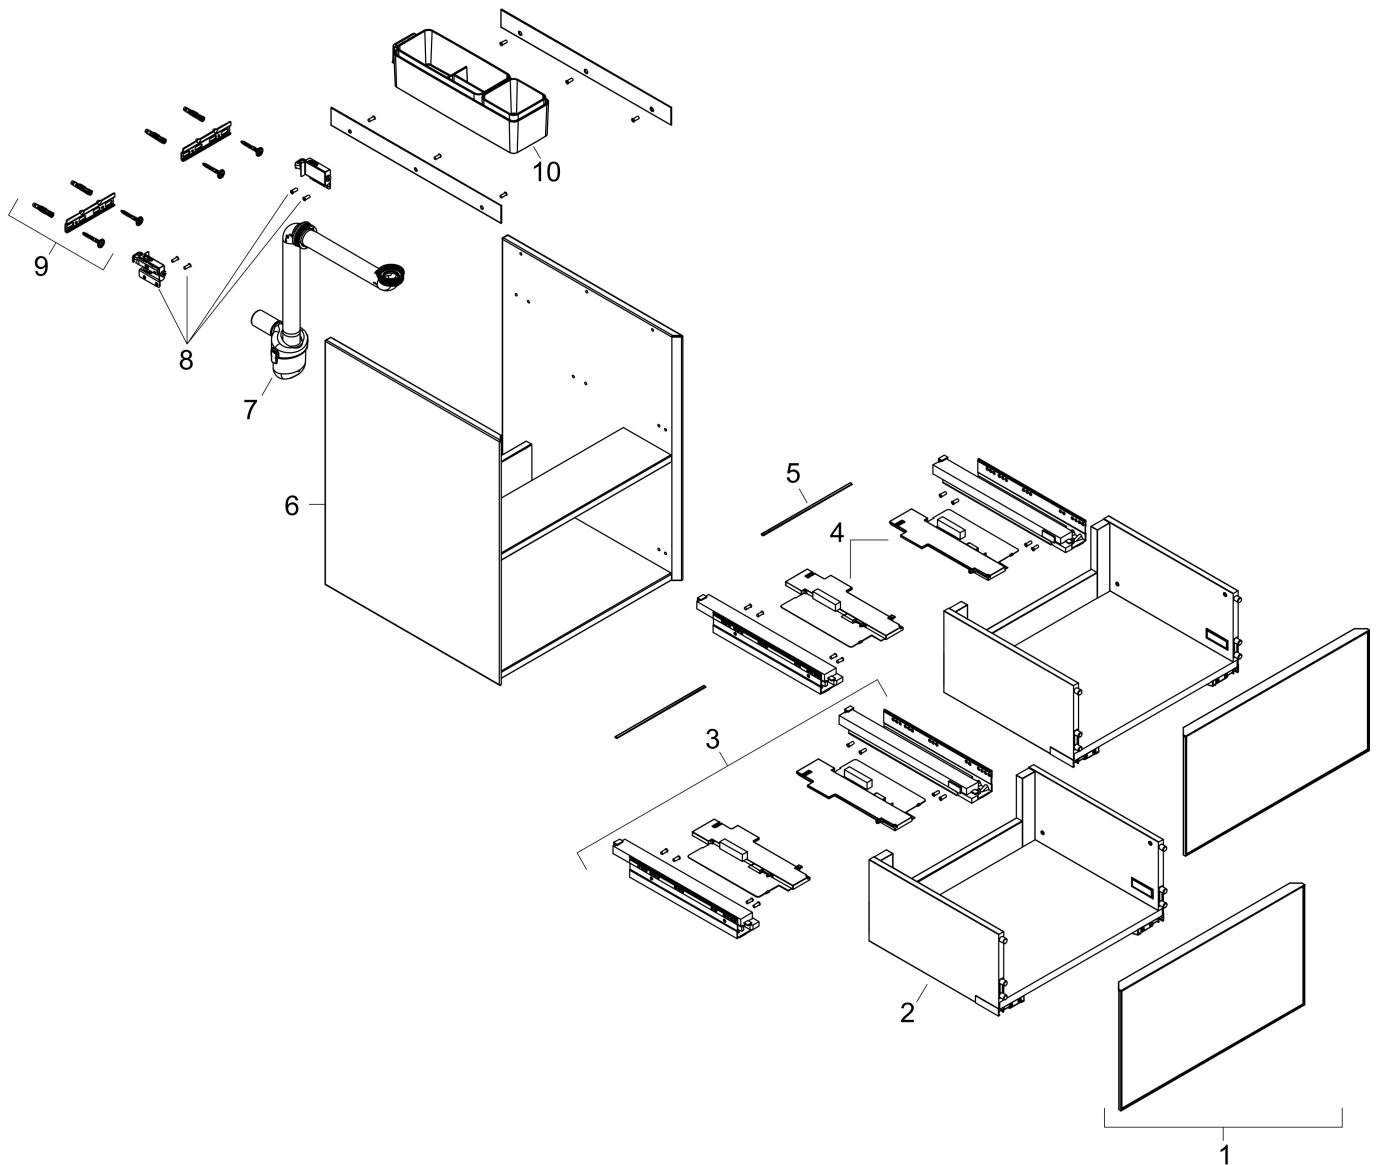

Varumärke hansgrohe
Art. Namn **Xevolos E** Kommod matt vit 1180/475 med 2 lådor för tvättställ
Art. Nr. 54184730
RSK-nr. 8847404
Ytskikt Yfinish stomme: Matt vit, Yfinish front: Mörk ek
Pos 1

Reservdelssritning för byggnadsår: >09/23

Varumärke hansgrohe
Art. Namn **Xevolos E** Kommod matt vit 1180/475 med 2 lådor för tvättställ
Art. Nr. 54184730
RSK-nr. 8847404
Ytskikt Yfinish stomme: Matt vit, Yfinish front: Mörk ek
Pos 1

Reservdelstlista för byggnadsår: >09/23

Pos.	Beskrivning	Art.nr.
1	möbelfront	87641730
2	lådan	87644000
3	lådskenor	87615000
4	möbelstomme	87638000
5	null	54235000
6	Monteringsset	87198000
7	Monteringsset	87197000
8	Box set	54224670