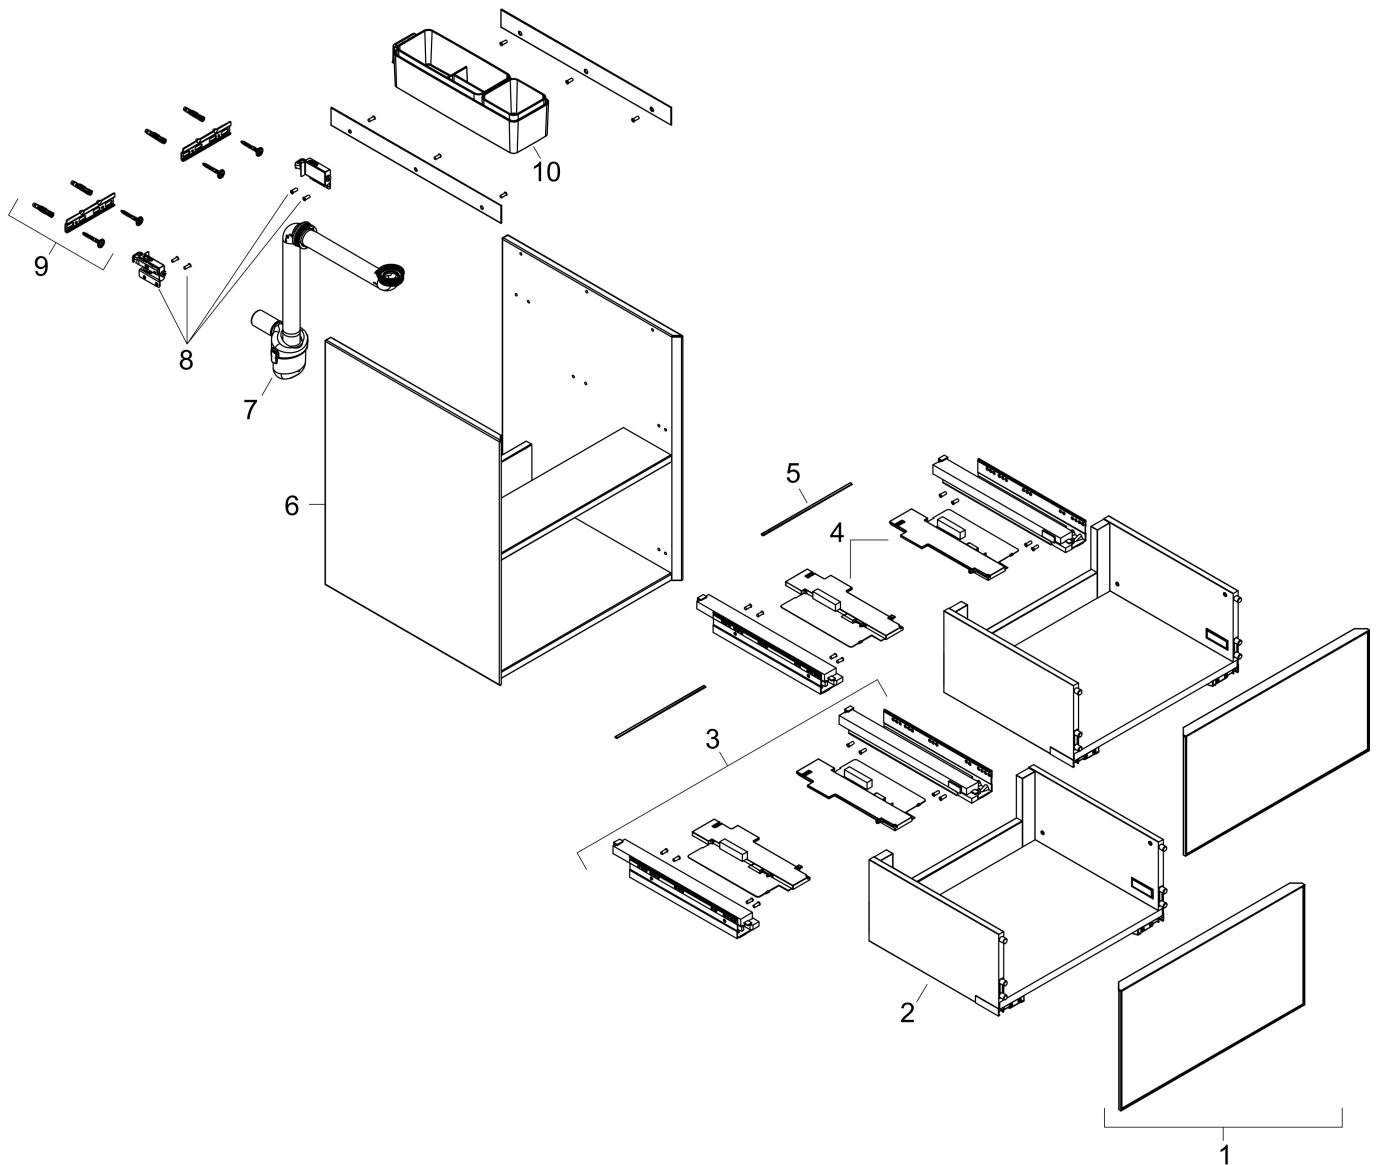

Varumärke	hansgrohe
Art. Namn	Xevolos E Kommod matt sandbeige 1180/475 med 2 lådor för tvättställ
Art. Nr.	54185790
RSK-nr.	8847407
Ytskikt	Yfinish stomme: Matt sandbeige, Yfinish front: Metallisk sandbeige
Pos	1

Reservdelsritning för byggnadsår: >09/23