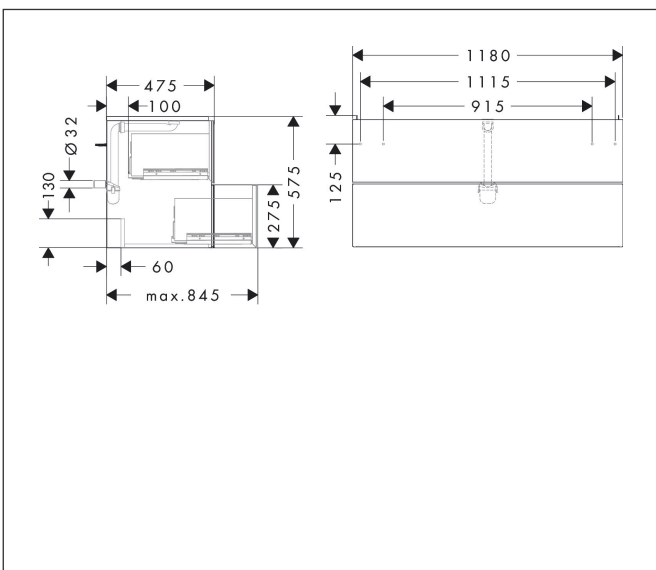

Varumärke	hansgrohe
Art. Namn	Xevolos E Kommod matt sandbeige 1180/475 med 2 lådor för tvättställ
Art. Nr.	54185790
RSK-nr.	8847407
Ytskikt	Yfinish stomme: Matt sandbeige, Yfinish front: Metallisk sandbeige
Pos	1

Produktbild

Funktioner

- består av: underskåp för tvättbord, lådindelare basuppsättning, platsbesparande vattenlås
- material stomme: MDF
- ytmaterial stomme: lack
- material front: glas
- ytmaterial front: metallisk (satin)
- material frontram: aluminium
- ytmaterial frontram: pulverlack (stomfärg)
- SmoothSurface: slät och jämn för en fantastisk känsla
- AntiFingerprint: motverkar fingeravtryck
- MoistureProof: hållbart material anpassat för fuktiga miljöer
- utan handtag
- öppnas med PushOpen-funktion
- öppningstyp: helt utdragbar
- 2 lådor
- utan utskärning för vattenlås
- SoftClose, för mjuk och tyst stängning
- individuellt och flexibelt förvaringsutrymme tack vare invärdig uppdelning
- 2 basuppsättningar med lådindelare igår
- 1 platsbesparande vattenlås ingår med vattentätning 50 mm
- väggmonterad
- monteringsstillstånd: förmonterad
- med befästningsmaterial
- tvättställ måste beställas separat

Ritning

Teknologi

Certifikat

Varumärke	hansgrohe
Art. Namn	Xevolos E Kommod matt sandbeige 1180/475 med 2 lådor för tvättställ
Art. Nr.	54185790
RSK-nr.	8847407
Ytskikt	Yfinish stomme: Matt sandbeige, Yfinish front: Metallisk sandbeige
Pos	1

Reservdelsritning för byggnadsår: >09/23

Varumärke hansgrohe
 Art. Namn **Xevolos E** Kommod matt sandbeige 1180/475 med 2 lådor för tvättställ
 Art. Nr. 54185790
 RSK-nr. 8847407
 Ytskikt Yfinish stomme: Matt sandbeige, Yfinish front: Metallisk sandbeige
 Pos 1