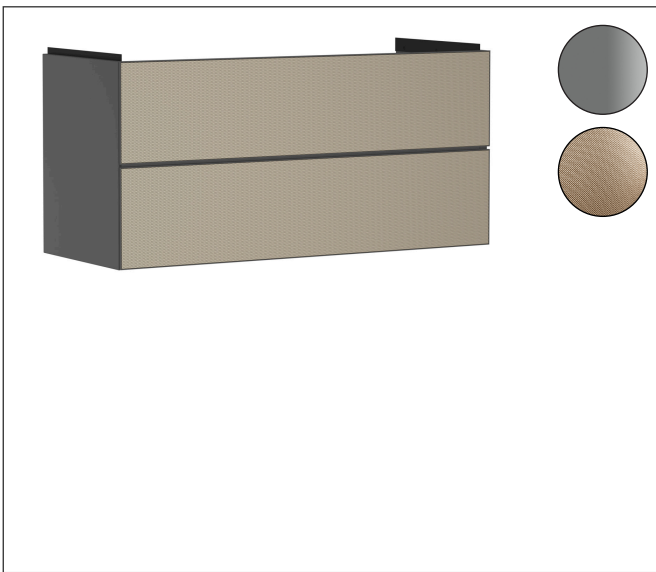

Varumärke	hansgrohe
Art. Namn	Xevolos E Kommod matt skiffergrå 1180/475 med 2 lådor för tvättställ
Art. Nr.	54186390
RSK-nr.	8847408
Ytskikt	Yfinish stomme: Matt skiffergrå, Yfinish front: Mönstrad brons
Pos	1

Produktbild

Funktioner

- består av: underskåp för tvättbord, lådindelare basuppsättning, platsbesparande vattenlås
- material stomme: MDF
- ytmaterial stomme: lack
- material front: keramik
- ytmaterial front: keramik med mikrotextur
- material frontram: aluminium
- ytmaterial frontram: pulverlack (stomfärg)
- SmoothSurface: slät och jämn för en fantastisk känsla
- AntiFingerprint: motverkar fingeravtryck
- MoistureProof: hållbart material anpassat för fuktiga miljöer
- utan handtag
- öppnas med PushOpen-funktion
- öppningstyp: helt utdragbar
- 2 lådor
- utan utskärning för vattenlås
- SoftClose, för mjuk och tyst stängning
- individuellt och flexibelt förvaringsutrymme tack vare invärdig uppdelning
- 2 basuppsättningar med lådindelare igår
- 1 platsbesparande vattenlås ingår med vattentätning 50 mm
- väggmonterad
- monteringsstillstånd: förmonterad
- med befästningsmaterial
- tvättställ måste beställas separat

Ritning

Teknologi

Certifikat

Varumärke	hansgrohe
Art. Namn	Xevolos E Kommod matt skiffergrå 1180/475 med 2 lådor för tvättställ
Art. Nr.	54186390
RSK-nr.	8847408
Ytskikt	Ytfinish stomme: Matt skiffergrå, Ytfinish front: Mönstrad brons
Pos	1

Reservdelssritning för byggnadsår: >09/23

Varumärke hansgrohe
 Art. Namn **Xevolos E** Kommod matt skiffergrå 1180/475 med 2 lådor för tvättställ
 Art. Nr. 54186390
 RSK-nr. 8847408
 Ytskikt Yfinish stomme: Matt skiffergrå, Yfinish front: Mönstrad brons
 Pos 1