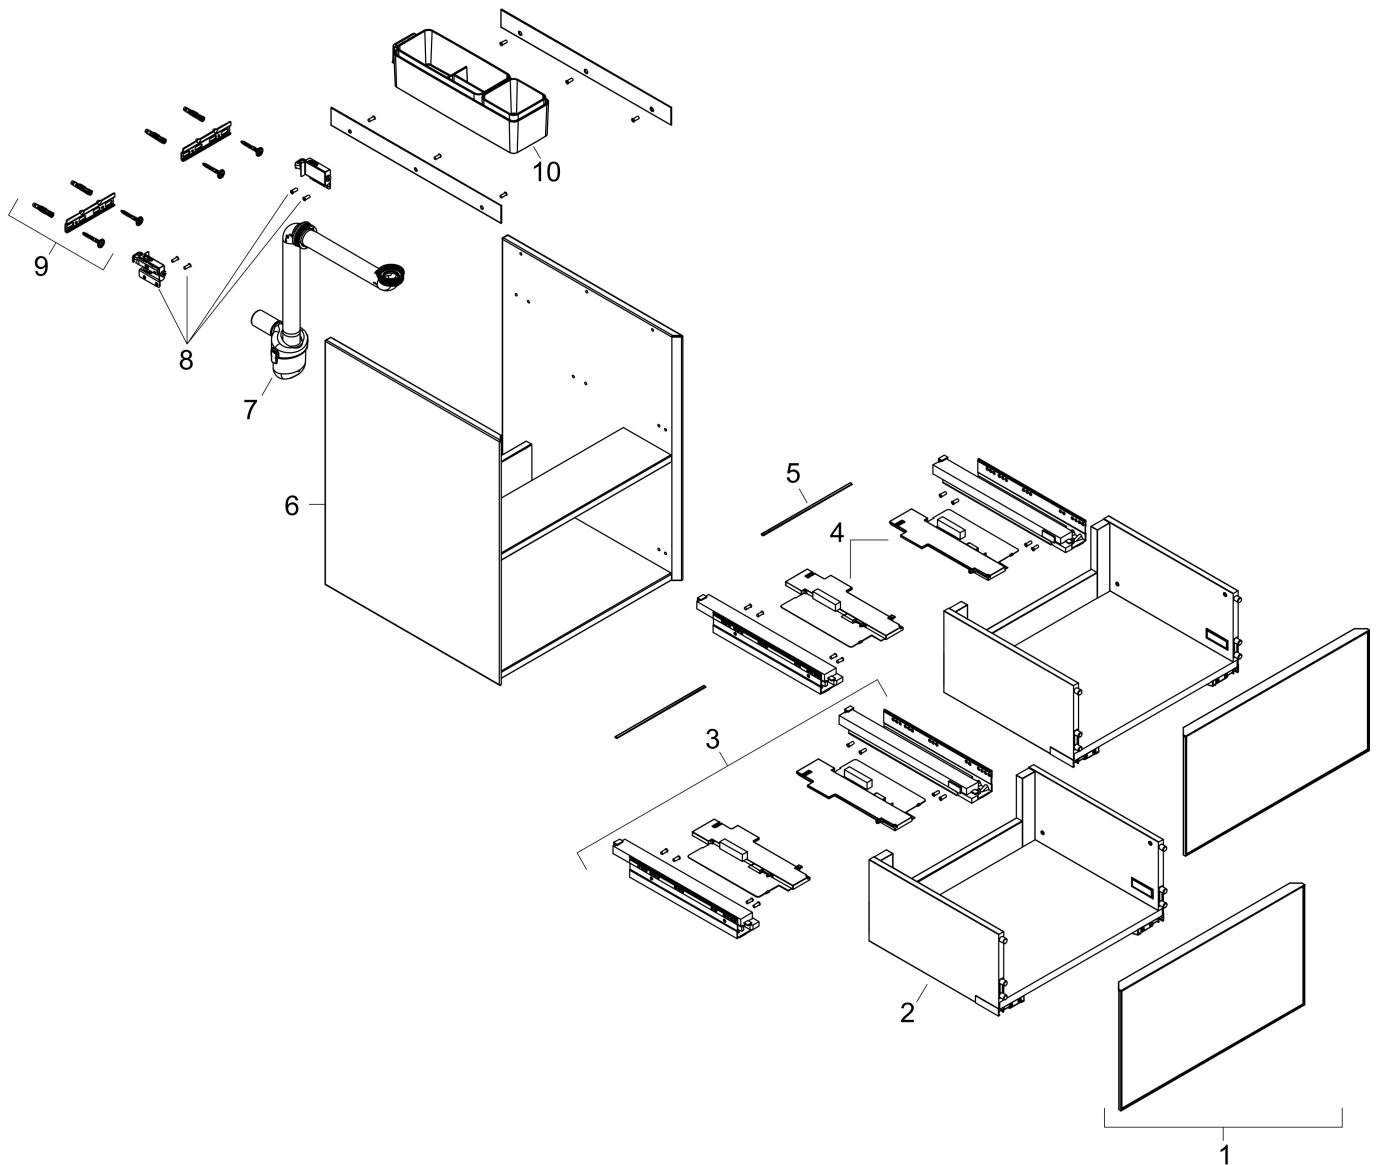

Varumärke	hansgrohe
Art. Namn	Xevolos E Kommod matt skiffergrå 1180/475 med 2 lådor för tvättställ
Art. Nr.	54186390
RSK-nr.	8847408
Ytskikt	Ytfinish stomme: Matt skiffergrå, Ytfinish front: Mönstrad brons
Pos	1

Reservdelssritning för byggnadsår: >09/23