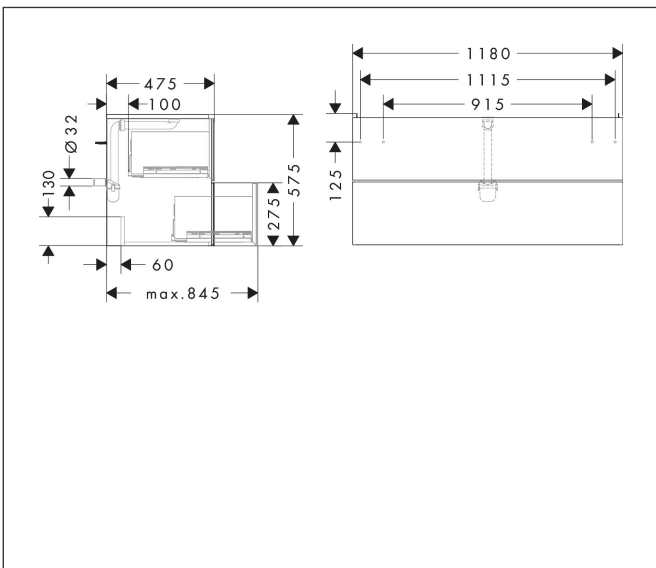

Varumärke	hansgrohe
Art. Namn	Xevolos E Kommod matt skiffergrå 1180/475 med 2 lådor för tvättställ
Art. Nr.	54186390
RSK-nr.	8847408
Ytskikt	Yfinish stomme: Matt skiffergrå, Yfinish front: Mönstrad brons
Pos	1

Produktbild

Funktioner

- består av: underskåp för tvättbord, lådindelare basuppsättning, platsbesparande vattenlås
- material stomme: MDF
- ytmaterial stomme: lack
- material front: keramik
- ytmaterial front: keramik med mikrotextur
- material frontram: aluminium
- ytmaterial frontram: pulverlack (stomfärg)
- SmoothSurface: slät och jämn för en fantastisk känsla
- AntiFingerprint: motverkar fingeravtryck
- MoistureProof: hållbart material anpassat för fuktiga miljöer
- utan handtag
- öppnas med PushOpen-funktion
- öppningstyp: helt utdragbar
- 2 lådor
- utan utskärning för vattenlås
- SoftClose, för mjuk och tyst stängning
- individuellt och flexibelt förvaringsutrymme tack vare invärdig uppdelning
- 2 basuppsättningar med lådindelare igår
- 1 platsbesparande vattenlås ingår med vattentätning 50 mm
- väggmonterad
- monteringsstillstånd: förmonterad
- med befästningsmaterial
- tvättställ måste beställas separat

Ritning

Teknologi

Certifikat

Varumärke	hansgrohe
Art. Namn	Xevolos E Kommod matt skiffergrå 1180/475 med 2 lådor för tvättställ
Art. Nr.	54186390
RSK-nr.	8847408
Ytskikt	Ytfinish stomme: Matt skiffergrå, Ytfinish front: Mönstrad brons
Pos	1

Reservdelssritning för byggnadsår: >09/23

Varumärke hansgrohe
 Art. Namn **Xevolos E** Kommod matt skiffergrå 1180/475 med 2 lådor för tvättställ
 Art. Nr. 54186390
 RSK-nr. 8847408
 Ytskikt Yfinish stomme: Matt skiffergrå, Yfinish front: Mönstrad brons
 Pos 1