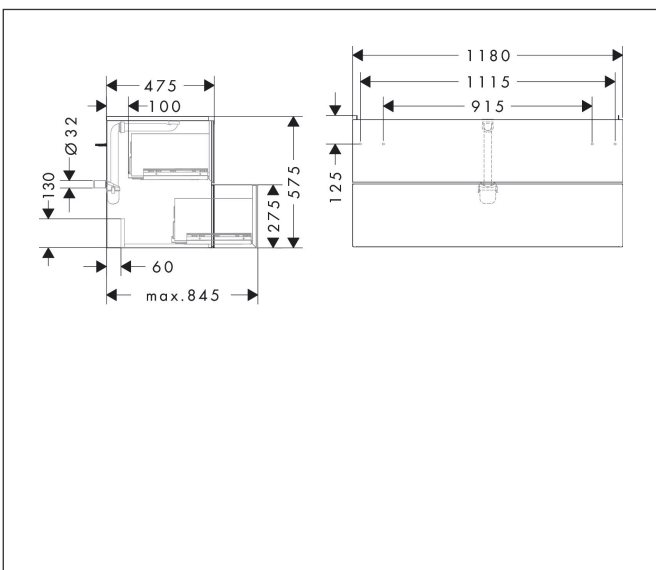

Varumärke	hansgrohe
Art. Namn	Xevolos E Kommod matt skiffergrå 1180/475 med 2 lådor för tvättställ
Art. Nr.	54186730
RSK-nr.	8847409
Ytskikt	Yfinish stomme: Matt skiffergrå, Yfinish front: Mörk ek
Pos	1

Produktbild

Funktioner

- består av: underskåp för tvättbord, lådindelare basuppsättning, platsbesparande vattenlås
- material stomme: MDF
- ytmaterial stomme: lack
- material front: kompakt laminerad skiva
- ytmaterial front: laminat (HPL)
- material frontram: aluminium
- ytmaterial frontram: pulverlack (stomfärg)
- SmoothSurface: slät och jämn för en fantastisk känsla
- AntiFingerprint: motverkar fingeravtryck
- MoistureProof: hållbart material anpassat för fuktiga miljöer
- utan handtag
- öppnas med PushOpen-funktion
- öppningstyp: helt utdragbar
- 2 lådor
- utan utskärning för vattenlås
- SoftClose, för mjuk och tyst stängning
- individuellt och flexibelt förvaringsutrymme tack vare invändig uppdelning
- 2 basuppsättningar med lådindelare igår
- 1 platsbesparande vattenlås ingår med vattentätning 50 mm
- väggmonterad
- monteringsstillstånd: förmonterad
- med befästningsmaterial
- tvättställ måste beställas separat

Ritning

Teknologi

Certifikat

Varumärke	hansgrohe
Art. Namn	Xevolos E Kommod matt skiffergrå 1180/475 med 2 lådor för tvättställ
Art. Nr.	54186730
RSK-nr.	8847409
Ytskikt	Ytfinish stomme: Matt skiffergrå, Ytfinish front: Mörk ek
Pos	1

Reservdelssritning för byggnadsår: >09/23

Varumärke hansgrohe
 Art. Namn **Xevolos E** Kommod matt skiffergrå 1180/475 med 2 lådor för tvättställ
 Art. Nr. 54186730
 RSK-nr. 8847409
 Ytskikt Yfinish stomme: Matt skiffergrå, Yfinish front: Mörk ek
 Pos 1