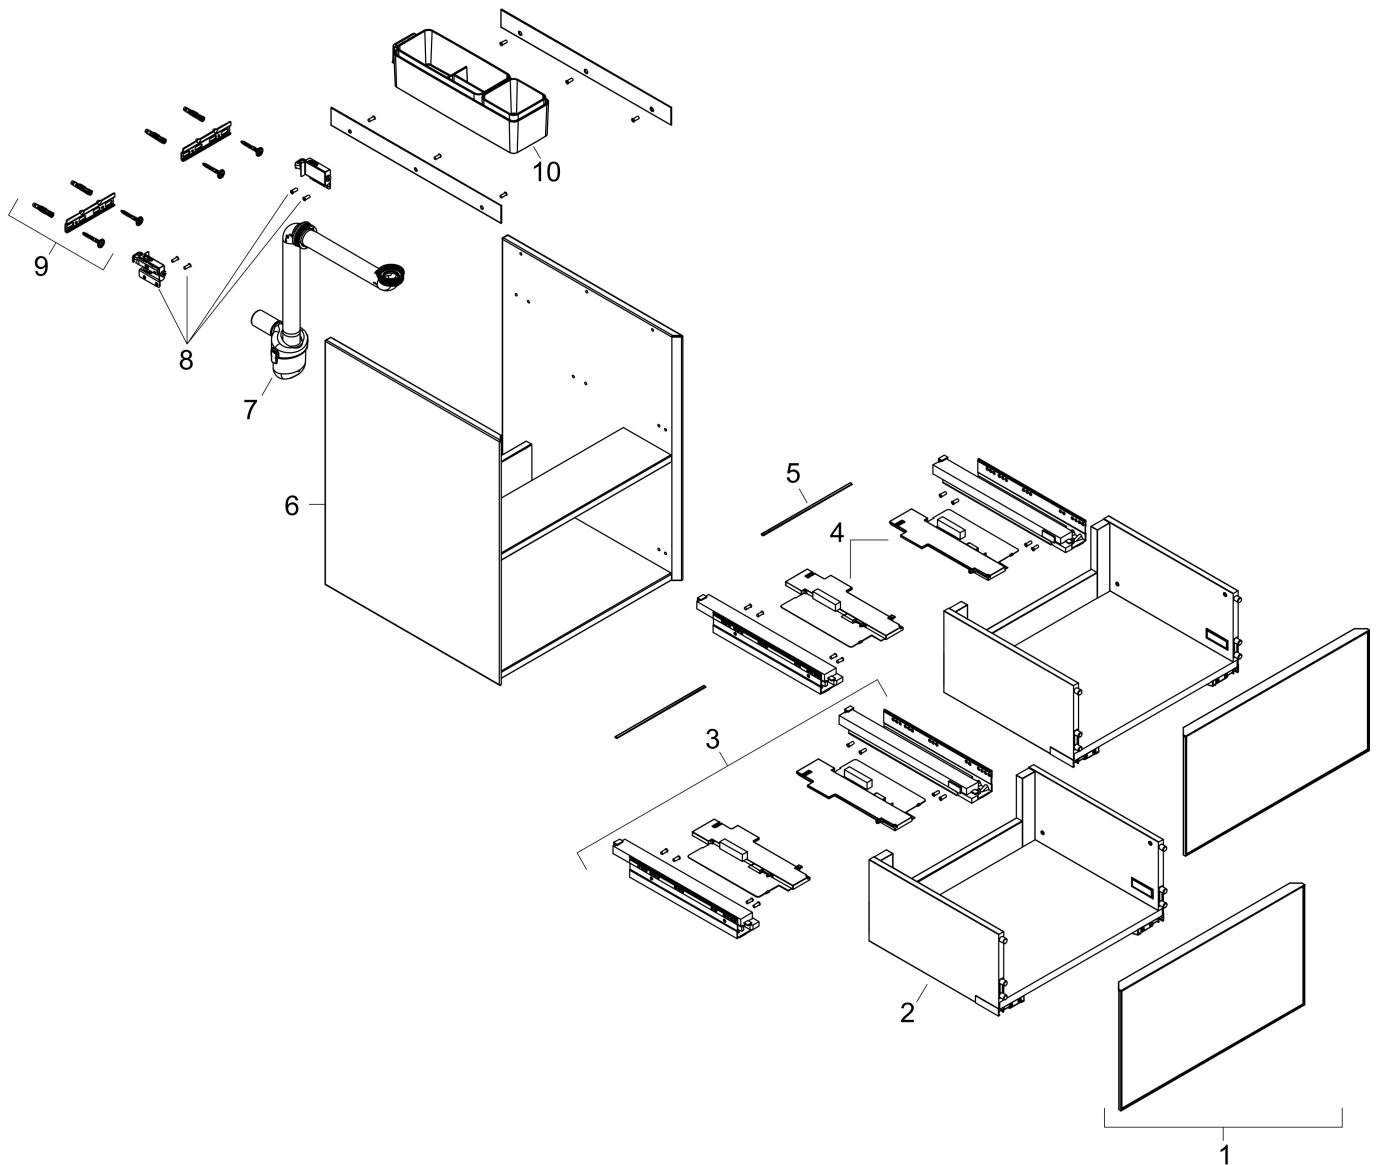

Produktbild

Funktioner

- består av: underskåp för tvättbord, lådindelare basuppsättning, platsbesparande vattenlås
- material stomme: MDF
- ytmaterial stomme: lack
- material front: kompakt laminerad skiva
- ytmaterial front: laminat (HPL)
- material frontram: aluminium
- ytmaterial frontram: pulverlack (stomfärg)
- SmoothSurface: slät och jämn för en fantastisk känsla
- AntiFingerprint: motverkar fingeravtryck
- MoistureProof: hållbart material anpassat för fuktiga miljöer
- utan handtag
- öppnas med PushOpen-funktion
- öppningstyp: helt utdragbar
- 2 lådor
- utan utskärning för vattenlås
- SoftClose, för mjuk och tyst stängning
- individuellt och flexibelt förvaringsutrymme tack vare invändig uppdelning
- 2 basuppsättningar med lådindelare igår
- 1 platsbesparande vattenlås ingår med vattentätning 50 mm
- väggmonterad
- monteringsstillstånd: förmonterad
- med befästningsmaterial
- tvättställ måste beställas separat

Ritning

Teknologi

Certifikat

Varumärke	hansgrohe
Art. Namn	Xevolos E Kommod matt skiffergrå 1180/475 med 2 lådor för tvättställ
Art. Nr.	54186730
RSK-nr.	8847409
Ytskikt	Ytfinish stomme: Matt skiffergrå, Ytfinish front: Mörk ek
Pos	1

Reservdelssritning för byggnadsår: >09/23

Varumärke hansgrohe
 Art. Namn **Xevolos E** Kommod matt skiffergrå 1180/475 med 2 lådor för tvättställ
 Art. Nr. 54186730
 RSK-nr. 8847409
 Ytskikt Yfinish stomme: Matt skiffergrå, Yfinish front: Mörk ek
 Pos 1