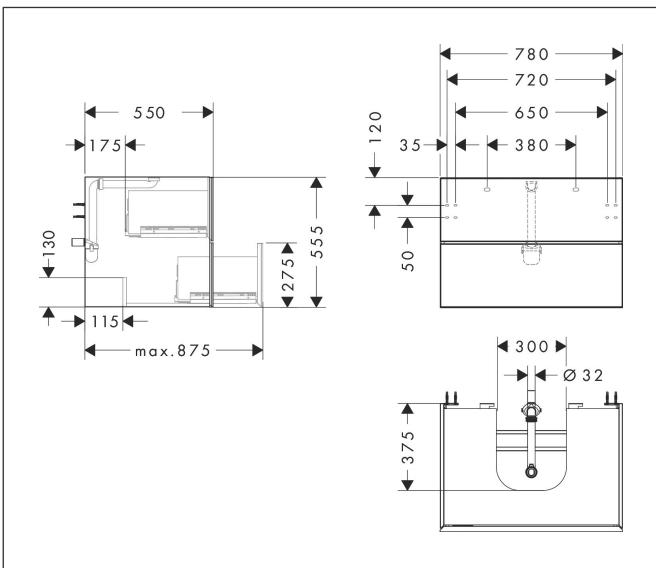

Varumärke
Art. Namn

hansgrohe
Xevolos E Kommod matt vit 780/550 med 2 lådor för bänkskiva och bänkmonterat tvättställ med slipad undersida

Art. Nr.
RSK-nr.

54187730
8847413

Ytskikt
Pos

Yfinish stomme: Matt vit, Yfinish front: Mörk ek
1

Produktbild

Ritning

Funktioner

- består av: underskåp för tvättbord, lådindelare basuppsättning, platsbesparande vattenlås
- material stomme: MDF
- ytmaterial stomme: lack
- material front: kompakt laminerad skiva
- ytmaterial front: laminat (HPL)
- material frontram: aluminium
- ytmaterial frontram: pulverlack (stomfärg)
- SmoothSurface: slät och jämn för en fantastisk känsla
- AntiFingerprint: motverkar fingeravtryck
- MoistureProof: hållbart material anpassat för fuktiga miljöer
- utan handtag
- öppnas med PushOpen-funktion
- öppningstyp: helt utdragbar
- 2 lådor
- utan utskärning för vattenlås
- SoftClose, för mjuk och tyst stängning
- individuellt och flexibelt förvaringsutrymme tack vare invändig uppdelning
- 1 basuppsättning lådindelare ingår
- 1 platsbesparande vattenlås ingår med vattentätning 50 mm
- väggmonterad
- monteringsstillstånd: förmonterad
- med befästningsmaterial
- Aluminiumram i stommens färg