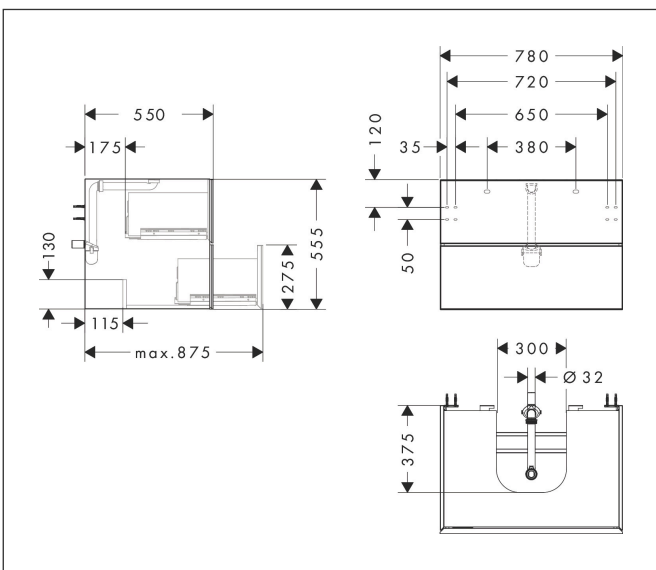

Varumärke
Art. Namn

hansgrohe
Xevolos E Kommod matt sandbeige 780/550 med 2 lådor för bänkskiva och
bänkmonterat tvättställ med slipad undersida

Art. Nr.
RSK-nr.

54188730
8847415

Ytskikt
Pos

Yfinish stomme: Matt sandbeige, Yfinish front: Mörk ek
1

Produktbild

Ritning

Funktioner

- består av: underskåp för tvättbord, lådindelare basuppsättning, platsbesparande vattenlås
- material stomme: MDF
- ytmaterial stomme: lack
- material front: kompakt laminerad skiva
- ytmaterial front: laminat (HPL)
- material frontram: aluminium
- ytmaterial frontram: pulverlack (stomfärg)
- SmoothSurface: slät och jämn för en fantastisk känsla
- AntiFingerprint: motverkar fingeravtryck
- MoistureProof: hållbart material anpassat för fuktiga miljöer
- utan handtag
- öppnas med PushOpen-funktion
- öppningstyp: helt utdragbar
- 2 lådor
- utan utskärning för vattenlås
- dörrgångjärn: vänster
- SoftClose, för mjuk och tyst stängning
- individuellt och flexibelt förvaringsutrymme tack vare invändig uppdelning
- 1 basuppsättning lådindelare ingår
- 1 platsbesparande vattenlås ingår med vattentätning 50 mm
- väggmonterad
- monteringsstillstånd: förmonterad
- med befästningsmaterial