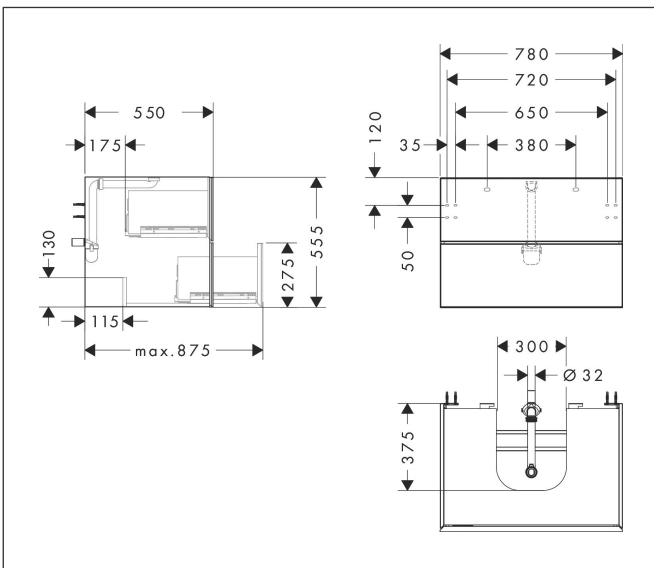

Varumärke
Art. Namn

hansgrohe
Xevolos E Kommod matt sandbeige 780/550 med 2 lådor för bänkskiva och
bänkmonterat tvättställ med slipad undersida

Art. Nr.
RSK-nr.
Ytskikt
Pos

54188790
8847416
Yfinish stomme: Matt sandbeige, Yfinish front: Metallisk sandbeige
1

Produktbild

Funktioner

- består av: underskåp för tvättbord, lådindelare basuppsättning, platsbesparande vattenlås
- material stomme: MDF
- ytmaterial stomme: lack
- material front: glas
- ytmaterial front: metallisk (satin)
- material frontram: aluminium
- ytmaterial frontram: pulverlack (stomfärg)
- SmoothSurface: slät och jämn för en fantastisk känsla
- AntiFingerprint: motverkar fingeravtryck
- MoistureProof: hållbart material anpassat för fuktiga miljöer
- utan handtag
- öppnas med PushOpen-funktion
- öppningstyp: helt utdragbar
- 2 lådor
- utan utskärning för vattenlås
- dörrgångjärn: vänster
- SoftClose, för mjuk och tyst stängning
- individuellt och flexibelt förvaringsutrymme tack vare inändig uppdelning
- 1 basuppsättning lådindelare ingår
- 1 platsbesparande vattenlås ingår med vattentätning 50 mm
- väggmonterad
- monteringsstillstånd: förmonterad
- med befästningsmaterial

Ritning

Teknologi

Certifikat