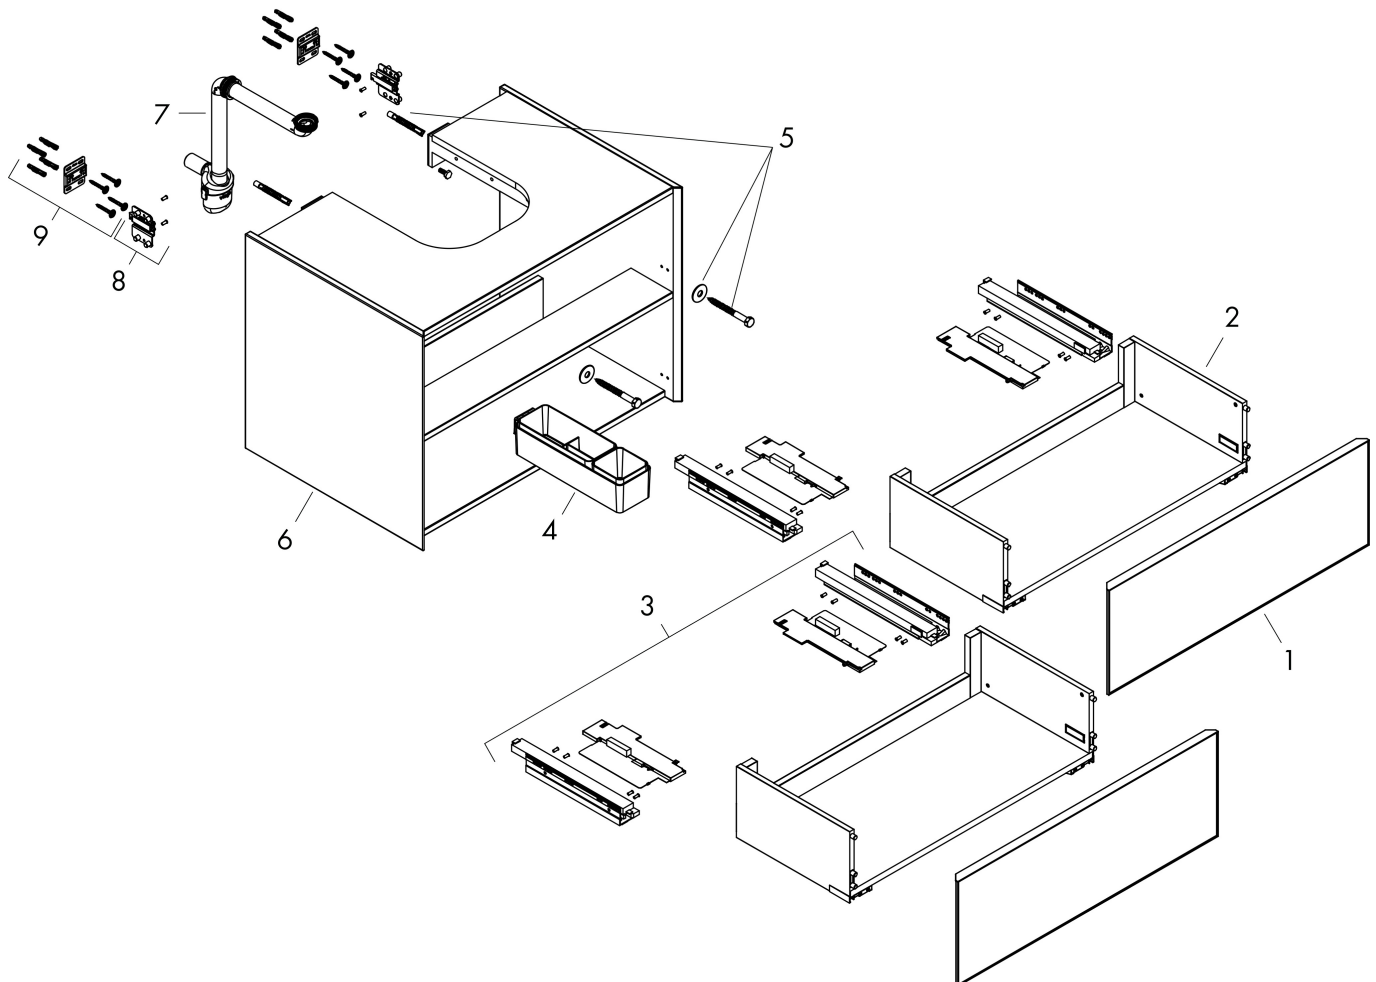

Varumärke	hansgrohe
Art. Namn	Xevolos E Kommod matt sandbeige 780/550 med 2 lådor för bänkskiva och bänkmonterat tvättställ med slipad undersida
Art. Nr.	54188790
RSK-nr.	8847416
Ytskikt	Yfinish stomme: Matt sandbeige, Yfinish front: Metallisk sandbeige
Pos	1

Reservdelsritning för byggnadsår: >09/23