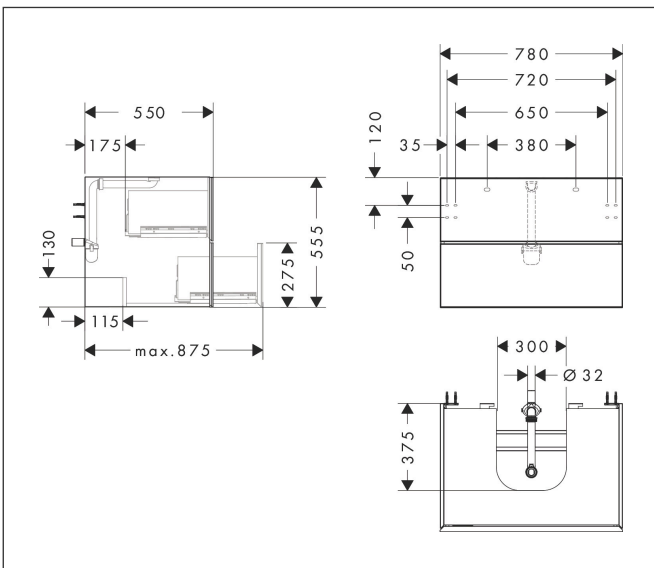

Varumärke
Art. Namn

hansgrohe
Xevolos E Kommod matt skiffergrå 780/550 med 2 lådor för bänkskiva och
bänkmonterat tvättställ med slipad undersida

Art. Nr.
RSK-nr.

54189390
8847417

Ytskikt
Pos

Yfinish stomme: Matt skiffergrå, Yfinish front: Mönstrad brons
1

Produktbild

Ritning

Funktioner

- består av: underskåp för tvättbord, lådindelare basuppsättning, platsbesparande vattenlås
- material stomme: MDF
- ytmaterial stomme: lack
- material front: keramik
- ytmaterial front: keramik med mikrotextur
- material frontram: aluminium
- ytmaterial frontram: pulverlack (stomfärg)
- SmoothSurface: slät och jämn för en fantastisk känsla
- AntiFingerprint: motverkar fingeravtryck
- MoistureProof: hållbart material anpassat för fuktiga miljöer
- utan handtag
- öppnas med PushOpen-funktion
- öppningstyp: helt utdragbar
- 2 lådor
- utan utskärning för vattenlås
- dörrgångjärn: vänster
- SoftClose, för mjuk och tyst stängning
- individuellt och flexibelt förvaringsutrymme tack vare invändig uppdelning
- 1 basuppsättning lådindelare ingår
- 1 platsbesparande vattenlås ingår med vattentätning 50 mm
- väggmonterad
- monteringsstillstånd: förmonterad
- med befästningsmaterial