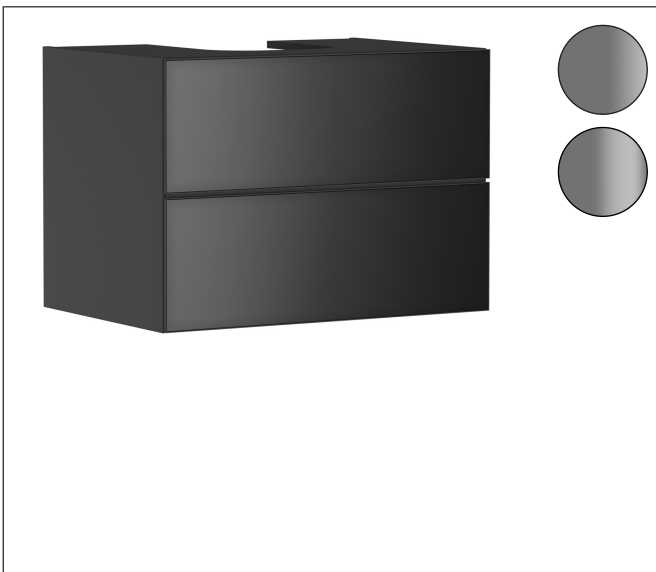

Varumärke
Art. Namn

hansgrohe
Xevolos E Kommod matt skiffergrå 780/550 med 2 lådor för bänkskiva och
bänkmonterat tvättställ med slipad undersida

Art. Nr.
RSK-nr.
Ytskikt
Pos

54189770
8847419
Yfinish stomme: Matt skiffergrå, Yfinish front: Metallisk skiffergrå
1

Produktbild

Funktioner

- består av: underskåp för tvättbord, lådindelare basuppsättning, platsbesparande vattenlås
- material stomme: MDF
- ytmaterial stomme: lack
- material front: glas
- ytmaterial front: metallisk (satin)
- material frontram: aluminium
- ytmaterial frontram: pulverlack (stomfärg)
- SmoothSurface: slät och jämn för en fantastisk känsla
- AntiFingerprint: motverkar fingeravtryck
- MoistureProof: hållbart material anpassat för fuktiga miljöer
- utan handtag
- öppnas med PushOpen-funktion
- öppningstyp: helt utdragbar
- 2 lådor
- utan utskärning för vattenlås
- dörrgångjärn: vänster
- SoftClose, för mjuk och tyst stängning
- individuellt och flexibelt förvaringsutrymme tack vare inändig uppdelning
- 1 basuppsättning lådindelare ingår
- 1 platsbesparande vattenlås ingår med vattentätning 50 mm
- väggmonterad
- monteringsstillstånd: förmonterad
- med befästningsmaterial

Ritning

Teknologi

Certifikat

Varumärke	hansgrohe
Art. Namn	Xevolos E Kommod matt skiffergrå 780/550 med 2 lådor för bänkskiva och bänkmonterat tvättställ med slipad undersida
Art. Nr.	54189770
RSK-nr.	8847419
Ytskikt	Ytfinish stomme: Matt skiffergrå, Ytfinish front: Metallisk skiffergrå
Pos	1

Reservdelsritning för byggnadsår: >09/23

Varumärke hansgrohe
 Art. Namn **Xevolos E** Kommod matt skiffergrå 780/550 med 2 lådor för bänkskiva och bänkmonterat tvättställ med slipad undersida
 Art. Nr. 54189770
 RSK-nr. 8847419
 Ytskikt Yfinish stomme: Matt skiffergrå, Yfinish front: Metallisk skiffergrå
 Pos 1