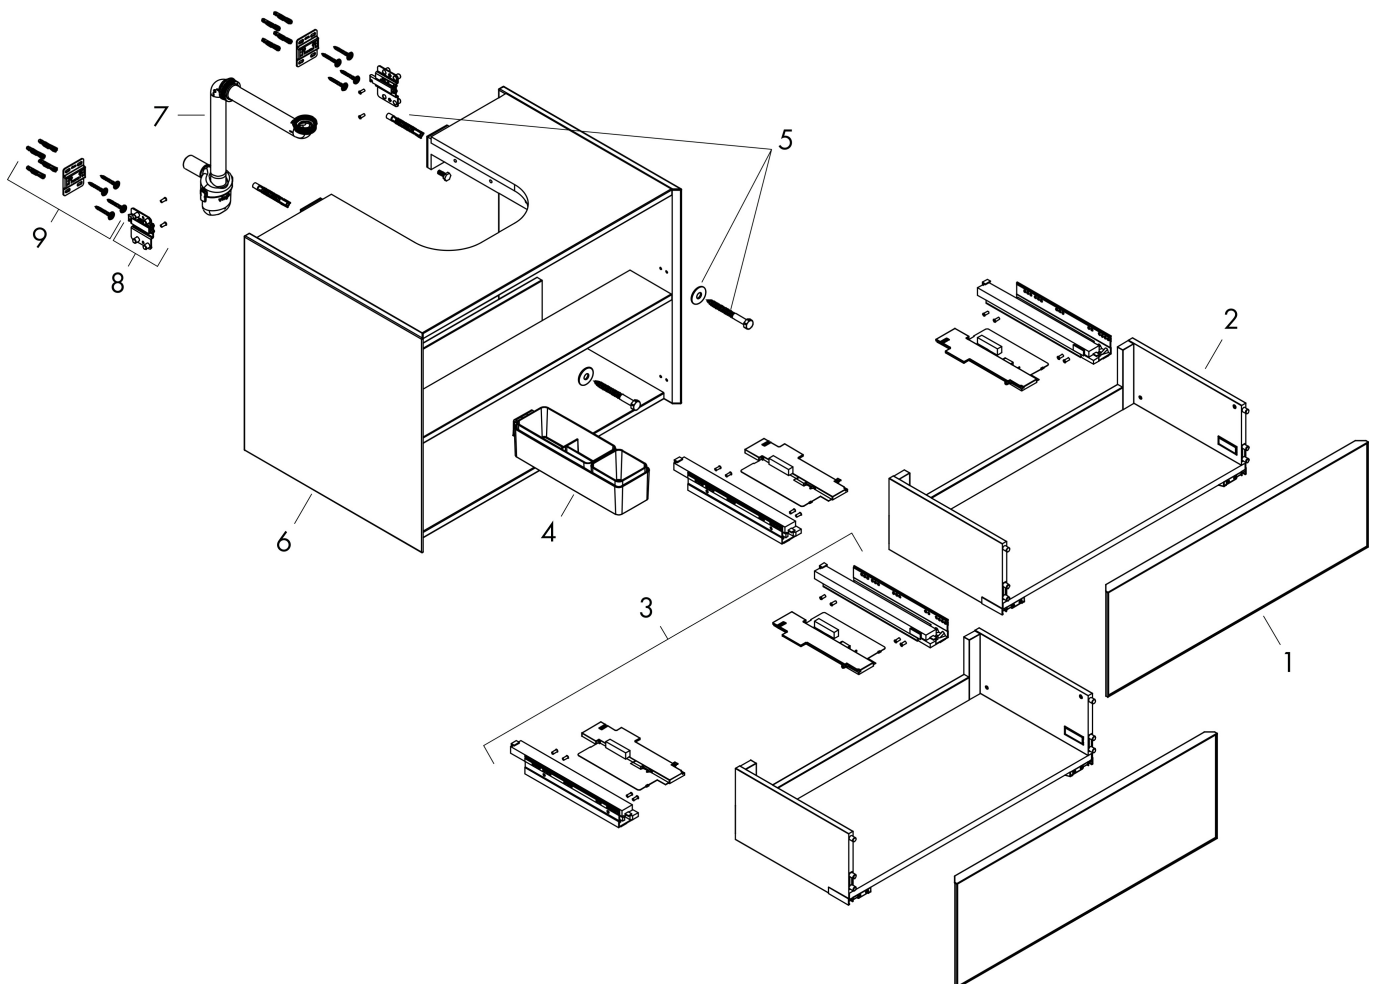

Produktbild

Funktioner

- består av: underskåp för tvättbord, lådindelare basuppsättning, platsbesparande vattenlås
- material stomme: MDF
- ytmaterial stomme: lack
- material front: glas
- ytmaterial front: metallisk (satin)
- material frontram: aluminium
- ytmaterial frontram: pulverlack (stomfärg)
- SmoothSurface: slät och jämn för en fantastisk känsla
- AntiFingerprint: motverkar fingeravtryck
- MoistureProof: hållbart material anpassat för fuktiga miljöer
- utan handtag
- öppnas med PushOpen-funktion
- öppningstyp: helt utdragbar
- 2 lådor
- utan utskärning för vattenlås
- dörrgångjärn: vänster
- SoftClose, för mjuk och tyst stängning
- individuellt och flexibelt förvaringsutrymme tack vare inändig uppdelning
- 1 basuppsättning lådindelare ingår
- 1 platsbesparande vattenlås ingår med vattentätning 50 mm
- väggmonterad
- monteringsstillstånd: förmonterad
- med befästningsmaterial

Ritning

Teknologi

Certifikat

Varumärke	hansgrohe
Art. Namn	Xevolos E Kommod matt skiffergrå 780/550 med 2 lådor för bänkskiva och bänkmonterat tvättställ med slipad undersida
Art. Nr.	54189770
RSK-nr.	8847419
Ytskikt	Ytfinish stomme: Matt skiffergrå, Ytfinish front: Metallisk skiffergrå
Pos	1

Reservdelsritning för byggnadsår: >09/23

Varumärke hansgrohe
 Art. Namn **Xevolos E** Kommod matt skiffergrå 780/550 med 2 lådor för bänkskiva och bänkmonterat tvättställ med slipad undersida
 Art. Nr. 54189770
 RSK-nr. 8847419
 Ytskikt Yfinish stomme: Matt skiffergrå, Yfinish front: Metallisk skiffergrå
 Pos 1