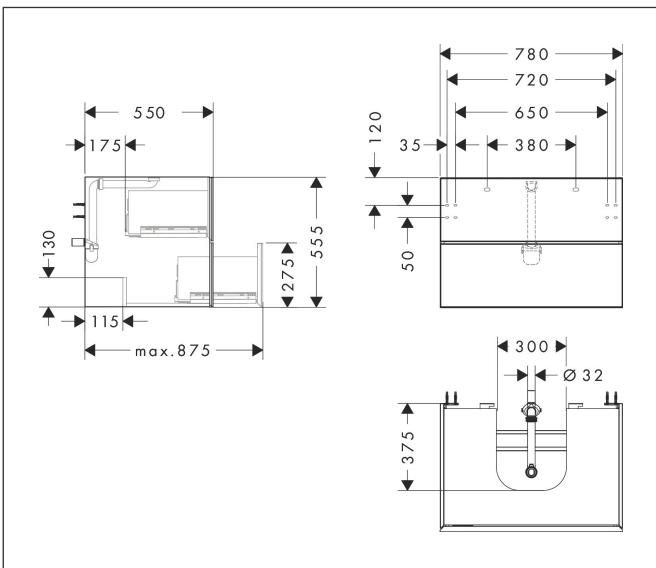

Varumärke
Art. Namn

hansgrohe
Xevolos E Kommod matt skiffergrå 780/550 med 2 lådor för bänkskiva och
bänkmonterat tvättställ med slipad undersida

Art. Nr.
RSK-nr.
Ytskikt
Pos

54189770
8847419
Yfinish stomme: Matt skiffergrå, Yfinish front: Metallisk skiffergrå
1

Produktbild

Funktioner

- består av: underskåp för tvättbord, lådindelare basuppsättning, platsbesparande vattenlås
- material stomme: MDF
- ytmaterial stomme: lack
- material front: glas
- ytmaterial front: metallisk (satin)
- material frontram: aluminium
- ytmaterial frontram: pulverlack (stomfärg)
- SmoothSurface: slät och jämn för en fantastisk känsla
- AntiFingerprint: motverkar fingeravtryck
- MoistureProof: hållbart material anpassat för fuktiga miljöer
- utan handtag
- öppnas med PushOpen-funktion
- öppningstyp: helt utdragbar
- 2 lådor
- utan utskärning för vattenlås
- dörrgångjärn: vänster
- SoftClose, för mjuk och tyst stängning
- individuellt och flexibelt förvaringsutrymme tack vare inändig uppdelning
- 1 basuppsättning lådindelare ingår
- 1 platsbesparande vattenlås ingår med vattentätning 50 mm
- väggmonterad
- monteringsstillstånd: förmonterad
- med befästningsmaterial

Ritning

Teknologi

Certifikat

Varumärke	hansgrohe
Art. Namn	Xevolos E Kommod matt skiffergrå 780/550 med 2 lådor för bänkskiva och bänkmonterat tvättställ med slipad undersida
Art. Nr.	54189770
RSK-nr.	8847419
Ytskikt	Ytfinish stomme: Matt skiffergrå, Ytfinish front: Metallisk skiffergrå
Pos	1