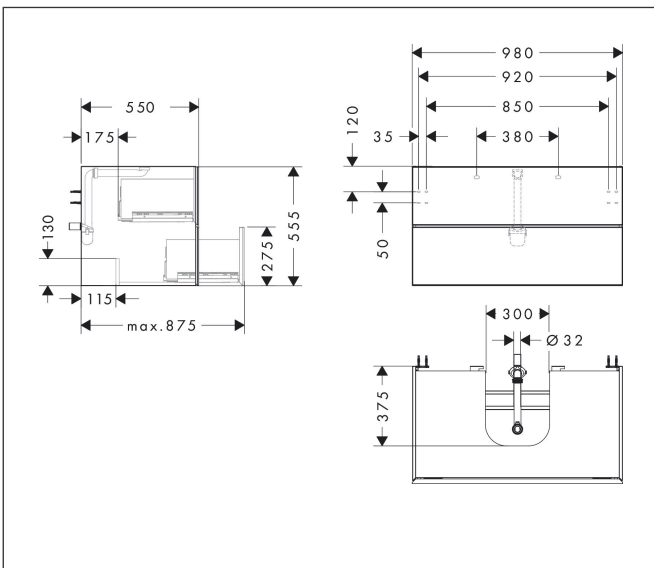

Varumärke
Art. Namn

hansgrohe
Xevolos E Kommod matt vit 980/550 med 2 lådor för bänkskiva och bänkmonterat tvättställ med slipad undersida

Art. Nr.
RSK-nr.
Ytskikt
Pos

54190320
8847420
Yfinish stomme: Matt vit, Yfinish front: Metallisk vit
1

Produktbild

Ritning

Funktioner

- består av: underskåp för tvättbord, lådindelare basuppsättning, platsbesparande vattenlås
- material stomme: MDF
- ytmaterial stomme: lack
- material front: glas
- ytmaterial front: metallisk (satin)
- material frontram: aluminium
- ytmaterial frontram: pulverlack (stomfärg)
- SmoothSurface: slät och jämn för en fantastisk känsla
- AntiFingerprint: motverkar fingeravtryck
- MoistureProof: hållbart material anpassat för fuktiga miljöer
- utan handtag
- öppnas med PushOpen-funktion
- öppningstyp: helt utdragbar
- 2 lådor
- utan utskärning för vattenlås
- SoftClose, för mjuk och tyst stängning
- individuellt och flexibelt förvaringsutrymme tack vare invändig uppdelning
- 2 basuppsättningar med lådindelare igår
- 1 platsbesparande vattenlås ingår med vattentätning 50 mm
- väggmonterad
- monteringsstillstånd: förmonterad
- med befästningsmaterial
- Aluminiumram i stommens färg