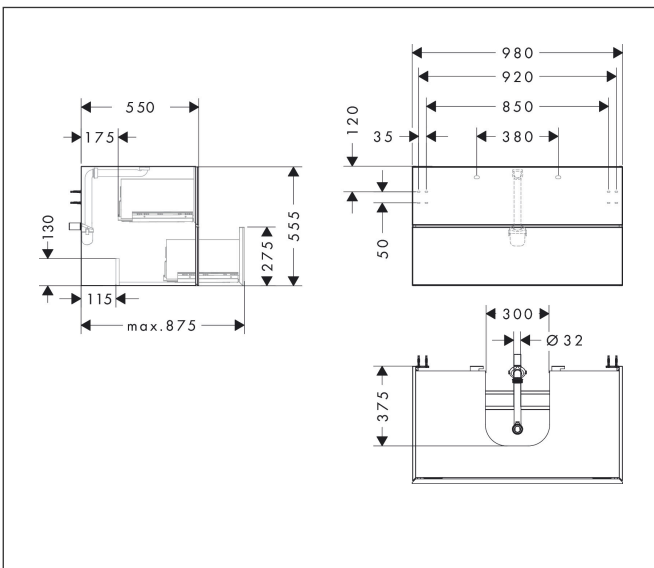

Varumärke
Art. Namn

hansgrohe
Xevolos E Kommod matt vit 980/550 med 2 lådor för bänkskiva och bänkmonterat tvättställ med slipad undersida

Art. Nr.
RSK-nr.

54190390
8847421

Ytskikt
Pos

Yfinish stomme: Matt vit, Yfinish front: Mönstrad brons
1

Produktbild

Ritning

Funktioner

- består av: underskåp för tvättbord, lådindelare basuppsättning, platsbesparande vattenlås
- material stomme: MDF
- ytmaterial stomme: lack
- material front: keramik
- ytmaterial front: keramik med mikrotextur
- material frontram: aluminium
- ytmaterial frontram: pulverlack (stomfärg)
- SmoothSurface: slät och jämn för en fantastisk känsla
- AntiFingerprint: motverkar fingeravtryck
- MoistureProof: hållbart material anpassat för fuktiga miljöer
- utan handtag
- öppnas med PushOpen-funktion
- öppningstyp: helt utdragbar
- 2 lådor
- utan utskärning för vattenlås
- SoftClose, för mjuk och tyst stängning
- individuellt och flexibelt förvaringsutrymme tack vare invändig uppdelning
- 2 basuppsättningar med lådindelare igår
- 1 platsbesparande vattenlås ingår med vattentätning 50 mm
- väggmonterad
- monteringsstillstånd: förmonterad
- med befästningsmaterial
- Aluminiumram i stommens färg

Teknologi

Certifikat