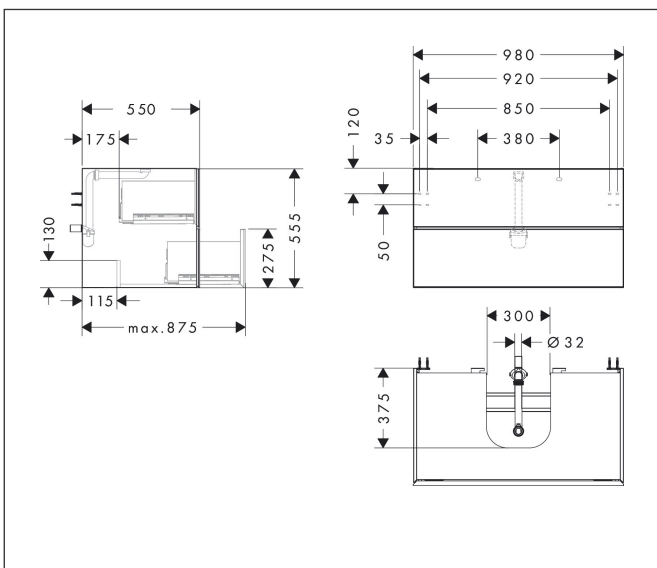

Varumärke	hansgrohe
Art. Namn	Xevolos E Kommod matt vit 980/550 med 2 lådor för bänkskiva och bänkmonterat tvättställ med slipad undersida
Art. Nr.	54190730
RSK-nr.	8847422
Ytskikt	Yfinish stomme: Matt vit, Yfinish front: Mörk ek
Pos	1

Produktbild

Funktioner

- består av: underskåp för tvättbord, lådindelare basuppsättning, platsbesparande vattenlås
- material stomme: MDF
- ytmaterial stomme: lack
- material front: kompakt laminerad skiva
- ytmaterial front: laminat (HPL)
- material frontram: aluminium
- ytmaterial frontram: pulverlack (stomfärg)
- SmoothSurface: slät och jämn för en fantastisk känsla
- AntiFingerprint: motverkar fingeravtryck
- MoistureProof: hållbart material anpassat för fuktiga miljöer
- utan handtag
- öppnas med PushOpen-funktion
- öppningstyp: helt utdragbar
- 2 lådor
- utan utskärning för vattenlås
- SoftClose, för mjuk och tyst stängning
- individuellt och flexibelt förvaringsutrymme tack vare invändig uppdelning
- 2 basuppsättningar med lådindelare igår
- 1 platsbesparande vattenlås ingår med vattentätning 50 mm
- väggmonterad
- monteringsstillstånd: förmonterad
- med befästningsmaterial
- Aluminiumram i stommens färg

Ritning

Teknologi

Certifikat