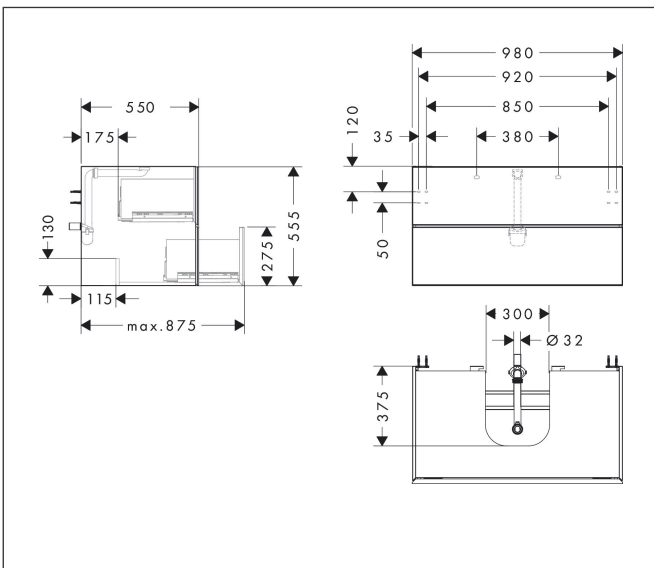

Varumärke
Art. Namn

hansgrohe
Xevolos E Kommod matt sandbeige 980/550 med 2 lådor för bänkskiva och
bänkmonterat tvättställ med slipad undersida

Art. Nr.
RSK-nr.
Ytskikt
Pos

54191790
8847425
Yfinish stomme: Matt sandbeige, Yfinish front: Metallisk sandbeige
1

Produktbild

Ritning

Funktioner

- består av: underskåp för tvättbord, lådindelare basuppsättning, platsbesparande vattenlås
- material stomme: MDF
- ytmaterial stomme: lack
- material front: glas
- ytmaterial front: metallisk (satin)
- material frontram: aluminium
- ytmaterial frontram: pulverlack (stomfärg)
- SmoothSurface: slät och jämn för en fantastisk känsla
- AntiFingerprint: motverkar fingeravtryck
- MoistureProof: hållbart material anpassat för fuktiga miljöer
- utan handtag
- öppnas med PushOpen-funktion
- öppningstyp: helt utdragbar
- 2 lådor
- utan utskärning för vattenlås
- SoftClose, för mjuk och tyst stängning
- individuellt och flexibelt förvaringsutrymme tack vare invändig uppdelning
- 2 basuppsättningar med lådindelare igår
- 1 platsbesparande vattenlås ingår med vattentätning 50 mm
- väggmonterad
- monteringsställstånd: förmonterad
- med befästningsmaterial
- Aluminiumram i stommens färg