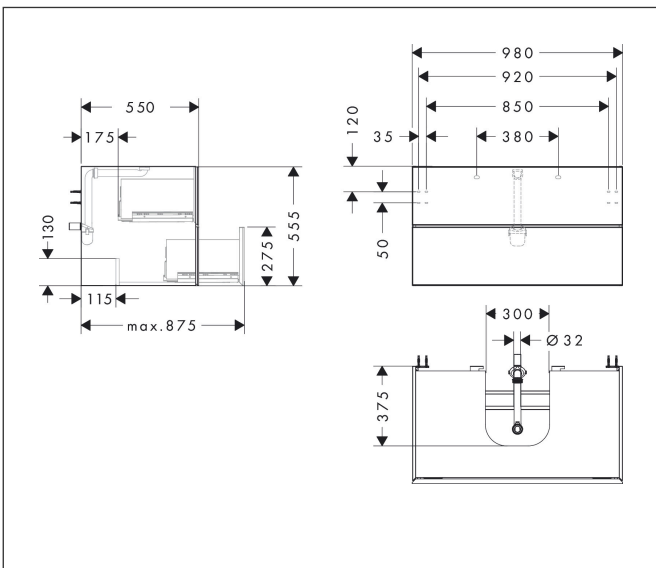

Varumärke
Art. Namn

hansgrohe

Xevolos E Kommod matt skiffergrå 980/550 med 2 lådor för bänkskiva och bänkmonterat tvättställ med slipad undersida

Art. Nr.
RSK-nr.

54192730
8847427

Ytskikt
Pos

Yfinish stomme: Matt skiffergrå, Yfinish front: Mörk ek
1

Produktbild

Funktioner

- består av: underskåp för tvättbord, lådindelare basuppsättning, platsbesparande vattenlås
- material stomme: MDF
- ytmaterial stomme: lack
- material front: kompakt laminerad skiva
- ytmaterial front: laminat (HPL)
- material frontram: aluminium
- ytmaterial frontram: pulverlack (stomfärg)
- SmoothSurface: slät och jämn för en fantastisk känsla
- AntiFingerprint: motverkar fingeravtryck
- MoistureProof: hållbart material anpassat för fuktiga miljöer
- utan handtag
- öppnas med PushOpen-funktion
- öppningstyp: helt utdragbar
- 2 lådor
- utan utskärning för vattenlås
- SoftClose, för mjuk och tyst stängning
- individuellt och flexibelt förvaringsutrymme tack vare invändig uppdelning
- 1 basuppsättning lådindelare ingår
- 1 platsbesparande vattenlås ingår med vattentätning 50 mm
- väggmonterad
- monteringsstillstånd: förmonterad
- med befästningsmaterial
- Aluminiumram i stommens färg

Ritning

Teknologi

Certifikat