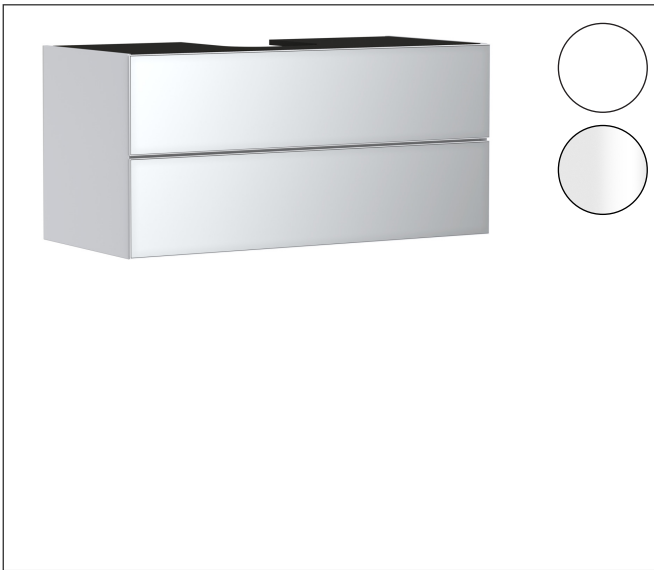

Varumärke
Art. Namn

hansgrohe
Xevolos E Kommod matt vit 1180/550 med 2 lådor för bänkskiva och
bänkmonterat tvättställ med slipad undersida

Art. Nr.
RSK-nr.
Ytskikt
Pos

54193320
8847429
Yfinish stomme: Matt vit, Yfinish front: Metallisk vit
1

Produktbild

Funktioner

- består av: underskåp för tvättbord, lådindelare basuppsättning, platsbesparande vattenlås
- material stomme: MDF
- ytmaterial stomme: lack
- material front: glas
- ytmaterial front: metallisk (satin)
- material frontram: aluminium
- ytmaterial frontram: pulverlack (stomfärg)
- SmoothSurface: slät och jämn för en fantastisk känsla
- AntiFingerprint: motverkar fingeravtryck
- MoistureProof: hållbart material anpassat för fuktiga miljöer
- utan handtag
- öppnas med PushOpen-funktion
- öppningstyp: helt utdragbar
- 2 lådor
- utan utskärning för vattenlås
- SoftClose, för mjuk och tyst stängning
- individuellt och flexibelt förvaringsutrymme tack vare invändig uppdelning
- 2 basuppsättningar med lådindelare igår
- 1 platsbesparande vattenlås ingår med vattentätning 50 mm
- väggmonterad
- monteringsstillstånd: förmonterad
- med befästningsmaterial
- Aluminiumram i stommens färg

Ritning

Teknologi

Certifikat

Varumärke	hansgrohe
Art. Namn	Xevolos E Kommod matt vit 1180/550 med 2 lådor för bänkskiva och bänkmonterat tvättställ med slipad undersida
Art. Nr.	54193320
RSK-nr.	8847429
Ytskikt	Ytfinish stomme: Matt vit, Ytfinish front: Metallisk vit
Pos	1

Reservdelsritning för byggnadsår: >09/23

Varumärke hansgrohe
 Art. Namn **Xevolos E** Kommod matt vit 1180/550 med 2 lådor för bänkskiva och
 bänkmonterat tvättställ med slipad undersida
 Art. Nr. 54193320
 RSK-nr. 8847429
 Ytskikt Yfinish stomme: Matt vit, Yfinish front: Metallisk vit
 Pos 1