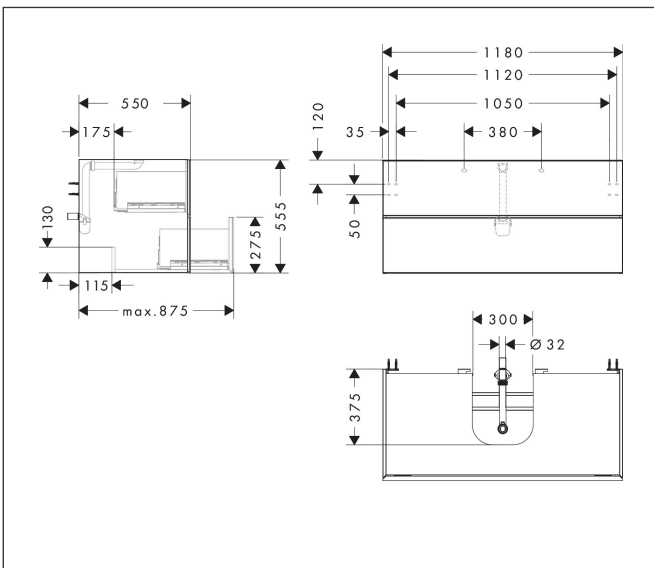

Varumärke
Art. Namn

hansgrohe
Xevolos E Kommod matt vit 1180/550 med 2 lådor för bänkskiva och
bänkmonterat tvättställ med slipad undersida

Art. Nr.
RSK-nr.
Ytskikt
Pos

54193320
8847429
Yfinish stomme: Matt vit, Yfinish front: Metallisk vit
1

Produktbild

Funktioner

- består av: underskåp för tvättbord, lådindelare basuppsättning, platsbesparande vattenlås
- material stomme: MDF
- ytmaterial stomme: lack
- material front: glas
- ytmaterial front: metallisk (satin)
- material frontram: aluminium
- ytmaterial frontram: pulverlack (stomfärg)
- SmoothSurface: slät och jämn för en fantastisk känsla
- AntiFingerprint: motverkar fingeravtryck
- MoistureProof: hållbart material anpassat för fuktiga miljöer
- utan handtag
- öppnas med PushOpen-funktion
- öppningstyp: helt utdragbar
- 2 lådor
- utan utskärning för vattenlås
- SoftClose, för mjuk och tyst stängning
- individuellt och flexibelt förvaringsutrymme tack vare invändig uppdelning
- 2 basuppsättningar med lådindelare igår
- 1 platsbesparande vattenlås ingår med vattentätning 50 mm
- väggmonterad
- monteringsstillstånd: förmonterad
- med befästningsmaterial
- Aluminiumram i stommens färg

Ritning

Teknologi

Certifikat

Varumärke	hansgrohe
Art. Namn	Xevolos E Kommod matt vit 1180/550 med 2 lådor för bänkskiva och bänkmonterat tvättställ med slipad undersida
Art. Nr.	54193320
RSK-nr.	8847429
Ytskikt	Ytfinish stomme: Matt vit, Ytfinish front: Metallisk vit
Pos	1

Reservdelsritning för byggnadsår: >09/23

Varumärke hansgrohe
 Art. Namn **Xevolos E** Kommod matt vit 1180/550 med 2 lådor för bänkskiva och
 bänkmonterat tvättställ med slipad undersida
 Art. Nr. 54193320
 RSK-nr. 8847429
 Ytskikt Yfinish stomme: Matt vit, Yfinish front: Metallisk vit
 Pos 1