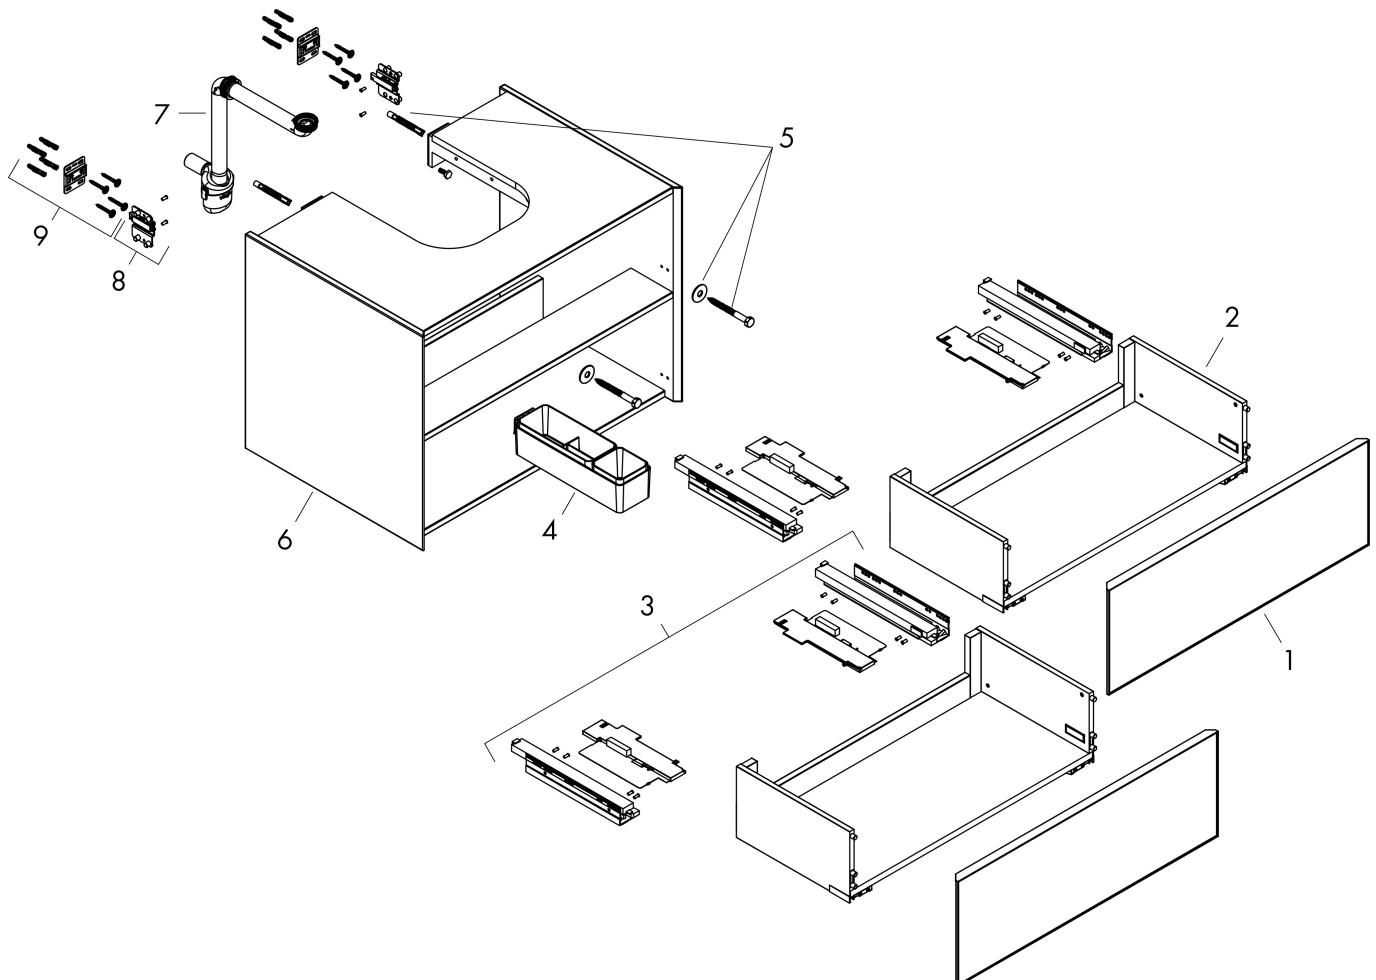

Produktbild

Funktioner

- består av: underskåp för tvättbord, lådindelare basuppsättning, platsbesparande vattenlås
- material stomme: MDF
- ytmaterial stomme: lack
- material front: glas
- ytmaterial front: metallisk (satin)
- material frontram: aluminium
- ytmaterial frontram: pulverlack (stomfärg)
- SmoothSurface: slät och jämn för en fantastisk känsla
- AntiFingerprint: motverkar fingeravtryck
- MoistureProof: hållbart material anpassat för fuktiga miljöer
- utan handtag
- öppnas med PushOpen-funktion
- öppningstyp: helt utdragbar
- 2 lådor
- utan utskärning för vattenlås
- SoftClose, för mjuk och tyst stängning
- individuellt och flexibelt förvaringsutrymme tack vare invändig uppdelning
- 2 basuppsättningar med lådindelare igår
- 1 platsbesparande vattenlås ingår med vattentätning 50 mm
- väggmonterad
- monteringsstillstånd: förmonterad
- med befästningsmaterial
- Aluminiumram i stommens färg

Ritning

Teknologi

Certifikat

Varumärke	hansgrohe
Art. Namn	Xevolos E Kommod matt vit 1180/550 med 2 lådor för bänkskiva och bänkmonterat tvättställ med slipad undersida
Art. Nr.	54193320
RSK-nr.	8847429
Ytskikt	Ytfinish stomme: Matt vit, Ytfinish front: Metallisk vit
Pos	1

Reservdelsritning för byggnadsår: >09/23

Varumärke hansgrohe
 Art. Namn **Xevolos E** Kommod matt vit 1180/550 med 2 lådor för bänkskiva och
 bänkmonterat tvättställ med slipad undersida
 Art. Nr. 54193320
 RSK-nr. 8847429
 Ytskikt Yfinish stomme: Matt vit, Yfinish front: Metallisk vit
 Pos 1