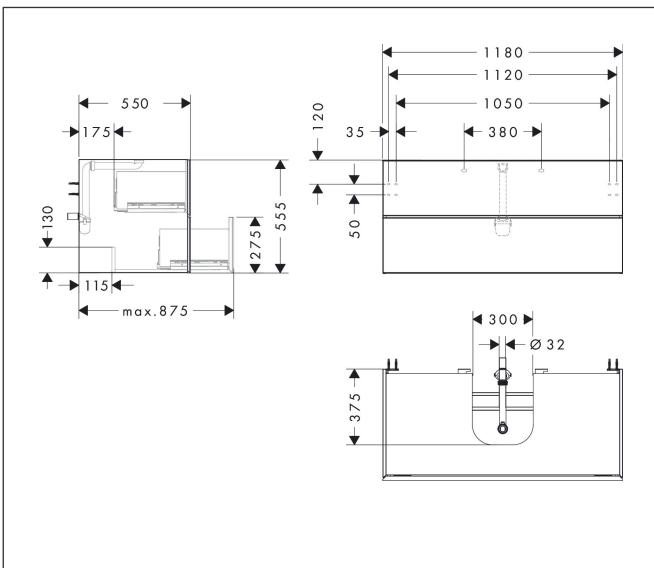

Ritning

Funktioner

- består av: underskåp för tvättbord, lådindelare basuppsättning, platsbesparande vattenlås
- material stomme: MDF
- ytmaterial stomme: lack
- material front: keramik
- ytmaterial front: keramik med mikrotextur
- material frontram: aluminium
- ytmaterial frontram: pulverlack (stomfärg)
- SmoothSurface: slät och jämn för en fantastisk känsla
- AntiFingerprint: motverkar fingeravtryck
- MoistureProof: hållbart material anpassat för fuktiga miljöer
- utan handtag
- öppnas med PushOpen-funktion
- öppningstyp: helt utdragbar
- 2 lådor
- utan utskärning för vattenlås
- SoftClose, för mjuk och tyst stängning
- individuellt och flexibelt förvaringsutrymme tack vare invändig uppdelning
- 2 basuppsättningar med lådindelare igår
- 1 platsbesparande vattenlås ingår med vattentätning 50 mm
- väggmonterad
- monteringsstillstånd: förmonterad
- med befästningsmaterial
- Aluminiumram i stommens färg

Teknologi

Certifikat