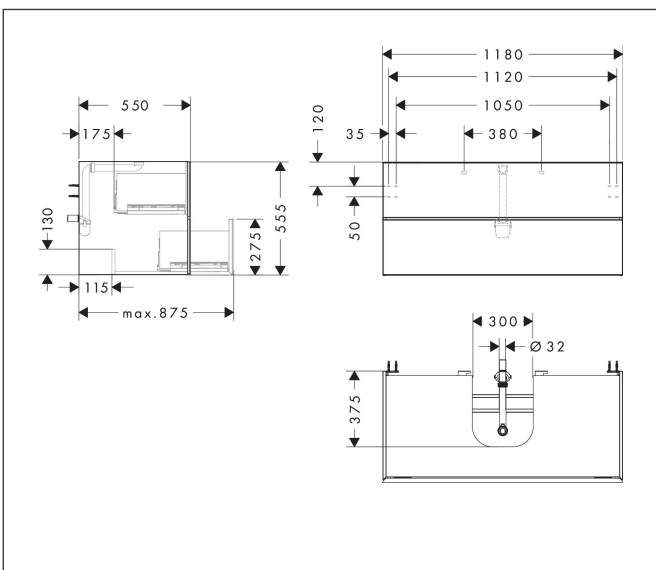

| | |
|-----------|---|
| Varumärke | hansgrohe |
| Art. Namn | Xevolos E Kommod matt skiffergrå 1180/550 med 2 lådor för bänkskiva och bänkmonterat tvättställ med slipad undersida |
| Art. Nr. | 54195730 |
| RSK-nr. | 8847436 |
| Ytskikt | Yfinish stomme: Matt skiffergrå, Yfinish front: Mörk ek |
| Pos | 1 |

Produktbild

Ritning

Funktioner

- består av: underskåp för tvättbord, lådindelare basuppsättning, platsbesparande vattenlås
- material stomme: MDF
- ytmaterial stomme: lack
- material front: kompakt laminerad skiva
- ytmaterial front: laminat (HPL)
- material frontram: aluminium
- ytmaterial frontram: pulverlack (stomfärg)
- SmoothSurface: slät och jämn för en fantastisk känsla
- AntiFingerprint: motverkar fingeravtryck
- MoistureProof: hållbart material anpassat för fuktiga miljöer
- utan handtag
- öppnas med PushOpen-funktion
- öppningstyp: helt utdragbar
- 2 lådor
- utan utskärning för vattenlås
- SoftClose, för mjuk och tyst stängning
- individuellt och flexibelt förvaringsutrymme tack vare invändig uppdelning
- 2 basuppsättningar med lådindelare igår
- 1 platsbesparande vattenlås ingår med vattentätning 50 mm
- väggmonterad
- monteringsstillstånd: förmonterad
- med befästningsmaterial
- Aluminiumram i stommens färg