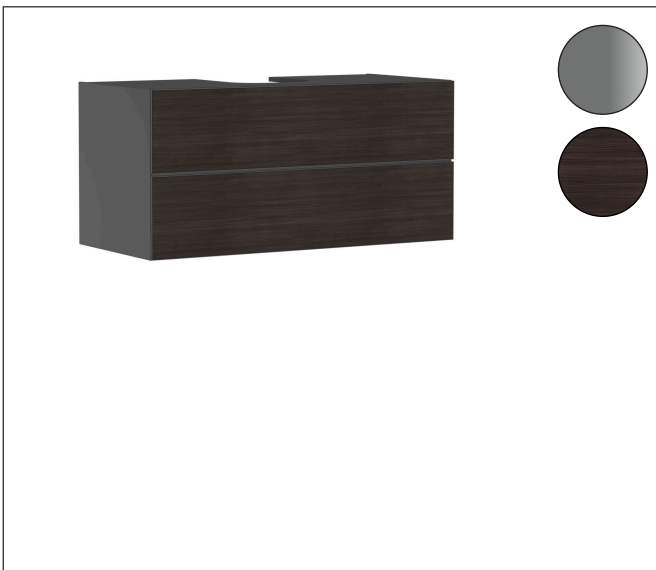

| | |
|-----------|---|
| Varumärke | hansgrohe |
| Art. Namn | Xevolos E Kommod matt skiffergrå 1180/550 med 2 lådor för bänkskiva och bänkmonterat tvättställ med slipad undersida |
| Art. Nr. | 54195730 |
| RSK-nr. | 8847436 |
| Ytskikt | Yfinish stomme: Matt skiffergrå, Yfinish front: Mörk ek |
| Pos | 1 |

Produktbild

Ritning

Funktioner

- består av: underskåp för tvättbord, lådindelare basuppsättning, platsbesparande vattenlås
- material stomme: MDF
- ytmaterial stomme: lack
- material front: kompakt laminerad skiva
- ytmaterial front: laminat (HPL)
- material frontram: aluminium
- ytmaterial frontram: pulverlack (stomfärg)
- SmoothSurface: slät och jämn för en fantastisk känsla
- AntiFingerprint: motverkar fingeravtryck
- MoistureProof: hållbart material anpassat för fuktiga miljöer
- utan handtag
- öppnas med PushOpen-funktion
- öppningstyp: helt utdragbar
- 2 lådor
- utan utskärning för vattenlås
- SoftClose, för mjuk och tyst stängning
- individuellt och flexibelt förvaringsutrymme tack vare invändig uppdelning
- 2 basuppsättningar med lådindelare igår
- 1 platsbesparande vattenlås ingår med vattentätning 50 mm
- väggmonterad
- monteringsstillstånd: förmonterad
- med befästningsmaterial
- Aluminiumram i stommens färg

Teknologi

Certifikat

| | |
|-----------|---|
| Varumärke | hansgrohe |
| Art. Namn | Xevolos E Kommod matt skiffergrå 1180/550 med 2 lådor för bänkskiva och bänkmonterat tvättställ med slipad undersida |
| Art. Nr. | 54195730 |
| RSK-nr. | 8847436 |
| Ytskikt | Ytfinish stomme: Matt skiffergrå, Ytfinish front: Mörk ek |
| Pos | 1 |

Reservdelsritning för byggnadsår: >09/23

Varumärke hansgrohe
 Art. Namn **Xevolos E** Kommod matt skiffergrå 1180/550 med 2 lådor för bänkskiva och bänkmonterat tvättställ med slipad undersida
 Art. Nr. 54195730
 RSK-nr. 8847436
 Ytskikt Yfinish stomme: Matt skiffergrå, Yfinish front: Mörk ek
 Pos 1