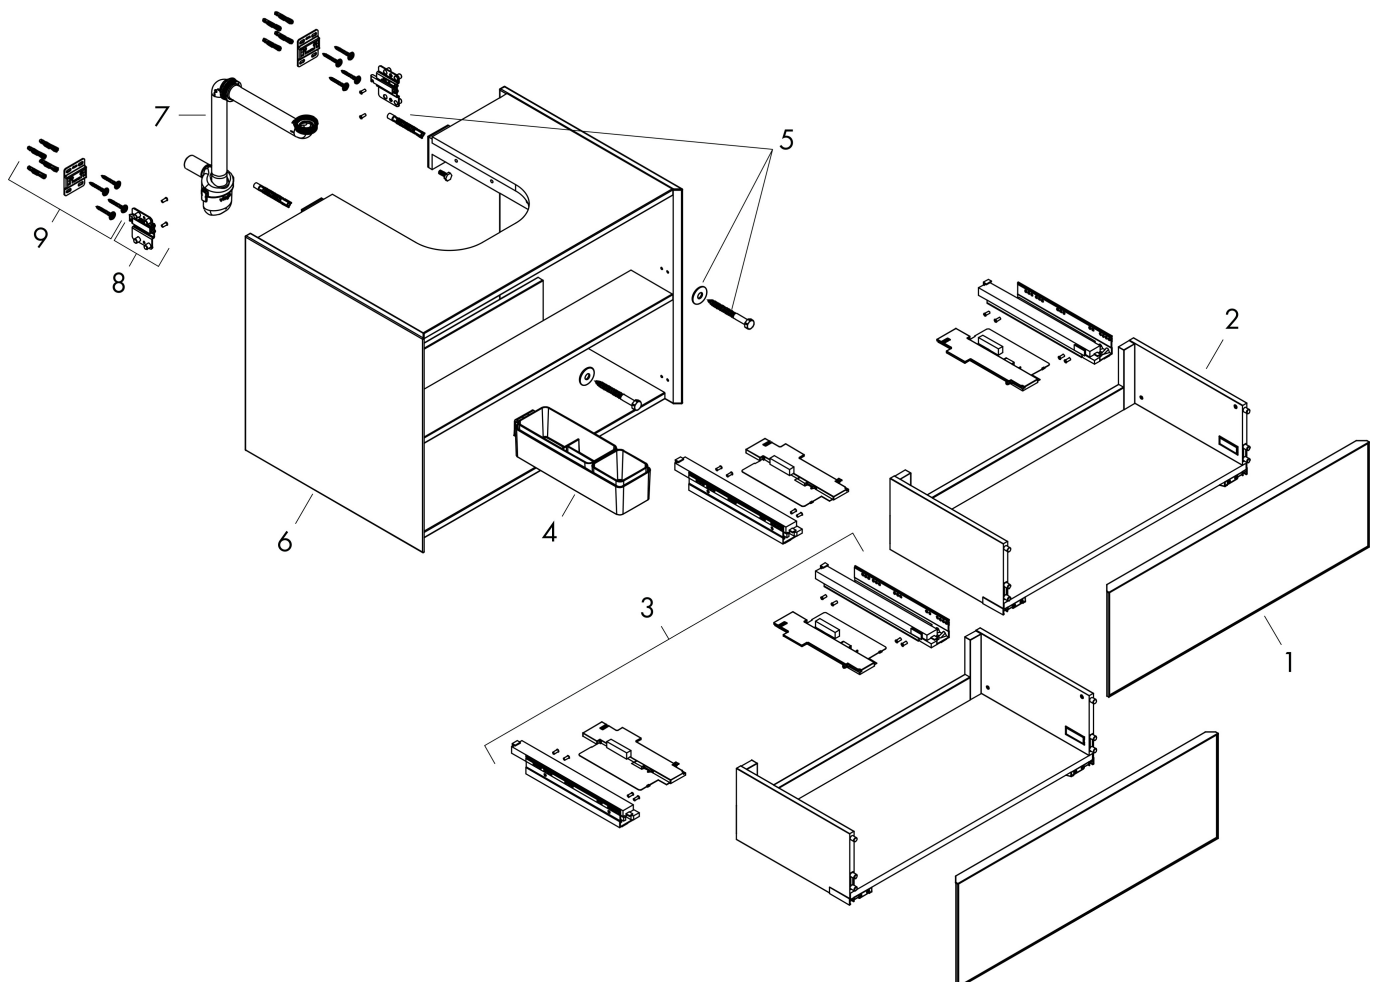

Produktbild

Ritning

Funktioner

- består av: underskåp för tvättbord, lådindelare basuppsättning, platsbesparande vattenlås
- material stomme: MDF
- ytmaterial stomme: lack
- material front: kompakt laminerad skiva
- ytmaterial front: laminat (HPL)
- material frontram: aluminium
- ytmaterial frontram: pulverlack (stomfärg)
- SmoothSurface: slät och jämn för en fantastisk känsla
- AntiFingerprint: motverkar fingeravtryck
- MoistureProof: hållbart material anpassat för fuktiga miljöer
- utan handtag
- öppnas med PushOpen-funktion
- öppningstyp: helt utdragbar
- 2 lådor
- utan utskärning för vattenlås
- SoftClose, för mjuk och tyst stängning
- individuellt och flexibelt förvaringsutrymme tack vare invändig uppdelning
- 2 basuppsättningar med lådindelare igår
- 1 platsbesparande vattenlås ingår med vattentätning 50 mm
- väggmonterad
- monteringsstillstånd: förmonterad
- med befästningsmaterial
- Aluminiumram i stommens färg

Teknologi

Certifikat

| | |
|-----------|---|
| Varumärke | hansgrohe |
| Art. Namn | Xevolos E Kommod matt skiffergrå 1180/550 med 2 lådor för bänkskiva och bänkmonterat tvättställ med slipad undersida |
| Art. Nr. | 54195730 |
| RSK-nr. | 8847436 |
| Ytskikt | Ytfinish stomme: Matt skiffergrå, Ytfinish front: Mörk ek |
| Pos | 1 |

Reservdelsritning för byggnadsår: >09/23

Varumärke hansgrohe
 Art. Namn **Xevolos E** Kommod matt skiffergrå 1180/550 med 2 lådor för bänkskiva och bänkmonterat tvättställ med slipad undersida
 Art. Nr. 54195730
 RSK-nr. 8847436
 Ytskikt Yfinish stomme: Matt skiffergrå, Yfinish front: Mörk ek
 Pos 1