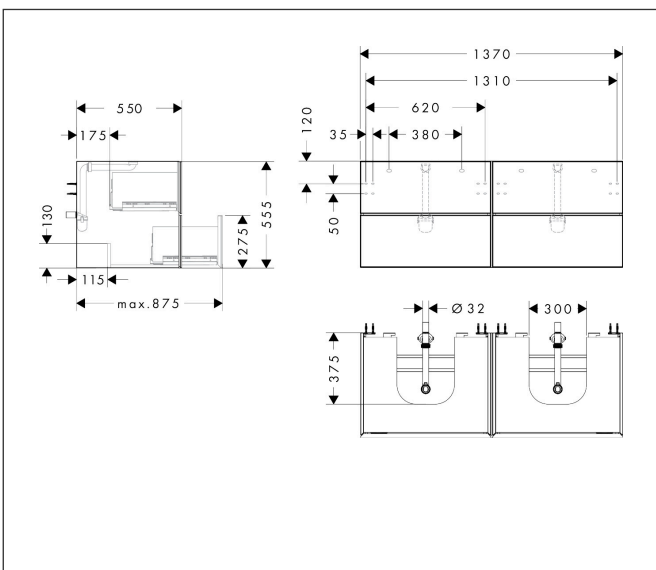

Varumärke	hansgrohe
Art. Namn	Xevolos E Kommod matt vit 1370/550 med 4 lådor för bänkskiva och 2 bänkmonterade tvättställ med slipad undersida
Art. Nr.	54196390
RSK-nr.	8847439
Ytskikt	Yfinish stomme: Matt vit, Yfinish front: Mönstrad brons
Pos	1

Produktbild

Funktioner

- består av: underskåp för tvättbord, lådindelare basuppsättning, platsbesparande vattenlås
- material stomme: MDF
- ytmaterial stomme: lack
- material front: keramik
- ytmaterial front: keramik med mikrotextur
- material frontram: aluminium
- ytmaterial frontram: pulverlack (stomfärg)
- SmoothSurface: slät och jämn för en fantastisk känsla
- AntiFingerprint: motverkar fingeravtryck
- MoistureProof: hållbart material anpassat för fuktiga miljöer
- utan handtag
- öppnas med PushOpen-funktion
- öppningstyp: helt utdragbar
- 4 lådor
- utan utskärning för vattenlås
- SoftClose, för mjuk och tyst stängning
- individuellt och flexibelt förvaringsutrymme tack vare invändig uppdelning
- 2 basuppsättningar med lådindelare igår
- 2 platsbesparande vattenlås ingår med vattentätning 50 mm
- väggmonterad
- monteringsstillstånd: förmonterad
- med befästningsmaterial
- Aluminiumram i stommens färg

Ritning

Teknologi

Certifikat