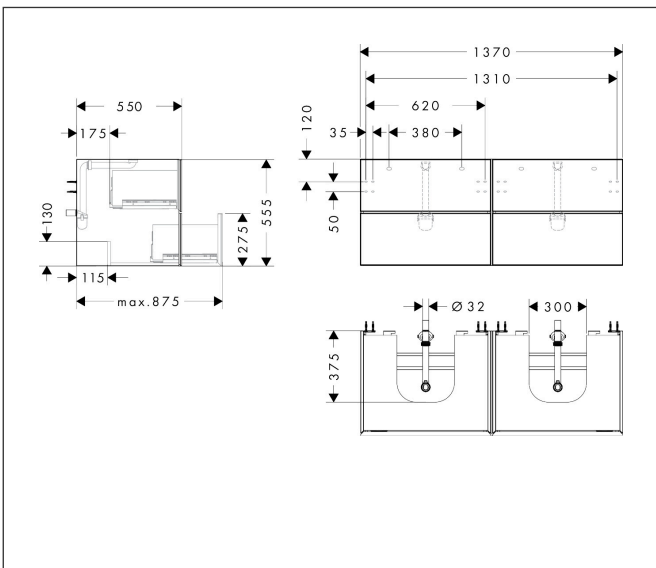

Varumärke
Art. Namn

hansgrohe

Xevolos E Kommod matt sandbeige 1370/550 med 4 lådor för bänkskiva och 2 bänkmonterade tvättställ med slipad undersida

Art. Nr.

54197390

RSK-nr.

8847441

Ytskikt

Yfinish stomme: Matt sandbeige, Yfinish front: Mönstrad brons

Pos

1

Produktbild

Funktioner

- består av: underskåp för tvättbord, lådindelare basuppsättning, platsbesparande vattenlås
- material stomme: MDF
- ytmaterial stomme: lack
- material front: keramik
- ytmaterial front: keramik med mikrotextur
- material frontram: aluminium
- ytmaterial frontram: pulverlack (stomfärg)
- SmoothSurface: slät och jämn för en fantastisk känsla
- AntiFingerprint: motverkar fingeravtryck
- MoistureProof: hållbart material anpassat för fuktiga miljöer
- utan handtag
- öppnas med PushOpen-funktion
- öppningstyp: helt utdragbar
- 4 lådor
- utan utskärning för vattenlås
- SoftClose, för mjuk och tyst stängning
- individuellt och flexibelt förvaringsutrymme tack vare invändig uppdelning
- 2 basuppsättningar med lådindelare igår
- 2 platsbesparande vattenlås ingår med vattentätning 50 mm
- väggmonterad
- monteringsstillstånd: förmonterad
- med befästningsmaterial
- Aluminiumram i stommens färg

Ritning

Teknologi

Certifikat