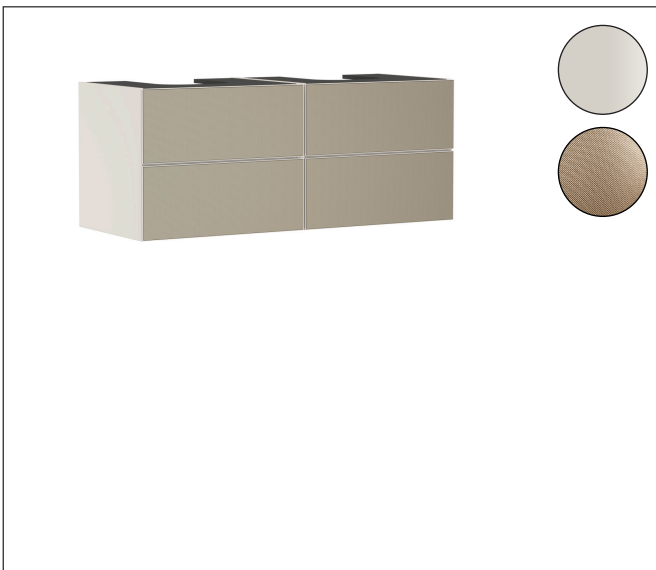

Varumärke  
Art. Namn

hansgrohe

**Xevolos E** Kommod matt sandbeige 1370/550 med 4 lådor för bänkskiva och 2 bänkmonterade tvättställ med slipad undersida

Art. Nr.

54197390

RSK-nr.

8847441

Ytskikt

Yfinish stomme: Matt sandbeige, Yfinish front: Mönstrad brons

Pos

1

## Funktioner

- består av: underskåp för tvättbord, lådindelare basuppsättning, platsbesparande vattenlås
- material stomme: MDF
- ytmaterial stomme: lack
- material front: keramik
- ytmaterial front: keramik med mikrotextur
- material frontram: aluminium
- ytmaterial frontram: pulverlack (stomfärg)
- SmoothSurface: slät och jämn för en fantastisk känsla
- AntiFingerprint: motverkar fingeravtryck
- MoistureProof: hållbart material anpassat för fuktiga miljöer
- utan handtag
- öppnas med PushOpen-funktion
- öppningstyp: helt utdragbar
- 4 lådor
- utan utskärning för vattenlås
- SoftClose, för mjuk och tyst stängning
- individuellt och flexibelt förvaringsutrymme tack vare invändig uppdelning
- 2 basuppsättningar med lådindelare igår
- 2 platsbesparande vattenlås ingår med vattentätning 50 mm
- väggmonterad
- monteringsstillstånd: förmonterad
- med befästningsmaterial
- Aluminiumram i stommens färg