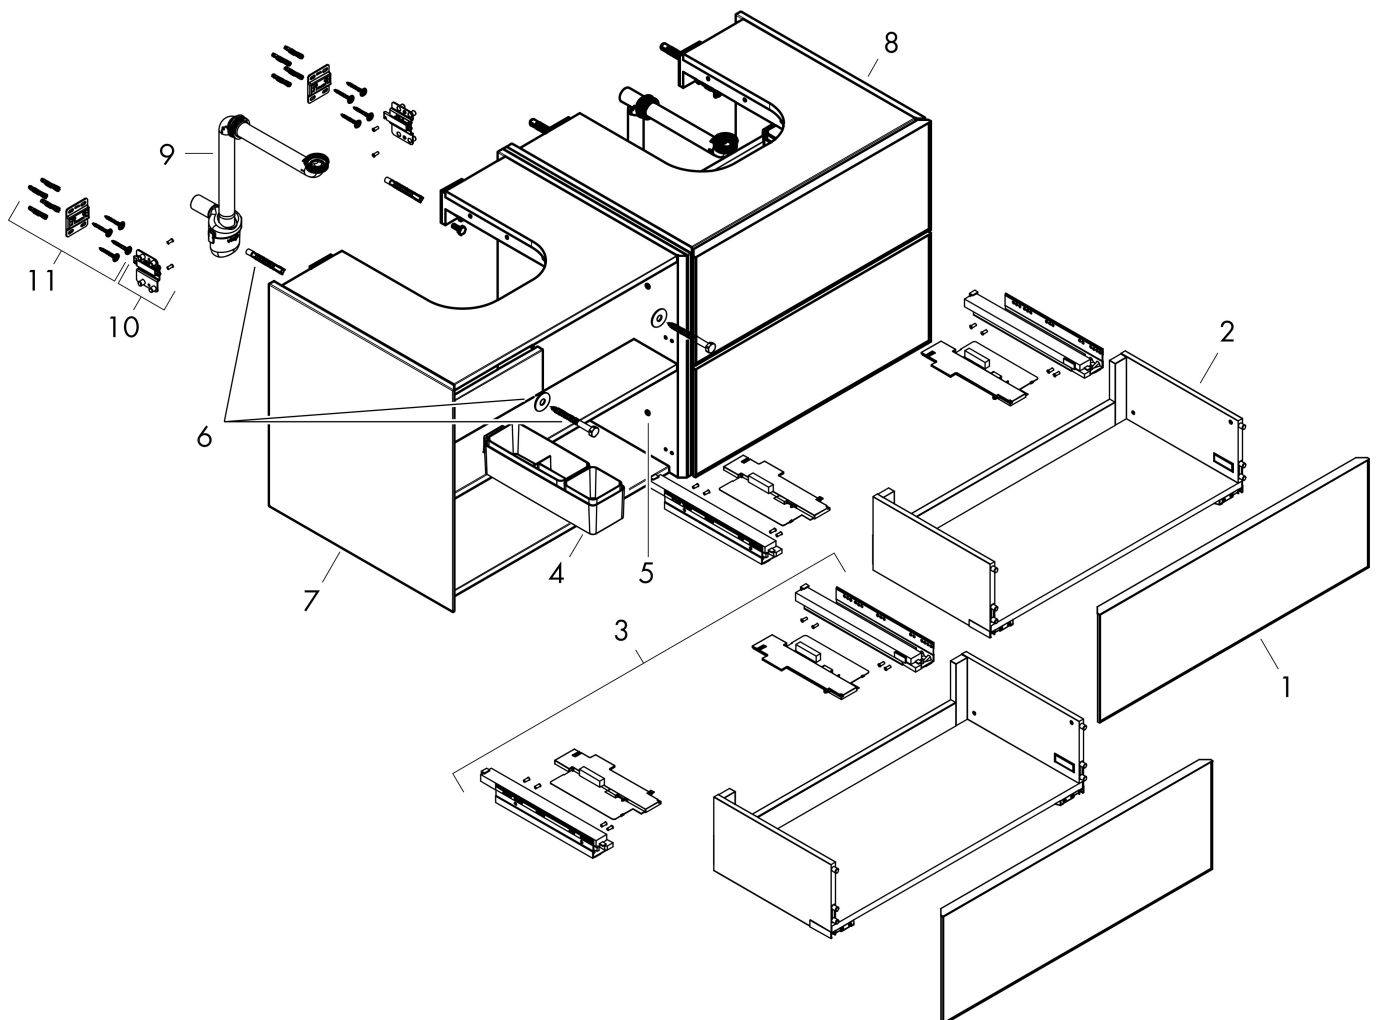

Varumärke	hansgrohe
Art. Namn	Xevolos E Kommod matt skiffergrå 1370/550 med 4 lådor för bänkskiva och 2 bänkmonterade tvättställ med slipad undersida
Art. Nr.	54198730
RSK-nr.	8847445
Ytskikt	Ytfinish stomme: Matt skiffergrå, Ytfinish front: Mörk ek
Pos	1

Reservdelsritning för byggnadsår: >09/23