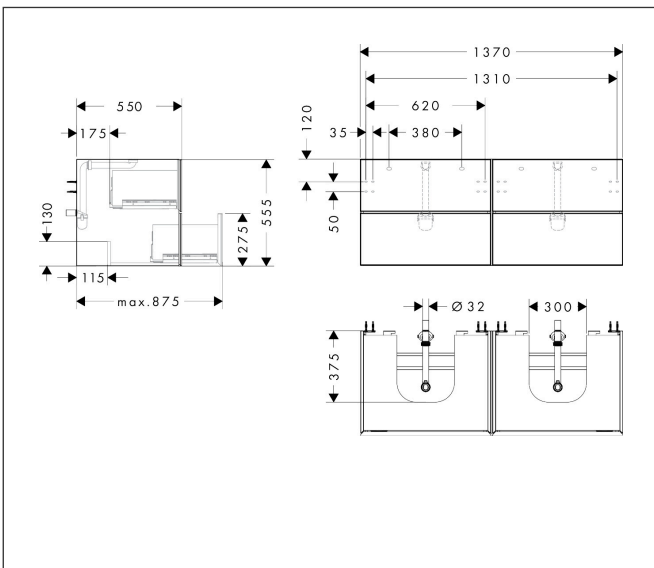

Yfinish stomme: Matt skiffergrå, Yfinish front: Mörk ek

Pos

1

Produktbild

Ritning

Funktioner

- består av: underskåp för tvättbord, lådindelare basuppsättning, platsbesparande vattenlås
- material stomme: MDF
- ytmaterial stomme: lack
- material front: kompakt laminerad skiva
- ytmaterial front: laminat (HPL)
- material frontram: aluminium
- ytmaterial frontram: pulverlack (stomfärg)
- SmoothSurface: slät och jämn för en fantastisk känsla
- AntiFingerprint: motverkar fingeravtryck
- MoistureProof: hållbart material anpassat för fuktiga miljöer
- utan handtag
- öppnas med PushOpen-funktion
- öppningstyp: helt utdragbar
- 4 lådor
- utan utskärning för vattenlås
- SoftClose, för mjuk och tyst stängning
- individuellt och flexibelt förvaringsutrymme tack vare invändig uppdelning
- 2 basuppsättningar med lådindelare igår
- 2 platsbesparande vattenlås ingår med vattentätning 50 mm
- väggmonterad
- monteringsstillstånd: förmonterad
- med befästningsmaterial
- Aluminiumram i stommens färg