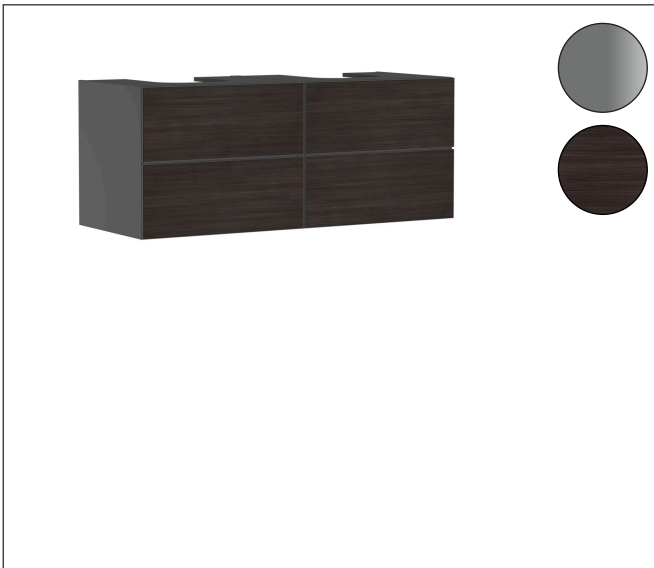

Varumärke
Art. Namn

hansgrohe

Xevolos E Kommod matt skiffergrå 1370/550 med 4 lådor för bänkskiva och 2 bänkmonterade tvättställ med slipad undersida

Art. Nr.

54198730

RSK-nr.

8847445

Ytskikt

Yfinish stomme: Matt skiffergrå, Yfinish front: Mörk ek

Pos

1

Produktbild

Ritning

Funktioner

- består av: underskåp för tvättbord, lådindelare basuppsättning, platsbesparande vattenlås
- material stomme: MDF
- ytmaterial stomme: lack
- material front: kompakt laminerad skiva
- ytmaterial front: laminat (HPL)
- material frontram: aluminium
- ytmaterial frontram: pulverlack (stomfärg)
- SmoothSurface: slät och jämn för en fantastisk känsla
- AntiFingerprint: motverkar fingeravtryck
- MoistureProof: hållbart material anpassat för fuktiga miljöer
- utan handtag
- öppnas med PushOpen-funktion
- öppningstyp: helt utdragbar
- 4 lådor
- utan utskärning för vattenlås
- SoftClose, för mjuk och tyst stängning
- individuellt och flexibelt förvaringsutrymme tack vare invändig uppdelning
- 2 basuppsättningar med lådindelare igår
- 2 platsbesparande vattenlås ingår med vattentätning 50 mm
- väggmonterad
- monteringsstillstånd: förmonterad
- med befästningsmaterial
- Aluminiumram i stommens färg

Teknologi

Certifikat

Varumärke	hansgrohe
Art. Namn	Xevolos E Kommod matt skiffergrå 1370/550 med 4 lådor för bänkskiva och 2 bänkmonterade tvättställ med slipad undersida
Art. Nr.	54198730
RSK-nr.	8847445
Ytskikt	Ytfinish stomme: Matt skiffergrå, Ytfinish front: Mörk ek
Pos	1

Reservdelsritning för byggnadsår: >09/23

Varumärke hansgrohe
 Art. Namn **Xevolos E** Kommod matt skiffergrå 1370/550 med 4 lådor för bänkskiva och 2 bänkmonterade tvättställ med slipad undersida
 Art. Nr. 54198730
 RSK-nr. 8847445
 Ytskikt Yfinish stomme: Matt skiffergrå, Yfinish front: Mörk ek
 Pos 1