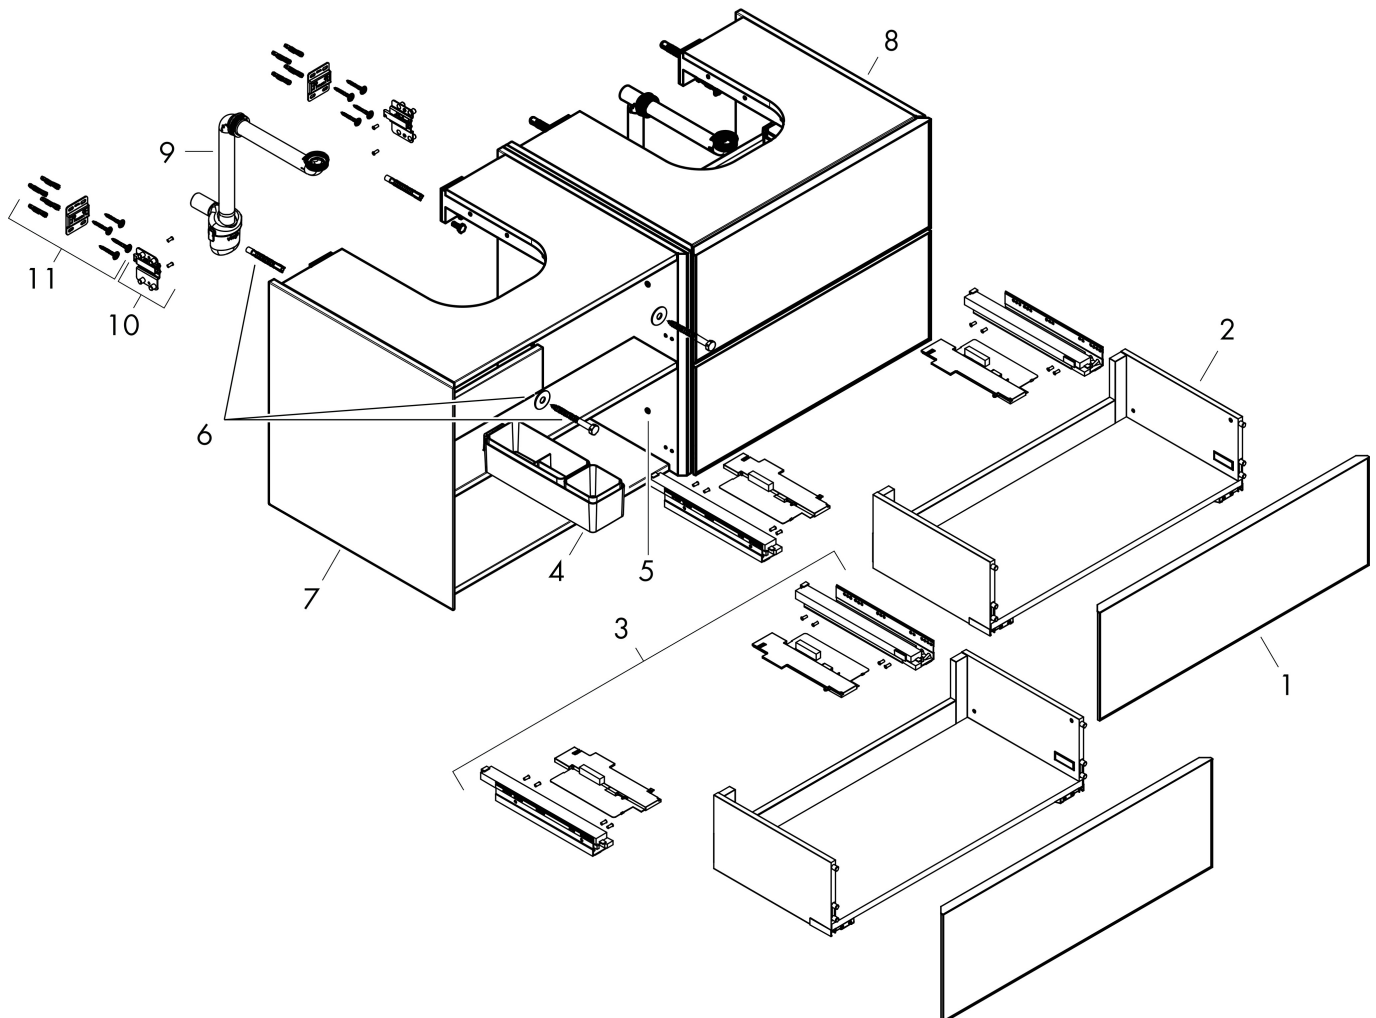

Varumärke	hansgrohe
Art. Namn	Xevolos E Kommod matt skiffergrå 1370/550 med 4 lådor för bänkskiva och 2 bänkmonterade tvättställ med slipad undersida
Art. Nr.	54198770
RSK-nr.	8847446
Ytskikt	Ytfinish stomme: Matt skiffergrå, Ytfinish front: Metallisk skiffergrå
Pos	1

Reservdelsritning för byggnadsår: >09/23